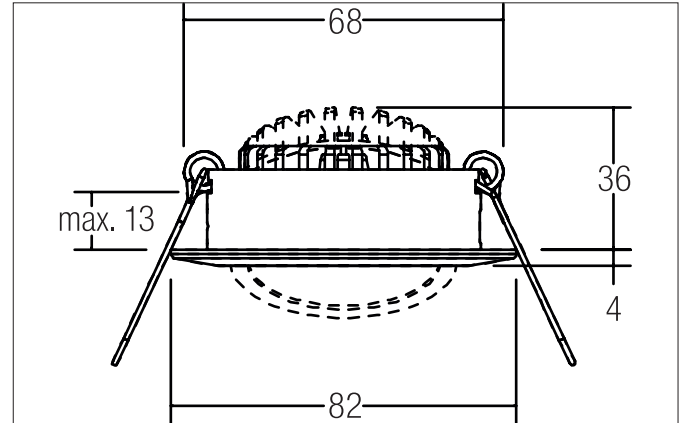

**BB03 LED-Einbaustrahler, schaltbar**  
 Artikel-Nr. 38363153

Licht.  
 Für Generationen.

**Ausschreibungstext**  
 Rundes LED-Einbaustrahler, schaltbar, Werkzeugloser Deckeneinbau mittels Einbaufedern. Deckenausschnitt Ø 68 mm, Einbautiefe 36 mm, Außendurchmesser 82 mm, Gewicht 0,132 kg, Reflektor silber mit rotationssymmetrisch tief-breit-strahlender Lichtstärkeverteilung. Bemessungslichtstrom 640 lm, Bemessungsleistung 6 W, Leuchten-Lichtausbeute 107 lm/W, Lichtfarbe warmweiß, ähnlichste Farbtemperatur (CCT) 3.000 K, allgemeiner Farbwiedergabeindex CRI > 80, Gehäusewerkstoff: Aluminium / Kunststoff, Farbe: nickel, Zulässige Umgebungstemperatur (ta): -20 °C - +25 °C, Schutzklasse (EN 61140): II, Schutzart (DIN EN 60529): IP20. Mit elektronischem Betriebsgerät, schaltbar. Das Produkt erfüllt die grundlegenden Anforderungen der anwendbaren EU-Richtlinien und des Produktsicherheitsgesetzes und trägt die CE-Kennzeichnung.

Artikeldaten	
Artikel-Nr.	38363153
GTIN	4251433916673
Serienname	BB03
Kurzbeschreibung	LED-Einbaustrahler, schaltbar
Material	Aluminium / Kunststoff
Farbe	nickel
Form	rund
Außendurchmesser	82 mm
Einbaudurchmesser	68 mm
Einbautiefe	36 mm
Nettogewicht	0,132 kg

Logistische Daten	
Bruttogewicht	0,17 kg
Breite Verpackung	75 mm
Höhe Verpackung	95 mm
Länge Verpackung	95 mm