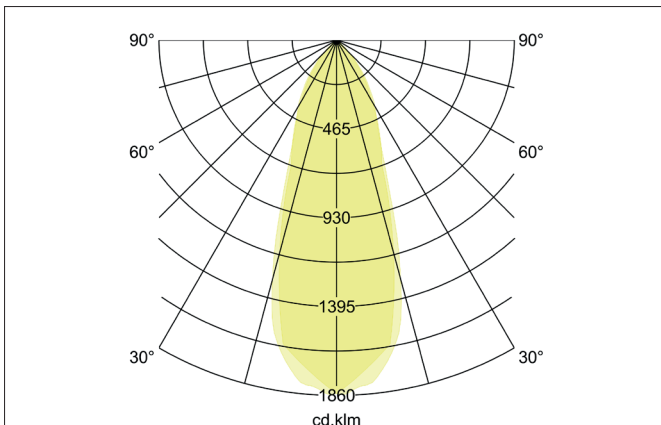

**BB03 LED-Einbaustrahler, schaltbar**  
 Artikel-Nr. 38363153

Licht.  
 Für Generationen.

**Ausschreibungstext**  
 Rundes LED-Einbaustrahler, schaltbar, Werkzeugloser Deckeneinbau mittels Einbaufedern. Deckenausschnitt Ø 68 mm, Einbautiefe 36 mm, Außendurchmesser 82 mm, Gewicht 0,132 kg, Reflektor silber mit rotationssymmetrisch tief-breit-strahlender Lichtstärkeverteilung. Bemessungslichtstrom 640 lm, Bemessungsleistung 6 W, Leuchten-Lichtausbeute 107 lm/W, Lichtfarbe warmweiß, ähnlichste Farbtemperatur (CCT) 3.000 K, allgemeiner Farbwiedergabeindex CRI > 80, Gehäusewerkstoff: Aluminium / Kunststoff, Farbe: nickel, Zulässige Umgebungstemperatur (ta): -20 °C - +25 °C, Schutzklasse (EN 61140): II, Schutzart (DIN EN 60529): IP20. Mit elektronischem Betriebsgerät, schaltbar. Das Produkt erfüllt die grundlegenden Anforderungen der anwendbaren EU-Richtlinien und des Produktsicherheitsgesetzes und trägt die CE-Kennzeichnung.

Artikeldaten	
Artikel-Nr.	38363153
GTIN	4251433916673
Serienname	BB03
Kurzbeschreibung	LED-Einbaustrahler, schaltbar
Material	Aluminium / Kunststoff
Farbe	nickel
Form	rund
Außendurchmesser	82 mm
Einbaudurchmesser	68 mm
Einbautiefe	36 mm
Nettogewicht	0,132 kg