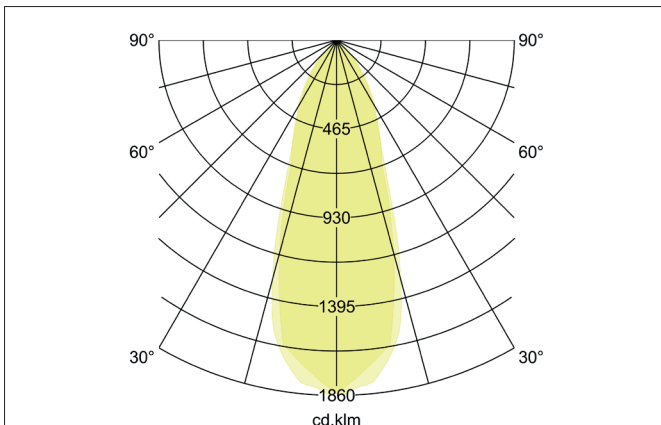

BB05 LED-Einbaustrahler, schaltbar
 Artikel-Nr. 38365153

Licht.
 Für Generationen.

Ausschreibungstext
 Quadratisches LED-Einbaustrahler, schaltbar, Werkzeugloser Deckeneinbau mittels Einbaufedern. Deckenausschnitt Ø 68 mm, Einbautiefe 38 mm, Länge 82 mm, Breite 82 mm, Gewicht 0,138 kg, Reflektor silber mit rotationssymmetrisch tief-breit-strahlender Lichtstärkeverteilung. Bemessungslichtstrom 640 lm, Bemessungsleistung 6 W, Leuchten-Lichtausbeute 107 lm/W, Lichtfarbe warmweiß, ähnlichste Farbtemperatur (CCT) 3.000 K, allgemeiner Farbwiedergabeindex CRI > 80, Gehäusewerkstoff: Aluminium / Kunststoff, Farbe: nickel, Zulässige Umgebungstemperatur (ta): -20 °C - +25 °C, Schutzklasse (EN 61140): II, Schutzart (DIN EN 60529): IP20. Mit elektronischem Betriebsgerät, schaltbar. Das Produkt erfüllt die grundlegenden Anforderungen der anwendbaren EU-Richtlinien und des Produktsicherheitsgesetzes und trägt die CE-Kennzeichnung.

Artikeldaten	
Artikel-Nr.	38365153
GTIN	4251433916802
Serienname	BB05
Kurzbeschreibung	LED-Einbaustrahler, schaltbar
Material	Aluminium / Kunststoff
Farbe	nickel
Form	quadratisch
Einbaudurchmesser	68 mm
Einbautiefe	38 mm
Länge	82 mm
Breite	82 mm
Nettogewicht	0,138 kg

BB05 LED-Einbaustrahlerset, schaltbar

Artikel-Nr. 38365153

Licht.
Für Generationen.

Lichttechnik	
Farbtemperatur	3000 K
Lichtfarbe	weiß
Lichtaustritt	direkt
Lichtstrom	640 lm
Systemeffizienz	107 lm/W
Farbwiedergabe	CRI > 80
Reflektor	hochglänzend
Reflektorfarbe	silber
Abstrahlwinkel	38 °
Lichtverteilung	symmetrisch