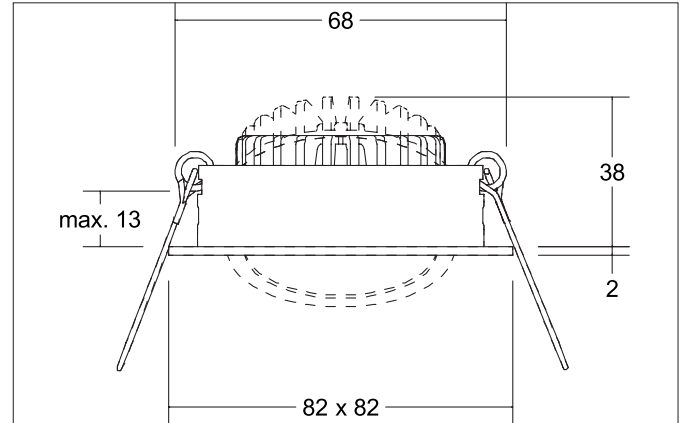

BB05 LED-Einbaustrahler, schaltbar
 Artikel-Nr. 38365153

Licht.
 Für Generationen.

Ausschreibungstext
 Quadratisches LED-Einbaustrahler, schaltbar, Werkzeugloser Deckeneinbau mittels Einbaufedern. Deckenausschnitt Ø 68 mm, Einbautiefe 38 mm, Länge 82 mm, Breite 82 mm, Gewicht 0,138 kg, Reflektor silber mit rotationssymmetrisch tief-breit-strahlender Lichtstärkeverteilung. Bemessungslichtstrom 640 lm, Bemessungsleistung 6 W, Leuchten-Lichtausbeute 107 lm/W, Lichtfarbe warmweiß, ähnlichste Farbtemperatur (CCT) 3.000 K, allgemeiner Farbwiedergabeindex CRI > 80, Gehäusewerkstoff: Aluminium / Kunststoff, Farbe: nickel, Zulässige Umgebungstemperatur (ta): -20 °C - +25 °C, Schutzklasse (EN 61140): II, Schutzart (DIN EN 60529): IP20. Mit elektronischem Betriebsgerät, schaltbar. Das Produkt erfüllt die grundlegenden Anforderungen der anwendbaren EU-Richtlinien und des Produktsicherheitsgesetzes und trägt die CE-Kennzeichnung.

Artikeldaten	
Artikel-Nr.	38365153
GTIN	4251433916802
Serienname	BB05
Kurzbeschreibung	LED-Einbaustrahler, schaltbar
Material	Aluminium / Kunststoff
Farbe	nickel
Form	quadratisch
Einbaudurchmesser	68 mm
Einbautiefe	38 mm
Länge	82 mm
Breite	82 mm
Nettogewicht	0,138 kg

BB05 LED-Einbaustrahlerset, schaltbar

Artikel-Nr. 38365153

Licht.
Für Generationen.

Lichttechnik	
Farbtemperatur	3000 K
Lichtfarbe	weiß
Lichtaustritt	direkt
Lichtstrom	640 lm
Systemeffizienz	107 lm/W
Farbwiedergabe	CRI > 80
Reflektor	hochglänzend
Reflektorfarbe	silber
Abstrahlwinkel	38 °
Lichtverteilung	symmetrisch

Logistische Daten	
Bruttogewicht	0,178 kg
Breite Verpackung	75 mm
Höhe Verpackung	95 mm
Länge Verpackung	95 mm