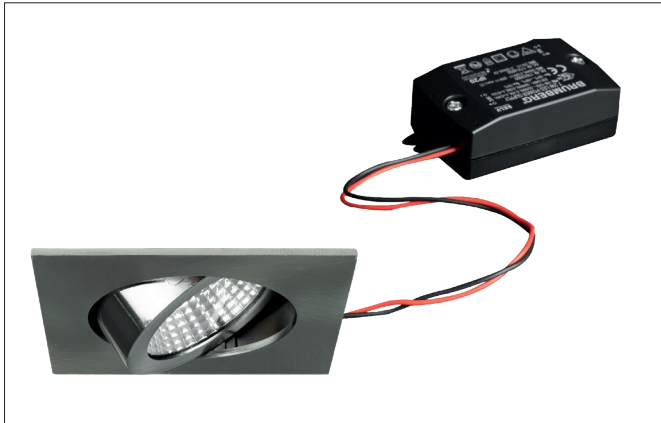

BB05 LED-Einbaustrahler, schaltbar
 Artikel-Nr. 38365153

Licht.
 Für Generationen.

Ausschreibungstext
 Quadratisches LED-Einbaustrahler, schaltbar, Werkzeugloser Deckeneinbau mittels Einbaufedern. Deckenausschnitt Ø 68 mm, Einbautiefe 38 mm, Länge 82 mm, Breite 82 mm, Gewicht 0,138 kg, Reflektor silber mit rotationssymmetrisch tief-breit-strahlender Lichtstärkeverteilung. Bemessungslichtstrom 640 lm, Bemessungsleistung 6 W, Leuchten-Lichtausbeute 107 lm/W, Lichtfarbe warmweiß, ähnlichste Farbtemperatur (CCT) 3.000 K, allgemeiner Farbwiedergabeindex CRI > 80, Gehäusewerkstoff: Aluminium / Kunststoff, Farbe: nickel, Zulässige Umgebungstemperatur (ta): -20 °C - +25 °C, Schutzklasse (EN 61140): II, Schutzart (DIN EN 60529): IP20. Mit elektronischem Betriebsgerät, schaltbar. Das Produkt erfüllt die grundlegenden Anforderungen der anwendbaren EU-Richtlinien und des Produktsicherheitsgesetzes und trägt die CE-Kennzeichnung.

Artikeldaten	
Artikel-Nr.	38365153
GTIN	4251433916802
Serienname	BB05
Kurzbeschreibung	LED-Einbaustrahler, schaltbar
Material	Aluminium / Kunststoff
Farbe	nickel
Form	quadratisch
Einbaudurchmesser	68 mm
Einbautiefe	38 mm
Länge	82 mm
Breite	82 mm
Nettogewicht	0,138 kg

BB05 LED-Einbaustrahlerset, schaltbar

Artikel-Nr. 38365153

Licht.
Für Generationen.

Lichttechnik	
Farbtemperatur	3000 K
Lichtfarbe	weiß
Lichtaustritt	direkt
Lichtstrom	640 lm
Systemeffizienz	107 lm/W
Farbwiedergabe	CRI > 80
Reflektor	hochglänzend
Reflektorfarbe	silber
Abstrahlwinkel	38 °
Lichtverteilung	symmetrisch