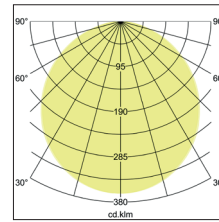

LED-Wand- & Deckenanbauleuchte, IP65, schaltbar
Artikel-Nr. 32040073

LED-Wand- & Deckenanbauleuchte, weiß, rund. Ausführung in kompakter Bauform für die harmonische Implementierung in stimmige, architektonische Raumkonzepte. Zu verwenden als Wand- oder DeckenleuchteAusführung: LED, Montageart: Anbaumontage, Montageort: Deckenmontage, Material: Kunststoff / Acryl, Schutzart: nach DIN EN 60529: IP65, Schutzklasse: (EN 61140) II, Spannung: 230V AC 50Hz, Leistung: 15W, Anzahl der Leuchtmittel / Fassungen: 1.0 Stk, Lichtstrom: 1.287lm, Farbtemperatur: 3000 K, Lichtfarbe: weiß, Abstrahlwinkel: 110°, mit Betriebsgerät, Art der Dimmung: schaltbar .

Artikel-Nr.	32040073
Stand:	25.10.2021 17:06

Farbtemperatur	3000 K
Farbe	weiß
Abstrahlwinkel	110 °
Anzahl der Leuchtmittel / Fassungen	1 Stk
Ansteuerung	schaltbar
Außendurchmesser	300 mm
Farbwiedergabe	CRI > 80
Material	Kunststoff / Acryl
Aufbauhöhe	60 mm
Ausführung	LED
Leistung	15 W