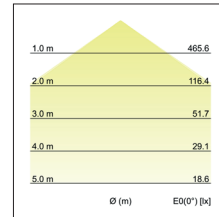

LED-Wand- & Deckenanbauleuchte, IP65, schaltbar
Artikel-Nr. 32040073

LED-Wand- & Deckenanbauleuchte, weiß, rund. Ausführung in kompakter Bauform für die harmonische Implementierung in stimmige, architektonische Raumkonzepte. Zu verwenden als Wand- oder DeckenleuchteAusführung: LED, Montageart: Anbaumontage, Montageort: Deckenmontage, Material: Kunststoff / Acryl, Schutzart: nach DIN EN 60529: IP65, Schutzklasse: (EN 61140) II, Spannung: 230V AC 50Hz, Leistung: 15W, Anzahl der Leuchtmittel / Fassungen: 1.0 Stk, Lichtstrom: 1.287lm, Farbtemperatur: 3000 K, Lichtfarbe: weiß, Abstrahlwinkel: 110°, mit Betriebsgerät, Art der Dimmung: schaltbar .

Artikel-Nr.	32040073
Stand:	25.10.2021 17:06

Farbtemperatur	3000 K
Farbe	weiß
Abstrahlwinkel	110 °
Anzahl der Leuchtmittel / Fassungen	1 Stk
Ansteuerung	schaltbar
Außendurchmesser	300 mm
Farbwiedergabe	CRI > 80
Material	Kunststoff / Acryl
Aufbauhöhe	60 mm
Ausführung	LED
Leistung	15 W