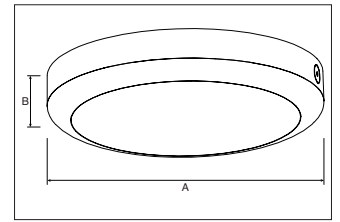

LED-Wand- & Deckenanbauleuchte, IP65, schaltbar
Artikel-Nr. 32040073

LED-Wand- & Deckenanbauleuchte, weiß, rund. Ausführung in kompakter Bauform für die harmonische Implementierung in stimmige, architektonische Raumkonzepte. Zu verwenden als Wand- oder DeckenleuchteAusführung: LED, Montageart: Anbaumontage, Montageort: Deckenmontage, Material: Kunststoff / Acryl, Schutzart: nach DIN EN 60529: IP65, Schutzklasse: (EN 61140) II, Spannung: 230V AC 50Hz, Leistung: 15W, Anzahl der Leuchtmittel / Fassungen: 1.0 Stk, Lichtstrom: 1.287lm, Farbtemperatur: 3000 K, Lichtfarbe: weiß, Abstrahlwinkel: 110°, mit Betriebsgerät, Art der Dimmung: schaltbar .

Artikel-Nr.	32040073
Stand:	25.10.2021 17:06

Farbtemperatur	3000 K
Farbe	weiß
Abstrahlwinkel	110 °
Anzahl der Leuchtmittel / Fassungen	1 Stk
Ansteuerung	schaltbar
Außendurchmesser	300 mm
Farbwiedergabe	CRI > 80
Material	Kunststoff / Acryl
Aufbauhöhe	60 mm
Ausführung	LED
Leistung	15 W