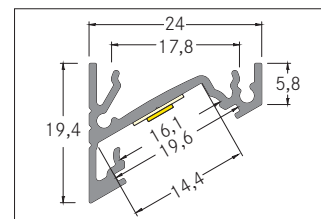

BB-Anbau-Eckprofil  
**Artikel-Nr. 53385262**

BB-Anbau-Eckprofil. Zur optimalen Befestigung des Profiles eignen sich die Halter 53040000. In Verbindung mit den Profilabdeckungen 53489071 53489072 53489073 53489001 53489002 53489003 kann sowohl ein zusätzlicher mechanischer Schutz als auch eine optimale Lichtverteilung erreicht werden. Das zugehörige Endkappen-Set steht unter 53037260 zur Verfügung. Montageart: Anbauprofil, Material: Aluminium, Abmessung Profil: L: 2000 mm x B: 24 mm x H: 19,4 mm .

<b>Artikel-Nr.</b>	<b>53385262</b>
<b>Stand:</b>	28.06.2021 14:44

Länge	2000 mm
Material	Aluminium

Breite	24 mm
Höhe	19,4 mm