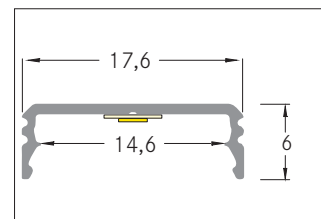

BB-Anbauprofil, flach
Artikel-Nr. 53380261

BB-Anbauprofil, flach. Zur optimalen Befestigung des Profiles eignen sich die Halter 53040000. In Verbindung mit den Profilabdeckungen 53489071 53489072 53489073 53489001 53489002 53489003 kann sowohl ein zusätzlicher mechanischer Schutz als auch eine optimale Lichtverteilung erreicht werden. Das zugehörige Endkappen-Set steht unter 53038260 zur Verfügung. Montageart: Anbauprofil, Material: Aluminium, Abmessung Profil: L: 1000 mm x B: 17,6 mm x H: 6 mm .

Artikel-Nr.	53380261
Stand:	28.06.2021 16:07

Länge	1000 mm
Material	Aluminium

Breite	17,6 mm
Höhe	6 mm