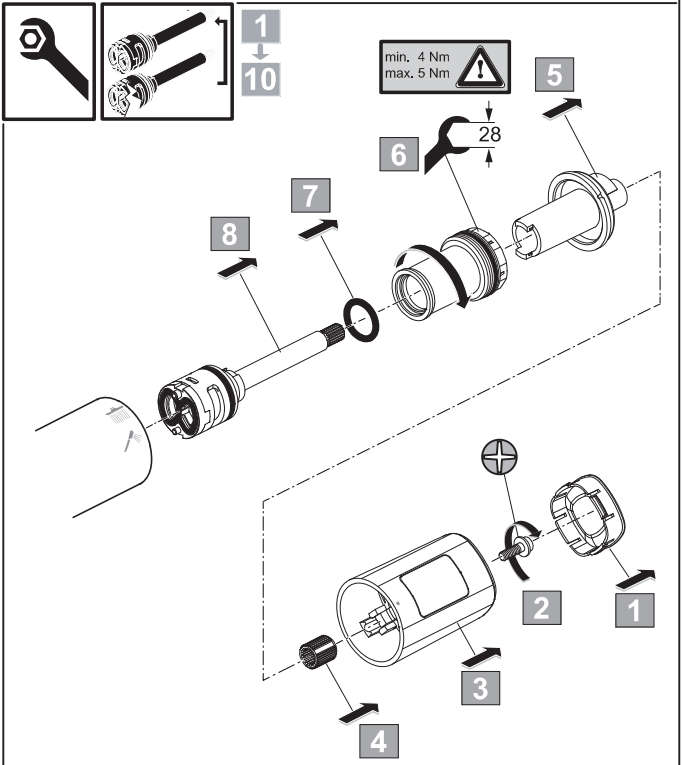

P bar				Q (3 bar)
		0,5	1		l/min
	T °C				
					22 20