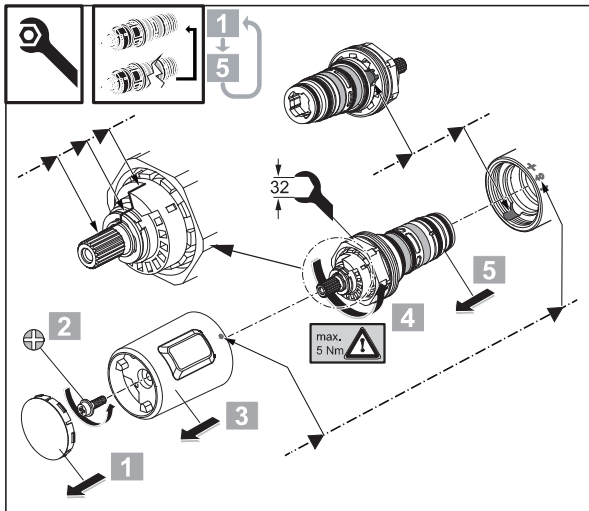

Pos.	Part No.
1	A 861 370 XG
2	A 861 371 NU
3	A 861 375 NU
4	A 861 376 NU
5	A 861 387 NU
6	A 861 372 NU
7	A 861 374 NU
8	A 960 537 XG
9	B 961 016 XG

 Ideal Standard

CERATHERM T25
 A 7544 XG

0221 / A 868 965
 Made in Germany