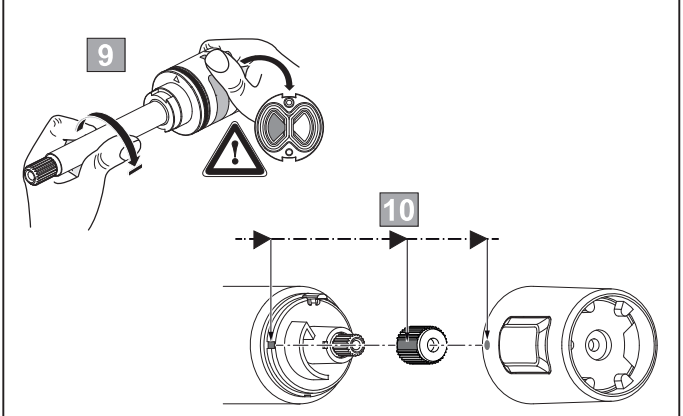

P bar				Q (3 bar)
		0,5	1		l/min
	T °C				
					22 20