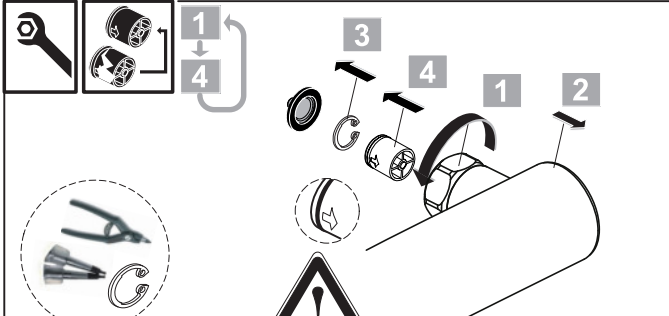

P bar				Q (3 bar)
		0,5	1		l/min
	T °C				
					22 20