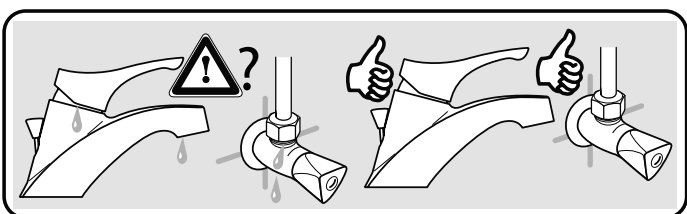

02.2020 / B665914

B C501 ..

Ideal Standard International NV
Corporate Village – Gent Building
Da Vincilaan 2
1935 Zaventem
Belgium
<http://www.idealstandardinternational.com>

P	T	Snowflake	4	3	2	1	0
			°C	°C	°C	°C	°C
50°C	15°C		27	33	41	48	50
65°C	15°C		33	42	53	63	65
85°C	15°C		41	53	68	83	85