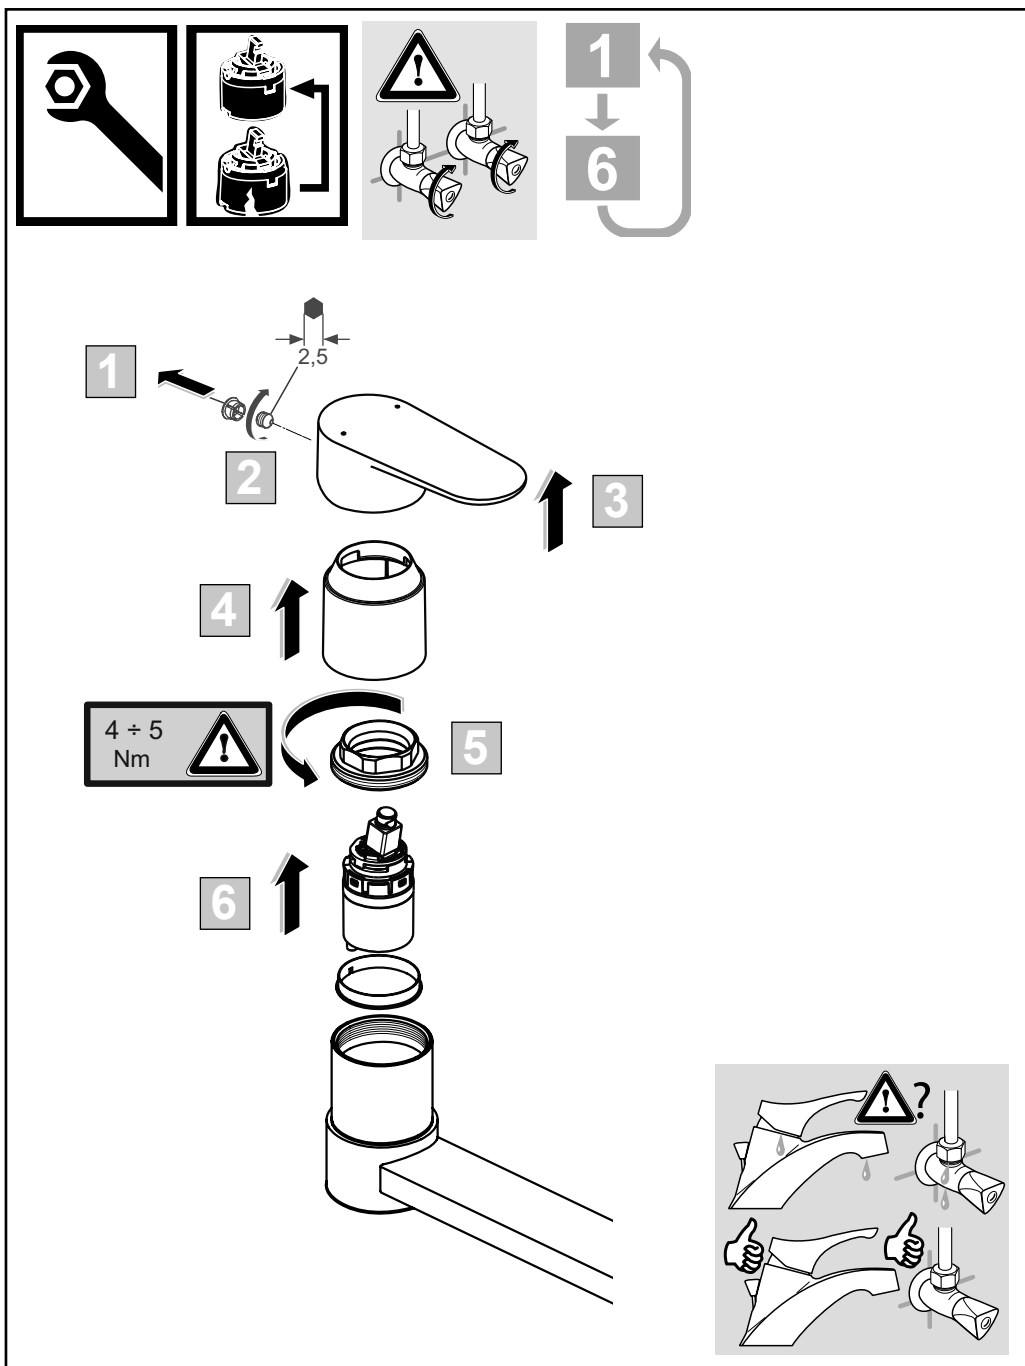

Ordering spares / Ersatzteil - Regelung / Pièces de rechange / Parti di ricambio / Lista de recambios / Onderdelen bestellen (NL/B) / Κωδικοί Ανταλλακτικών / Bestilling af reservedele / Beställning av reservdelar / Bestilling av reservedeler / Резервни части / Запчасти / Części zapasowe / Piese de schimb / Rendelhető alkatrészek / Запасні частини / Резервни делови / Резервни делови / Atsarginių dalių / Tellitavad varuosad / Rezerves daļas / Náhradní díly / Náhradné diely / Yedek parça siparişi / Nadomestni deli

XX = AA, AD,

- 1 - B 961644 XX
- 3 - B 964696 NU
- 4 - B 961610 XX
- 5 - B 961645 NU
- 6 - A 861397 NU
- 11 - A 960321 XX
- 12 - B 960712 XX
- 15 - B 960255 NU
- 16 - A 963685 NU

Ideal Standard

CERAFINE MODEL O