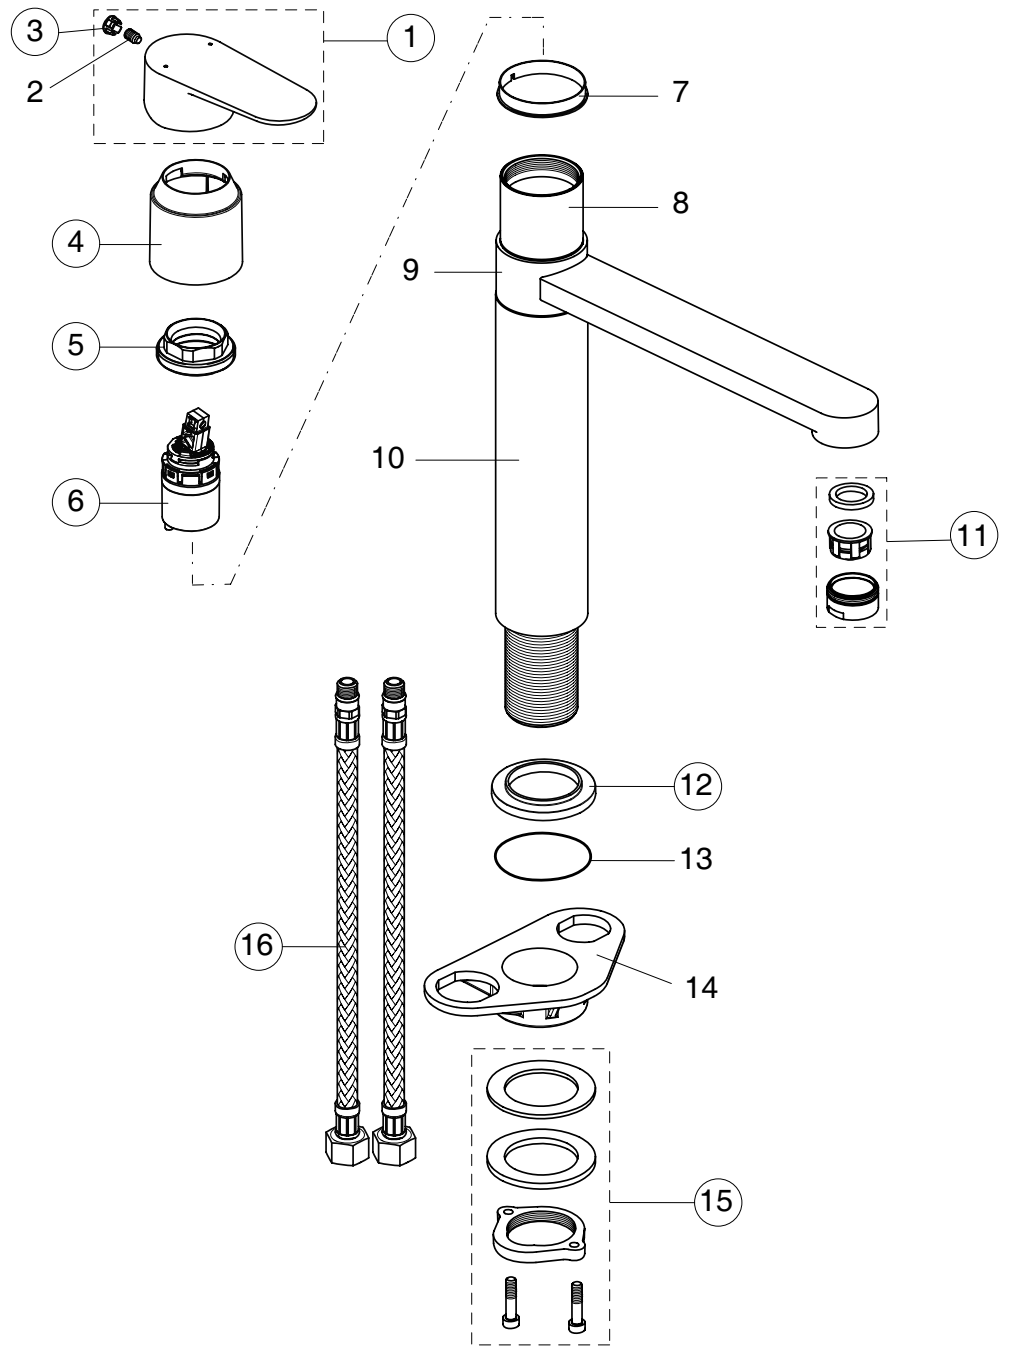

XX = AA, AD,

- 1 - B 961644 XX
- 3 - B 964696 NU
- 4 - B 961610 XX
- 5 - B 961645 NU
- 6 - A 861397 NU
- 11 - A 960321 XX
- 12 - B 960712 XX
- 15 - B 960255 NU
- 16 - A 963685 NU

Ideal Standard

CERAFINE MODEL O

P	bar	0,5	MAX. 10	5	Q (3 bar)
T	°C	MAX. 80	65	40	l/min
					9