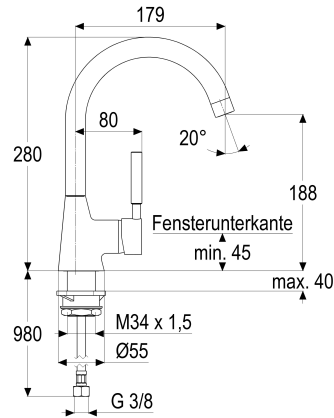

**Z062822-00010 SH KÜCHENARM. VIVANA SEITENGST.****Produktabbildung****Maßzeichnung****Produktbeschreibung**

Küchenarmatur  
chrom  
Flexschläuche 3/8" DIN DVGW  
Strahlregler Durchflussklasse A  
seitengesteuert  
mit Schaftverschraubung

**Ausschreibungstext**

Z062822-00010  
Heinrich Schulte  
Küchenarmatur  
vivana  
chrom  
Ausladung 180 mm  
Höhe bis Strahlregler 190 mm  
Maximale Höhe 280 mm  
Kartusche 35 mm  
mit Heißwasserbegrenzer  
Auslauf schwenkbar  
Werkstoffe nach TrinkwV und UBA  
Hebel Metall  
Flexschläuche 3/8" DIN DVGW  
Strahlregler Durchflussklasse A  
für Unterfenstermontage  
seitengesteuert  
mit Schaftverschraubung

VPE: 1  
GTIN: 4020929628228

Explosionszeichnung

Ersatzteilliste

Pos.	Beschreibung	Artikel-Nr.
03	SH KARTUSCHE FÜR NORMALDRUCK	Z009200-00000
09	SH FLEXSCHLAUCH M10 X 1 - 3/8"	Z009095-00000
02	SH ANSCHLAGSCHRAUBE	Z000235-00000
05	SH ROSETTE M37 X 1,5 / D:39,7X12	Z009110-00010
01	SH AUSLAUF FÜR EHM KÜCHENARMATUR	Z013067-00010
06	SH BEDIENUNGSHEBEL	Z000987-00010
04	SH VERSCHRAUBUNG ZU SERIE 62	Z009111-00000
12	SH SCHAFTVERSCHRAUBUNG M34 X 1,5	Z009196-00000