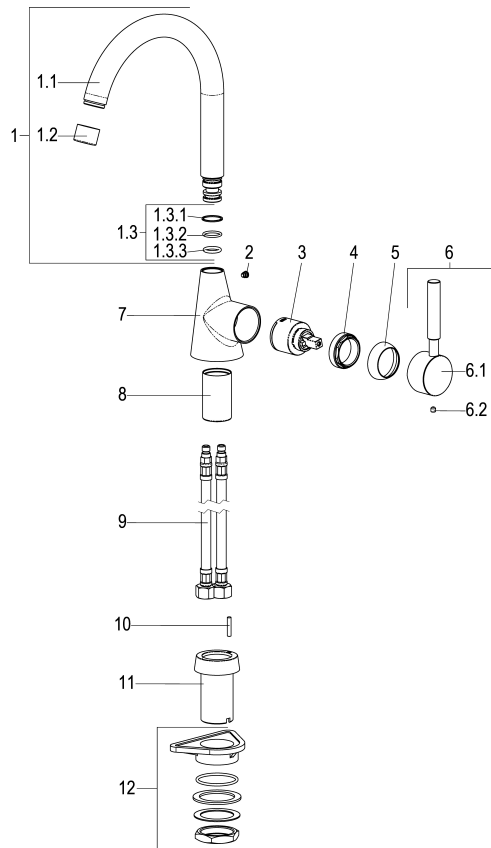

**Z062822-00010 SH KÜCHENARM. VIVANA SEITENGST.****Produktabbildung****Maßzeichnung****Produktbeschreibung**

Küchenarmatur  
chrom  
Flexschläuche 3/8" DIN DVGW  
Strahlregler Durchflussklasse A  
seitengesteuert  
mit Schaftverschraubung

**Ausschreibungstext**

Z062822-00010  
Heinrich Schulte  
Küchenarmatur  
vivana  
chrom  
Ausladung 180 mm  
Höhe bis Strahlregler 190 mm  
Maximale Höhe 280 mm  
Kartusche 35 mm  
mit Heißwasserbegrenzer  
Auslauf schwenkbar  
Werkstoffe nach TrinkwV und UBA  
Hebel Metall  
Flexschläuche 3/8" DIN DVGW  
Strahlregler Durchflussklasse A  
für Unterfenstermontage  
seitengesteuert  
mit Schaftverschraubung

VPE: 1  
GTIN: 4020929628228

Explosionszeichnung

Ersatzteilliste

Pos.	Beschreibung	Artikel-Nr.
03	SH KARTUSCHE FÜR NORMALDRUCK	Z009200-00000
09	SH FLEXSCHLAUCH M10 X 1 - 3/8"	Z009095-00000
02	SH ANSCHLAGSCHRAUBE	Z000235-00000
05	SH ROSETTE M37 X 1,5 / D:39,7X12	Z009110-00010
01	SH AUSLAUF FÜR EHM KÜCHENARMATUR	Z013067-00010
06	SH BEDIENUNGSHEBEL	Z000987-00010
04	SH VERSCHRAUBUNG ZU SERIE 62	Z009111-00000
12	SH SCHAFTVERSCHRAUBUNG M34 X 1,5	Z009196-00000