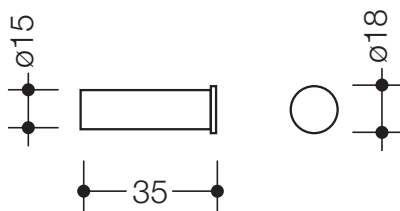

Abmessungen in mm

Oberflächen/Farben

Alternative Oberflächen

Technische Änderungen vorbehalten, 25.03.2021

HEWI Heinrich Wilke GmbH
Postfach 1260
D-34442 Bad Arolsen

Telefon: +49 5691 82-0
Telefax: +49 5691 82-319

info@hewi.de
www.hewi.com