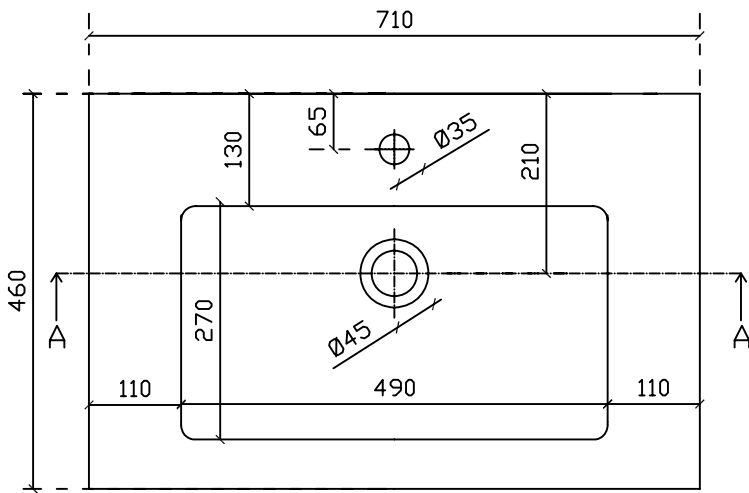

Art. 7222

Eden Lavabo sospeso/incasso sopra piano cm 71

Peso kg 18

Vista dall'alto

Vista posteriore

Vista laterale

Sezione A-A