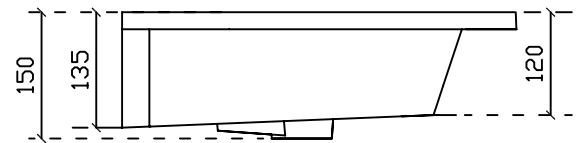

Art. 7222

Eden Lavabo sospeso/incasso sopra piano cm 71

Peso kg 18

Vista dall'alto

Vista posteriore

Vista laterale

Sezione A-A