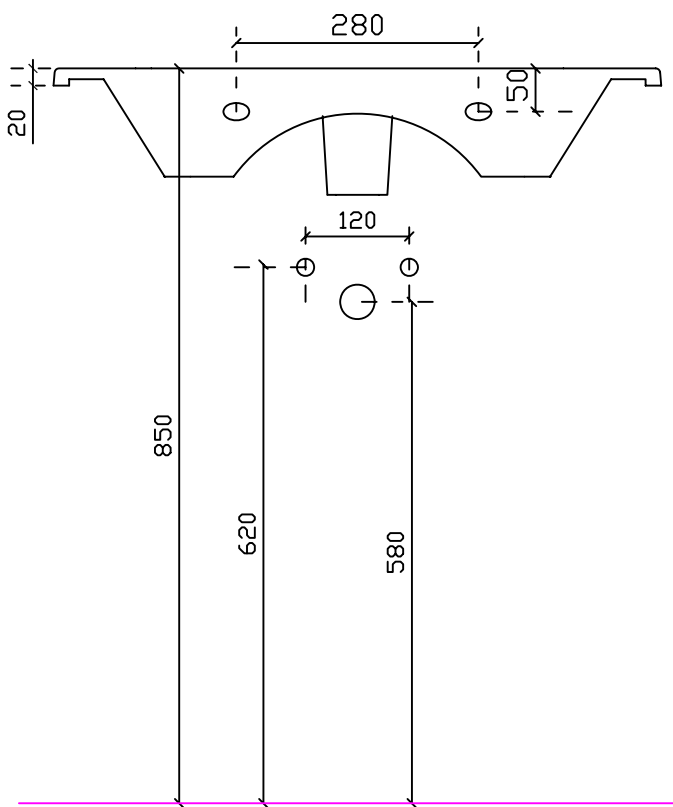

Art. 7222

Eden Lavabo sospeso/incasso sopra piano cm 71

Peso kg 18

Vista dall'alto

Vista posteriore

Vista laterale

Sezione A-A