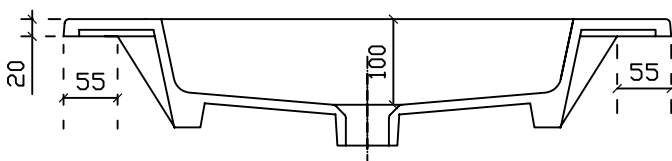

Art. 7222

Eden Lavabo sospeso/incasso sopra piano cm 71

Peso kg 18

Vista dall'alto

Vista posteriore

Vista laterale

Sezione A-A