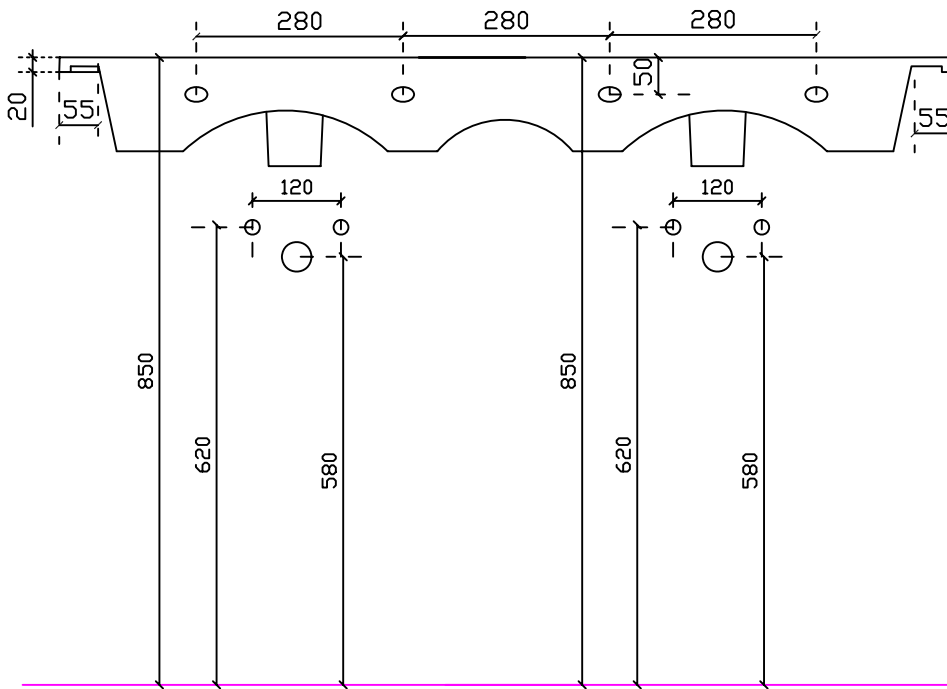

Art. 7227

Lavabo doppia vasca cm 121 sospeso/soprapiano

Peso Kg 29

Vista dall'alto

Vista posteriore

Vista laterale

Sezione A-A