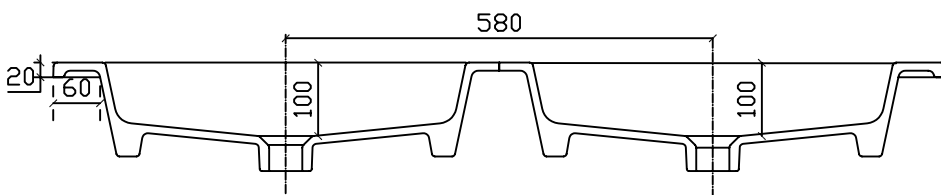

Art. 7227

Lavabo doppia vasca cm 121 sospeso/soprapiano

Peso Kg 29

Vista dall'alto

Vista posteriore

Vista laterale

Sezione A-A