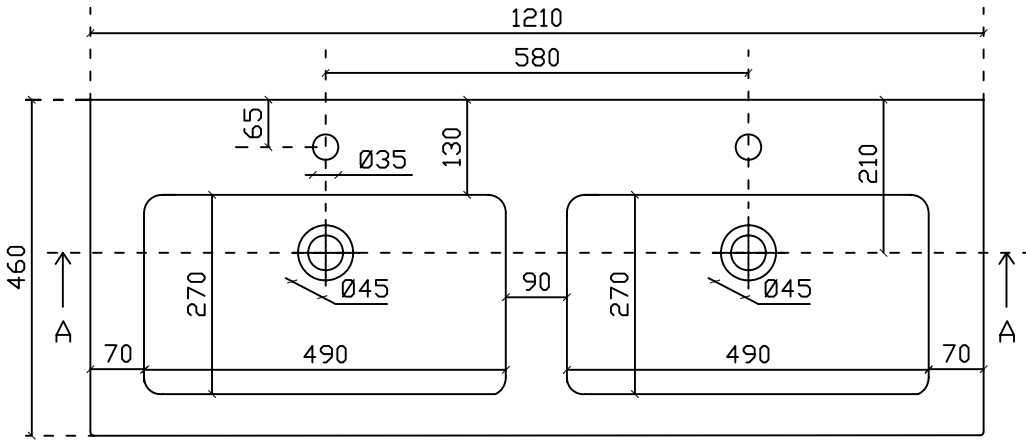

Art. 7227

Lavabo doppia vasca cm 121 sospeso/soprapiano

Peso Kg 29

Vista dall'alto

Vista posteriore

Vista laterale

Sezione A-A