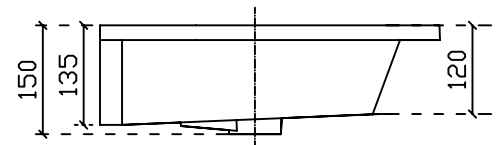

Art. 7227

Lavabo doppia vasca cm 121 sospeso/soprapiano

Peso Kg 29

Vista dall'alto

Vista posteriore

Vista laterale

Sezione A-A