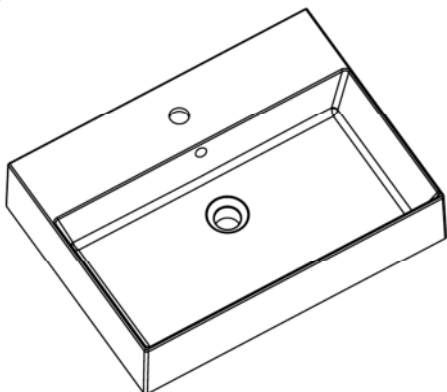

93 192 42

Art. 8973

INFO

LAVABO IN CERAMICA

PESO Kg 25
Weight

Revisione 1.0
Silvano Mariano

DATA
27/05/2019

COLORI

○ BIANCO LUCIDO art. 8973
Glossy White

● BIANCO Mat art. 8973MT
Matt White

Vista dall'alto
Top View

Sezione A-A
Section A-A

Vista frontale
Frontal View

Vista frontale
Frontal View

Vista posteriore
Rear view