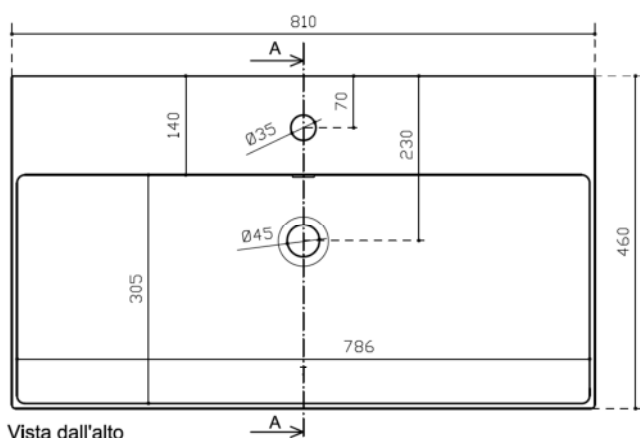

93 192 42

Art. 8973

INFO

LAVABO IN CERAMICA

PESO Kg 25
Weight

Revisione 1.0
Silvano Mariano

DATA
27/05/2019

COLORI

○ BIANCO LUCIDO art. 8973
Glossy White

● BIANCO Mat art. 8973MT
Matt White

Vista dall'alto
Top View

Sezione A-A
Section A-A

Vista frontale
Frontal View

Vista frontale
Frontal View

Vista posteriore
Rear view