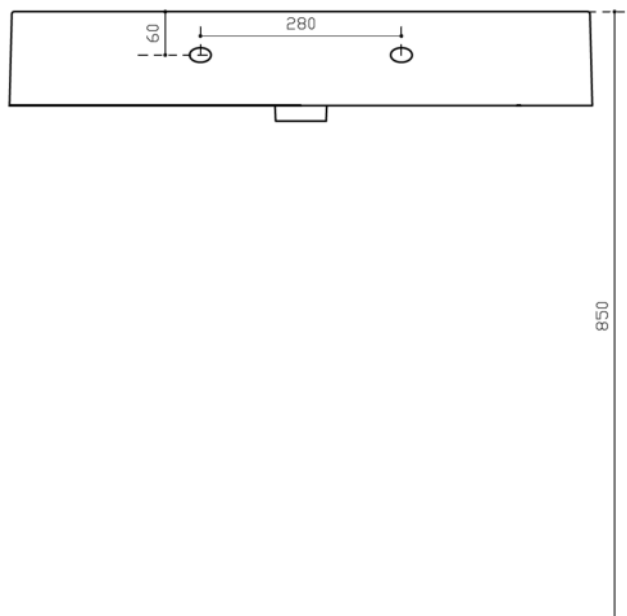

93 192 42

Art. 8973

INFO

LAVABO IN CERAMICA

PESO Kg 25
Weight

Revisione 1.0
Silvano Mariano

DATA
27/05/2019

COLORI

○ BIANCO LUCIDO art. 8973
Glossy White

● BIANCO Mat art. 8973MT
Matt White

Vista dall'alto
Top View

Sezione A-A
Section A-A

Vista frontale
Frontal View

Vista frontale
Frontal View

Vista posteriore
Rear view