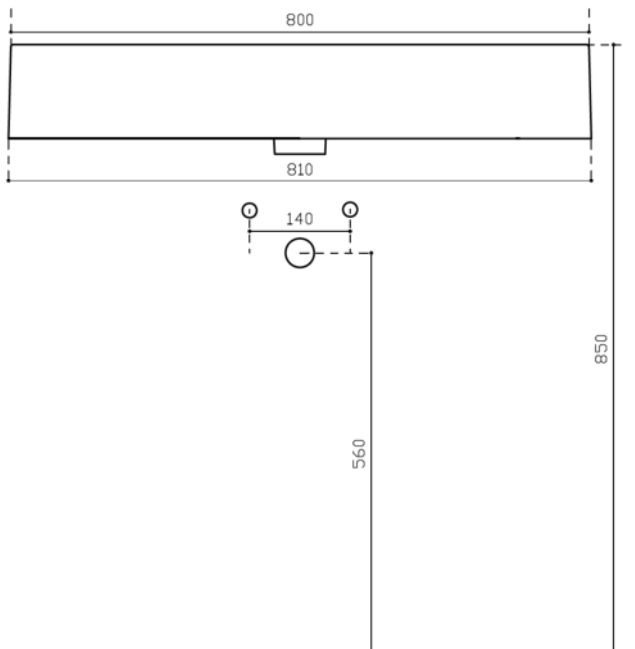

93 192 42

Art. 8973

INFO

LAVABO IN CERAMICA

PESO Kg 25
Weight

Revisione 1.0
Silvano Mariano

DATA
27/05/2019

COLORI

○ BIANCO LUCIDO art. 8973
Glossy White

● BIANCO Mat art. 8973MT
Matt White

Vista dall'alto
Top View

Sezione A-A
Section A-A

Vista frontale
Frontal View

Vista frontale
Frontal View

Vista posteriore
Rear view