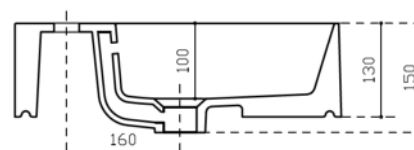

93 192 42

Art. 8973

INFO

LAVABO IN CERAMICA

PESO Kg 25
Weight

Revisione 1.0
Silvano Mariano

DATA
27/05/2019

COLORI

○ BIANCO LUCIDO art. 8973
Glossy White

● BIANCO Mat art. 8973MT
Matt White

Vista dall'alto
Top View

Sezione A-A
Section A-A

Vista frontale
Frontal View

Vista frontale
Frontal View

Vista posteriore
Rear view