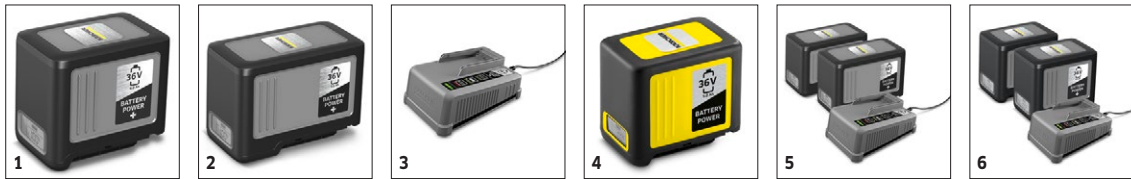

4 Federgelagertes Gebläse

- Reduziert Vibrationen und ermöglicht ermüdungsfreies Arbeiten.
- Erhält die Gesundheit des Anwenders.

LBB 1060/36 Bp Pack

- Bürstenloser Motor
- Stärkster und leisester Rucksack-Laubbläser seiner Klasse
- Vibrationsarm durch federgelagertes Gebläse

Technische Daten

Bestell-Nr.	1.042-510.0	
EAN-Code	4054278635934	
Akkuplattform	36-V-Akkuplattform	
Luftdurchsatz	m ³ /h	1060
Luftgeschwindigkeit	m/s	max. 65
Blaskraft	N	19
Drehzahlregulierung	variabel	
Akkutyp	Lithium-Ionen-Wechselakku	
Spannung	V	36
Kapazität	Ah	6
Laufzeit je Akkuladung	min	max. 30 (6,0 Ah) / max. 40 (7,5 Ah)
Netzanschluss Ladegerät	V / Hz	100 - 240 / 50 - 60
Kabellänge Ladegerät	m	1,2
Gewicht ohne Zubehör	kg	8,8
Gewicht inkl. Verpackung	kg	15,43
Abmessungen (L × B × H)	mm	1600 × 500 × 460

Ausstattung

Akku	36 V / 6,0 Ah Battery Power+-Akku (1 Stück)
Ladegerät	36 V Battery Power+-Schnellladegerät (1 Stück)
Standarddüse mit Metallschaber	■

■ Im Lieferumfang enthalten.

LBB 1060/36 BP PACK 1.042-510.0