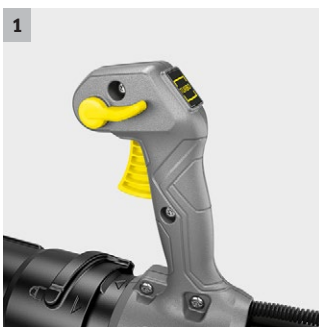

LBB 1060/36 Bp Pack

Bequem und nahezu vibrationsfrei auf dem Rücken zu tragen, erlaubt unser Akku-Rucksack-Laubbläser LBB 1060/36 Bp Pack ermüdungsfreies Arbeiten. Kraftvoll und leise, ideal auf großen Flächen.

1 Drehzahl stufenlos regelbar und Turbo-Knopf

- Optimierte Anpassung der Blasgeschwindigkeit und Leistungssteigerung bei Bedarf.
- Maximale Kontrolle bei der Beseitigung hartnäckigen Laubs und Schmutzes.

4 Federgelagertes Gebläse

- Reduziert Vibrationen und ermöglicht ermüdungsfreies Arbeiten.
- Erhält die Gesundheit des Anwenders.

LBB 1060/36 Bp Pack

- Bürstenloser Motor
- Stärkster und leisester Rucksack-Laubbläser seiner Klasse
- Vibrationsarm durch federgelagertes Gebläse