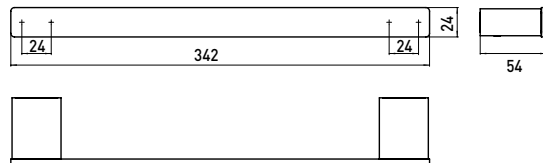

## PRODUKTINFORMATION

Wannengriff, 342 mm schwarz

Art.-Nr.0570 133 30