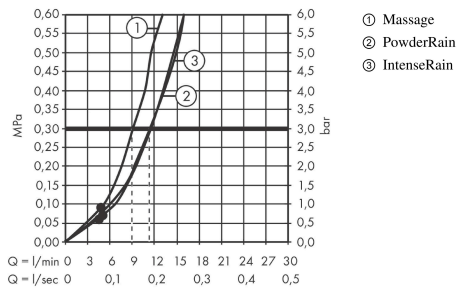

### Produktabbildung

### Maßzeichnung

**Pulsify Select S**

**Brauseset 105 3jet Relaxation mit Brausestange 65 cm**

Oberflächen: **Chrom** Artikelnummer: **24160000**

**Durchflussdiagramm**

Die Verbrauchswerte wurden praxisnah mit den dazugehörigen Armaturen (Thermostat/Mischer/Unterputzventil) gemessen.