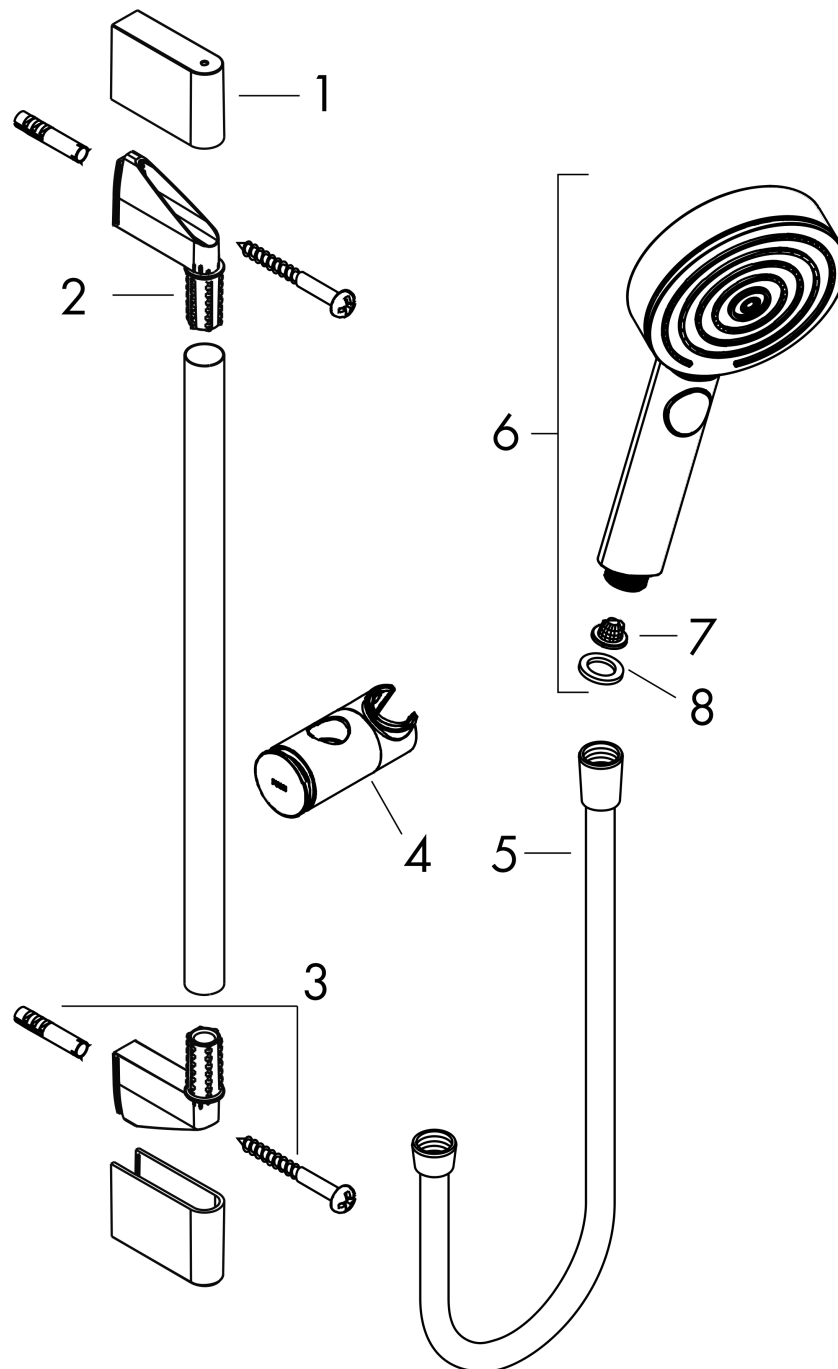

#### Merkmale

- besteht aus: Handbrause, Handbrausehalterung, Brausestange, Brauseschlauch
- Brausekopfgröße: 105 mm
- Strahlart: PowderRain, IntenseRain, Massagestrahl
- komfortable Strahlartenumstellung durch Select-Taste
- maximale Durchflussmenge bei 3 bar: 11,4 l/min
- Mindestfließdruck: 1 bar
- brauseseitiger Drehwirbel gegen lästiges Verdrehen des Brauseschlauches
- Wandstützen aus Kunststoff
- Steigrohrlänge: 669 mm
- Brausestangendurchmesser: 22 mm
- Profil Steigrohr: rund
- Bohrabstand 625 mm
- höhenverstellbare Handbrausehalterung mit Push Schieber
- Handbrausehalterung aus Kunststoff/Metall

### Maßzeichnung

**Pulsify Select S**

**Brauseset 105 3jet Relaxation mit Brausestange 65 cm**

Oberflächen: **Chrom** Artikelnummer: **24160000**

**Durchflussdiagramm**

Die Verbrauchswerte wurden praxisnah mit den dazugehörigen Armaturen (Thermostat/Mischer/Unterputzventil) gemessen.

**Pulsify Select S**  
**Brauseset 105 3jet Relaxation mit Brausestange 65 cm**  
 Oberflächen: **Chrom** Artikelnummer: **24160000**

Explosionszeichnung

Baujahr: >06/21

**Pulsify Select S**  
**Brauset set 105 3jet Relaxation mit Brausestange 65 cm**  
 Oberflächen: **Chrom** Artikelnummer: **24160000**

## Ersatzteilliste

Baujahr: >06/21

Pos.	Beschreibung	Artikelnummer	PG	VE
1	Abdeckung	95217000	98	1
2	Wandstütze	95218000	98	1
3	Befestigungsteile	96179000	98	1
4	Schieber kompl.	93517000	98	1
5	Brauseschlauch Isiflex'B 1,60 m	28276000	98	1
6	-	24110000	98	1
7	Sieb	92672000	98	1
8	Dichtung	98058000	98	1
a	Fliesenausgleichsscheibe 7 mm	97450000	98	1