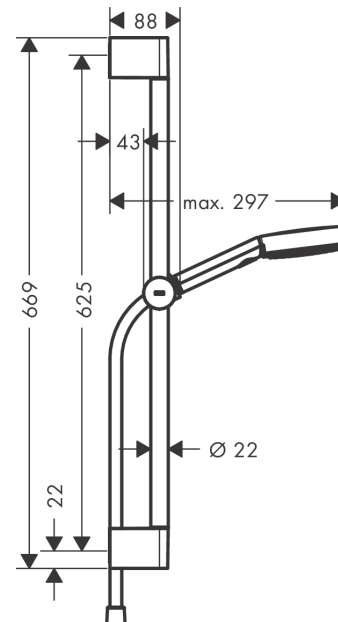

#### Merkmale

- besteht aus: Handbrause, Handbrausehalterung, Brausestange, Brauseschlauch
- Brausekopfgröße: 105 mm
- Strahlart: PowderRain, IntenseRain, Massagestrahl
- komfortable Strahlartenumstellung durch Select-Taste
- maximale Durchflussmenge bei 3 bar: 11,4 l/min
- Mindestfließdruck: 1 bar
- brauseseitiger Drehwirbel gegen lästiges Verdrehen des Brauseschlauches
- Wandstützen aus Kunststoff
- Steigrohrlänge: 669 mm
- Brausestangendurchmesser: 22 mm
- Profil Steigrohr: rund
- Bohrabstand 625 mm
- höhenverstellbare Handbrausehalterung mit Push Schieber
- Handbrausehalterung aus Kunststoff/Metall

### Produktabbildung

### Maßzeichnung

**Pulsify Select S**

**Brauseset 105 3jet Relaxation mit Brausestange 65 cm**

Oberflächen: **Chrom** Artikelnummer: **24160000**

**Durchflussdiagramm**

Die Verbrauchswerte wurden praxisnah mit den dazugehörigen Armaturen (Thermostat/Mischer/Unterputzventil) gemessen.