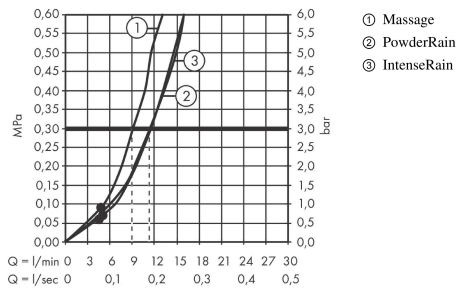

Pulsify Select S

Brauseset 105 3jet Relaxation mit Brausestange 90 cm

Oberflächen: **Chrom** Artikelnummer: **24170000**

Beschreibung

Merkmale

- besteht aus: Handbrause, Brausestange, Brauseschlauch, Handbrausehalterung
- Brausekopfgröße: 105 mm
- Strahlart: PowderRain, IntenseRain, Massagestrahl
- komfortable Strahlartenumstellung durch Select-Taste
- maximale Durchflussmenge bei 3 bar: 11,4 l/min
- Mindestfließdruck: 1 bar
- brauseseitiger Drehwirbel gegen lästiges Verdrehen des Brauseschlauches
- Wandstützen aus Kunststoff
- Steigrohrlänge: 959 mm
- Brausestangendurchmesser: 22 mm
- Profil Steigrohr: rund
- Bohrabstand 915 mm
- höhenverstellbare Handbrausehalterung mit Push Schieber
- Handbrausehalterung aus Kunststoff/Metall

Technologie

Designpreise

reddot winner 2021

Produktabbildung

Maßzeichnung

Pulsify Select S

Brauseset 105 3jet Relaxation mit Brausestange 90 cm

Oberflächen: **Chrom** Artikelnummer: **24170000**

Durchflussdiagramm

Die Verbrauchswerte wurden praxisnah mit den dazugehörigen Armaturen (Thermostat/Mischer/Unterputzventil) gemessen.

Pulsify Select S
Brauseset 105 3jet Relaxation mit Brausestange 90 cm
 Oberflächen: **Chrom** Artikelnummer: **24170000**