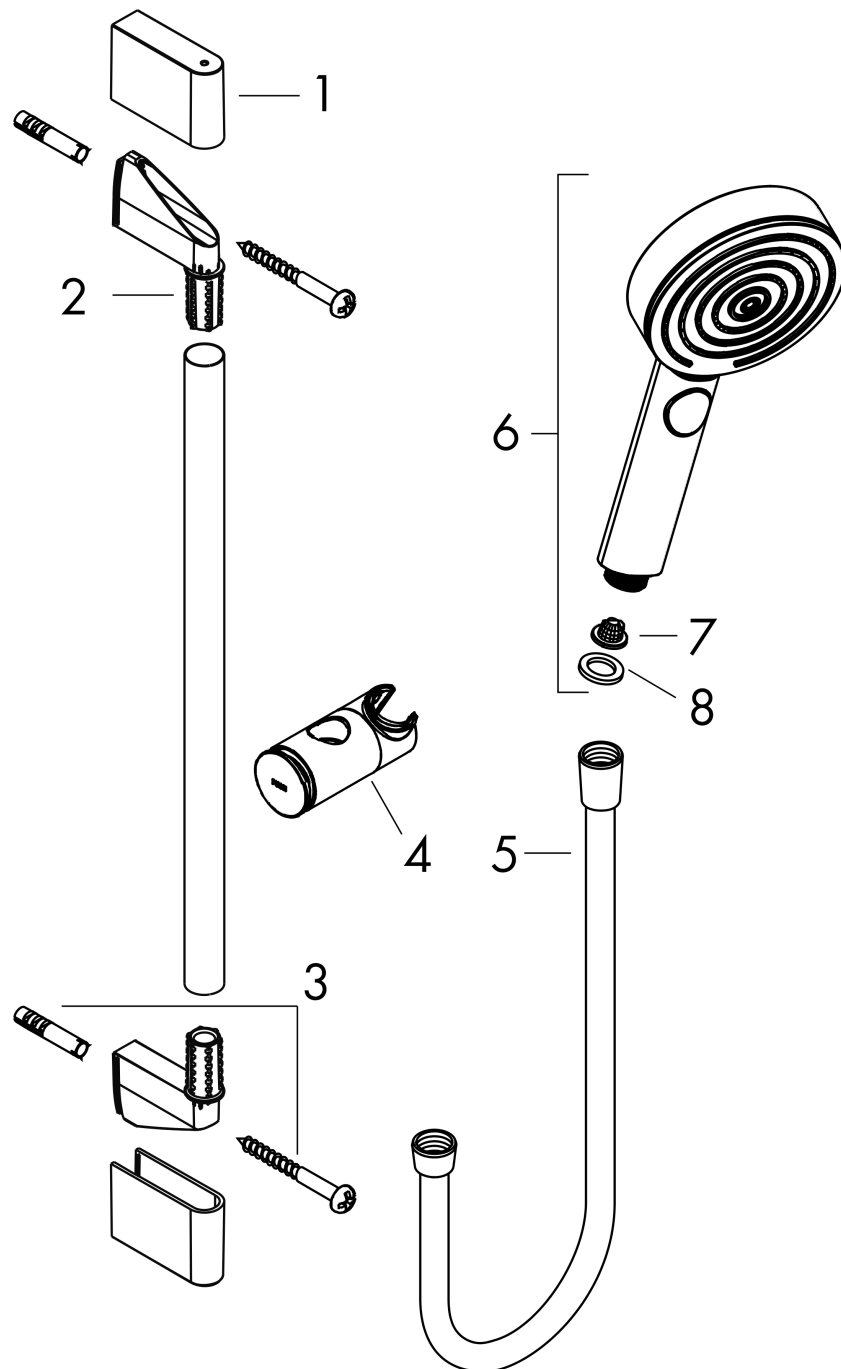

Pulsify Select S

Brauseset 105 3jet Relaxation mit Brausestange 90 cm

Oberflächen: **Chrom** Artikelnummer: **24170000**

Beschreibung

Merkmale

- besteht aus: Handbrause, Brausestange, Brauseschlauch, Handbrausehalterung
- Brausekopfgröße: 105 mm
- Strahlart: PowderRain, IntenseRain, Massagestrahl
- komfortable Strahlartenumstellung durch Select-Taste
- maximale Durchflussmenge bei 3 bar: 11,4 l/min
- Mindestfließdruck: 1 bar
- brauseseitiger Drehwirbel gegen lästiges Verdrehen des Brauseschlauches
- Wandstützen aus Kunststoff
- Steigrohrlänge: 959 mm
- Brausestangendurchmesser: 22 mm
- Profil Steigrohr: rund
- Bohrabstand 915 mm
- höhenverstellbare Handbrausehalterung mit Push Schieber
- Handbrausehalterung aus Kunststoff/Metall

Technologie

Designpreise

reddot winner 2021

Produktabbildung

Maßzeichnung

Pulsify Select S

Brauseset 105 3jet Relaxation mit Brausestange 90 cm

Oberflächen: **Chrom** Artikelnummer: **24170000**

Durchflussdiagramm

Die Verbrauchswerte wurden praxisnah mit den dazugehörigen Armaturen (Thermostat/Mischer/Unterputzventil) gemessen.

Pulsify Select S
Brauseset 105 3jet Relaxation mit Brausestange 90 cm
 Oberflächen: **Chrom** Artikelnummer: **24170000**

Explosionszeichnung

Baujahr: >06/21

Pulsify Select S
Brauset set 105 3jet Relaxation mit Brausestange 90 cm
 Oberflächen: **Chrom** Artikelnummer: **24170000**

Ersatzteilliste

Baujahr: >06/21

Pos.	Beschreibung	Artikelnummer	PG	VE
1	Abdeckung	95217000	98	1
2	Wandstütze	95218000	98	1
3	Befestigungsteile	96179000	98	1
4	Schieber kompl.	93517000	98	1
5	Brauseschlauch Isiflex'B 1,60 m	28276000	98	1
6	-	24110000	98	1
7	Sieb	92672000	98	1
8	Dichtung	98058000	98	1
a	Fliesenausgleichsscheibe 7 mm	97450000	98	1