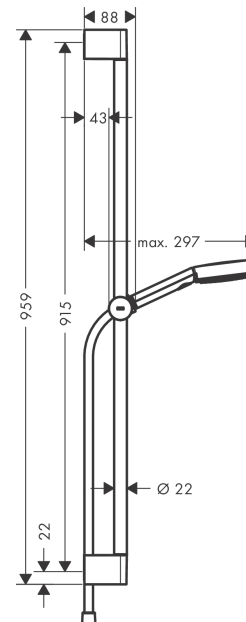

Pulsify Select S

Brauseset 105 3jet Relaxation mit Brausestange 90 cm

Oberflächen: **Chrom** Artikelnummer: **24170000**

Beschreibung

Merkmale

- besteht aus: Handbrause, Brausestange, Brauseschlauch, Handbrausehalterung
- Brausekopfgröße: 105 mm
- Strahlart: PowderRain, IntenseRain, Massagestrahl
- komfortable Strahlartenumstellung durch Select-Taste
- maximale Durchflussmenge bei 3 bar: 11,4 l/min
- Mindestfließdruck: 1 bar
- brauseseitiger Drehwirbel gegen lästiges Verdrehen des Brauseschlauches
- Wandstützen aus Kunststoff
- Steigrohrlänge: 959 mm
- Brausestangendurchmesser: 22 mm
- Profil Steigrohr: rund
- Bohrabstand 915 mm
- höhenverstellbare Handbrausehalterung mit Push Schieber
- Handbrausehalterung aus Kunststoff/Metall

Technologie

Designpreise

reddot winner 2021

Produktabbildung

Maßzeichnung

Pulsify Select S

Brauseset 105 3jet Relaxation mit Brausestange 90 cm

Oberflächen: **Chrom** Artikelnummer: **24170000**

Durchflussdiagramm

Die Verbrauchswerte wurden praxisnah mit den dazugehörigen Armaturen (Thermostat/Mischer/Unterputzventil) gemessen.

Pulsify Select S
Brauseset 105 3jet Relaxation mit Brausestange 90 cm
 Oberflächen: **Chrom** Artikelnummer: **24170000**

Explosionszeichnung

Baujahr: >06/21

Pulsify Select S
Brauset set 105 3jet Relaxation mit Brausestange 90 cm
 Oberflächen: **Chrom** Artikelnummer: **24170000**

Ersatzteilliste

Baujahr: >06/21

Pos.	Beschreibung	Artikelnummer	PG	VE
1	Abdeckung	95217000	98	1
2	Wandstütze	95218000	98	1
3	Befestigungsteile	96179000	98	1
4	Schieber kompl.	93517000	98	1
5	Brauseschlauch Isiflex'B 1,60 m	28276000	98	1
6	-	24110000	98	1
7	Sieb	92672000	98	1
8	Dichtung	98058000	98	1
a	Fliesenausgleichsscheibe 7 mm	97450000	98	1