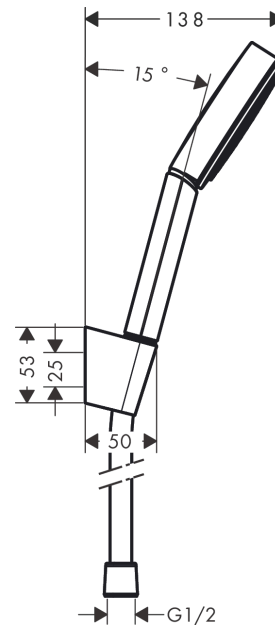

Pulsify S
Brausehalterset 105 1jet mit Brauseschlauch 125 cm
 Oberflächen: **Chrom** Artikelnummer: **24301000**

Beschreibung

Merkmale

- besteht aus: Handbrause, Brausehalter, Brauseschlauch
- Brausekopfgröße: 105 mm
- integrierte Brausehalterfunktion
- Strahlart: PowderRain
- maximale Durchflussmenge bei 3 bar: 13,5 l/min
- Mindestfließdruck: 1 bar
- brauseseitiger Drehwirbel gegen lästiges Verdrehen des Brauseschlauches
- Wandstützen aus Kunststoff
- ausspülbarer Siebeinsatz

Technologie

Designpreise

reddot winner 2021

Produktabbildung

Maßzeichnung

Durchflussdiagramm