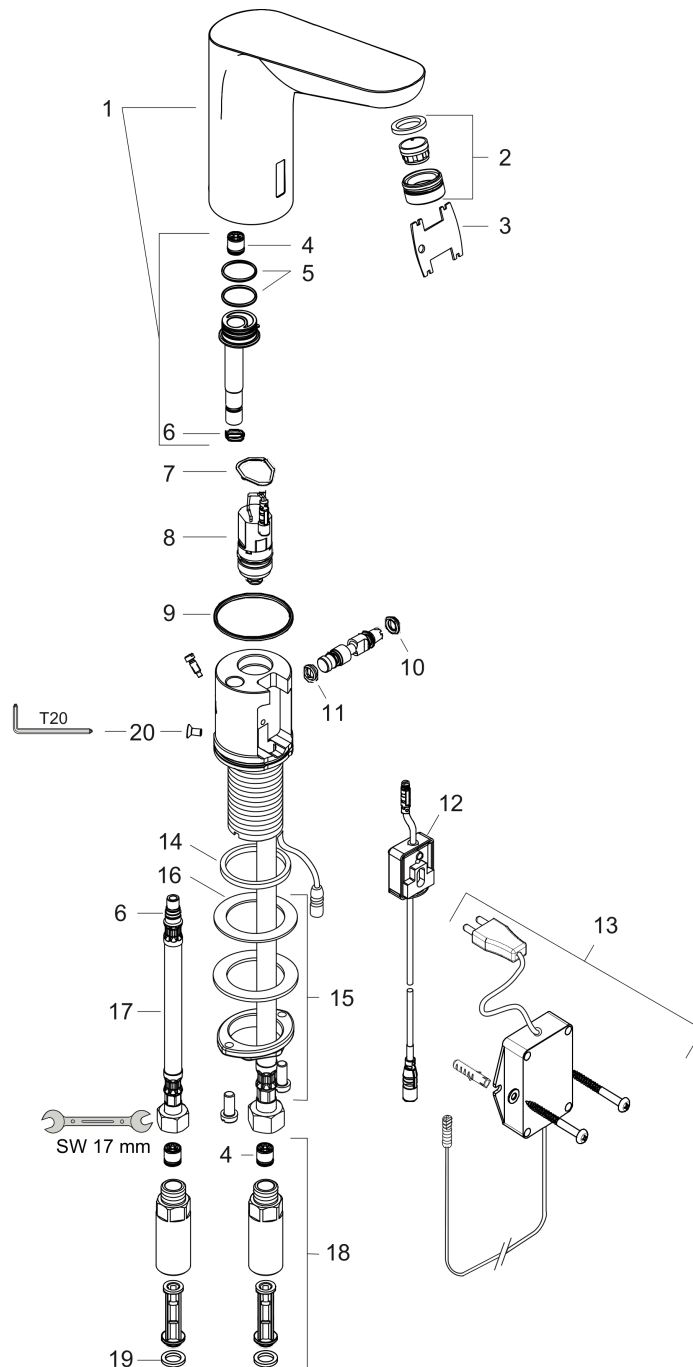

Technologie

Focus

Elektronik-Waschtischmischer mit Temperaturvoreinstellung Netzanschluss 230 V

Oberflächen: **Chrom** Artikelnummer: **31174000**

Produktabbildung

Maßzeichnung

Durchflussdiagramm

Focus

Elektronik-Waschtischmischer mit Temperaturvoreinstellung Netzanschluss 230 V

Oberflächen: **Chrom** Artikelnummer: **31174000**

Explosionszeichnung

Baujahr: >02/16

Focus

Elektronik-Waschtischmischer mit Temperaturvoreinstellung Netzanschluss 230 V

Oberflächen: **Chrom** Artikelnummer: **31174000**

Ersatzteilliste

Baujahr: >02/16

| Pos. | Beschreibung | Artikelnummer | PG | VE |
|------|---|---------------|----|----|
| 1 | Armaturenhaube | 92310000 | 98 | 1 |
| 2 | Luftsprudler M24x1 (5 l/min) | 98802000 | 98 | 1 |
| 3 | Serviceschlüssel | 98808000 | 98 | 1 |
| 4 | Rückflußverhinderer DW 10 | 96456000 | 98 | 1 |
| 5 | O-Ring 18x1,5 | 98231000 | 98 | 1 |
| 6 | O-Ring 7x1,5 | 98422000 | 98 | 1 |
| 7 | O-Ring 17x2 | 98199000 | 98 | 1 |
| 8 | Magnetventil | 95654000 | 98 | 1 |
| 9 | O-Ring 41x2 | 98212000 | 98 | 1 |
| 10 | O-Ring 6x2 | 98458000 | 98 | 1 |
| 11 | O-Ring 5x2 | 98215000 | 98 | 1 |
| 12 | Elektronik | 92346000 | 98 | 1 |
| 13 | Transformator | 98800000 | 98 | 1 |
| 14 | Flachdichtung | 98749000 | 98 | 1 |
| 15 | Schaftbefestigung kpl. (Ø 32) | 13961000 | 98 | 1 |
| 16 | Gleitring | 97548000 | 98 | 1 |
| 17 | Anschlußschlauch 450 mm | 92345000 | 98 | 1 |
| 18 | Rückflußverhindererpatrone mit Feinfilter | 92297000 | 98 | 1 |
| 19 | Dichtungsset | 95581000 | 98 | 1 |
| 20 | Schraube | 93272000 | 98 | 1 |
| a | Schaftverlängerung 35 mm | 13898000 | 98 | 1 |