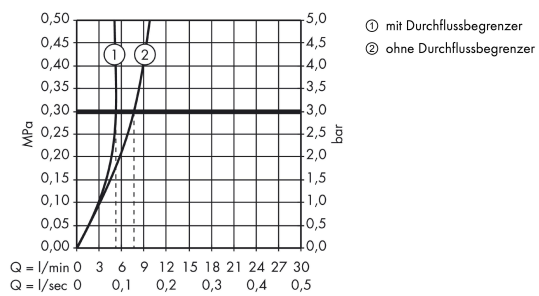

Technologie

Focus

Elektronik-Waschtischmischer mit Temperaturvoreinstellung Netzanschluss 230 V

Oberflächen: **Chrom** Artikelnummer: **31174000**

Produktabbildung

Maßzeichnung

Durchflussdiagramm

Focus