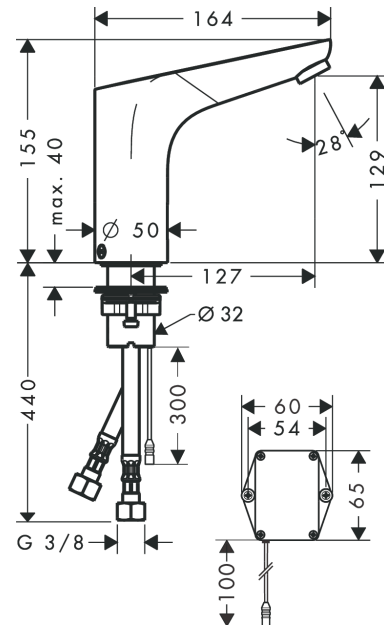

Technologie

Focus

Elektronik-Waschtischmischer mit Temperaturvoreinstellung Netzanschluss 230 V

Oberflächen: **Chrom** Artikelnummer: **31174000**

Produktabbildung

Maßzeichnung

Durchflussdiagramm

Focus

Elektronik-Waschtischmischer mit Temperaturvoreinstellung Netzanschluss 230 V

Oberflächen: **Chrom** Artikelnummer: **31174000**

Explosionszeichnung

Baujahr: >02/16

Focus

Elektronik-Waschtischmischer mit Temperaturvoreinstellung Netzanschluss 230 V

Oberflächen: **Chrom** Artikelnummer: **31174000**

Ersatzteilliste

Baujahr: >02/16

| Pos. | Beschreibung | Artikelnummer | PG | VE |
|------|---|---------------|----|----|
| 1 | Armaturenhaube | 92310000 | 98 | 1 |
| 2 | Luftsprudler M24x1 (5 l/min) | 98802000 | 98 | 1 |
| 3 | Serviceschlüssel | 98808000 | 98 | 1 |
| 4 | Rückflußverhinderer DW 10 | 96456000 | 98 | 1 |
| 5 | O-Ring 18x1,5 | 98231000 | 98 | 1 |
| 6 | O-Ring 7x1,5 | 98422000 | 98 | 1 |
| 7 | O-Ring 17x2 | 98199000 | 98 | 1 |
| 8 | Magnetventil | 95654000 | 98 | 1 |
| 9 | O-Ring 41x2 | 98212000 | 98 | 1 |
| 10 | O-Ring 6x2 | 98458000 | 98 | 1 |
| 11 | O-Ring 5x2 | 98215000 | 98 | 1 |
| 12 | Elektronik | 92346000 | 98 | 1 |
| 13 | Transformator | 98800000 | 98 | 1 |
| 14 | Flachdichtung | 98749000 | 98 | 1 |
| 15 | Schaftbefestigung kpl. (Ø 32) | 13961000 | 98 | 1 |
| 16 | Gleitring | 97548000 | 98 | 1 |
| 17 | Anschlußschlauch 450 mm | 92345000 | 98 | 1 |
| 18 | Rückflußverhindererpatrone mit Feinfilter | 92297000 | 98 | 1 |
| 19 | Dichtungsset | 95581000 | 98 | 1 |
| 20 | Schraube | 93272000 | 98 | 1 |
| a | Schaftverlängerung 35 mm | 13898000 | 98 | 1 |