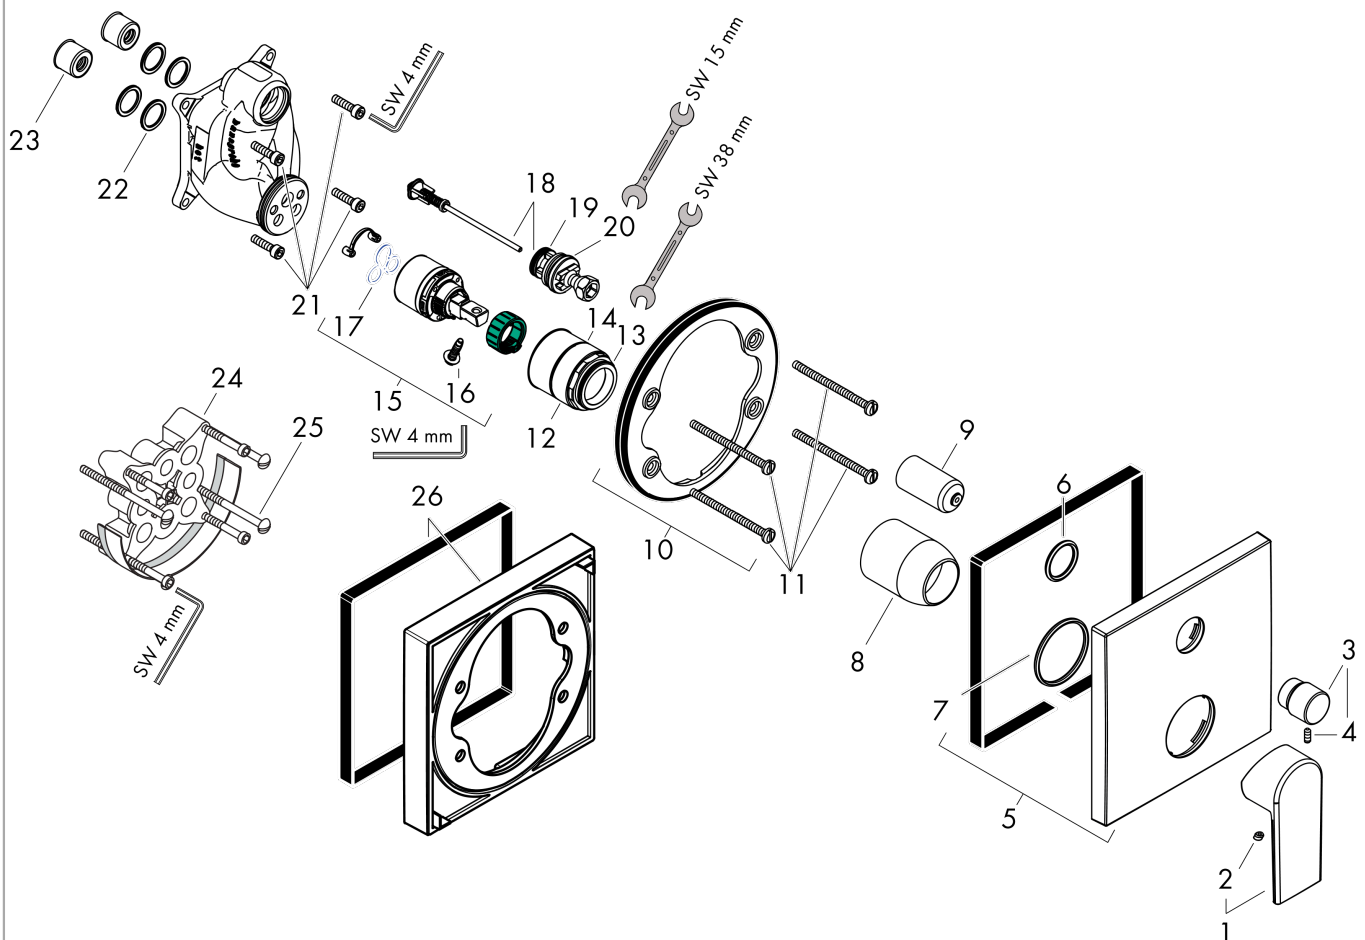

#### Maßzeichnung

#### Durchflussdiagramm

Vernis Shape  
 Einhebel-Wannenmischer Unterputz für iBox universal  
 Oberflächen: Chrom Artikelnummer: 71468000

Explosionszeichnung

Baujahr: >04/21

**Vernis Shape**  
**Einhebel-Wannenmischer Unterputz für iBox universal**  
 Oberflächen: **Chrom** Artikelnummer: **71468000**

## Ersatzteilliste

Baujahr: >04/21

Pos.	Beschreibung	Artikelnummer	PG	VE
1	Griff	93719000	99	1
2	Griffstopfen	96338000	98	1
3	Zugknopf	98795000	98	1
4	Madenschraube M4x10	97667000	98	1
5	Rosette 155 / 155 mm	94302000	98	1
6	O-Ring 43x3	98418000	98	1
7	O-Ring 23x3	98142000	98	1
8	Hülse	98790000	98	1
9	Umstellerhülse	98794000	98	1
10	Rosettenträger	98793000	98	1
11	Trägerschraubenset	96454000	98	1
12	Mutter	98796000	98	1
13	O-Ring 30x1,5	98433000	98	1
14	O-Ring 39x1,5	98400000	98	1
15	Kartusche kpl.	92730000	98	1
16	Sicherungsschraube	95140000	98	1
17	Dichtung	95008000	98	1
18	Umsteller kpl.	95014000	98	1
19	O-Ring 16x2,3	98207000	98	1
20	O-Ring 20x2,5	92602000	98	1
21	Schraubenset	96525000	98	1
22	O-Ring 16x2	98133000	98	1
23	Schalldämpfer	94073000	98	1
24	Verlängerung 25 mm	13595000	98	1
25	Trägerschraubenset	97747000	98	1
26	Verlängerung 22 mm	13593000	98	1
a	Grundset	01800180	98	1
b	Montageschienenenset	96615000	98	1