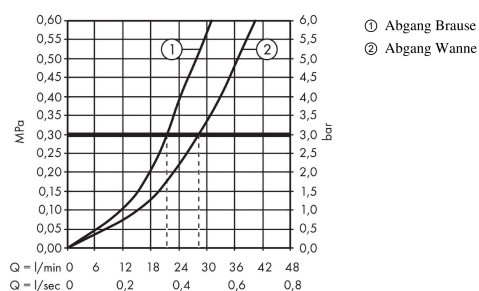

Durchflussdiagramm