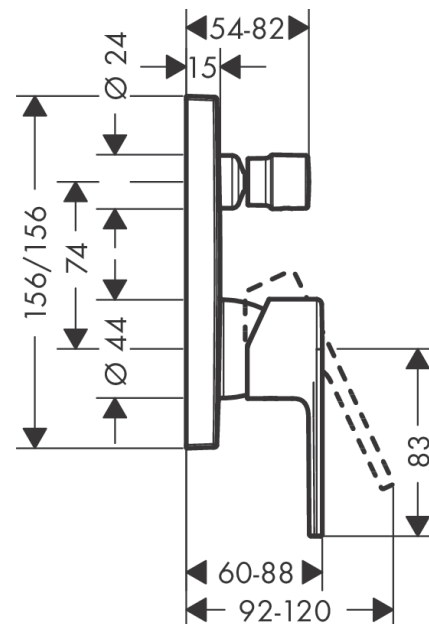

#### Beschreibung

##### Merkmale

- Anschlussart: Grundkörper
- Durchflussmenge oberer Abgang: 21 l/min
- Durchflussmenge unterer Abgang: 29 l/min
- min. Betriebsdruck: 1 bar
- max. Betriebsdruck: 10 bar
- Keramikmischsystem
- Temperaturbegrenzung einstellbar
- Umsteller mit automatischer Rückstellung
- für Durchlauferhitzer geeignet

#### Maßzeichnung