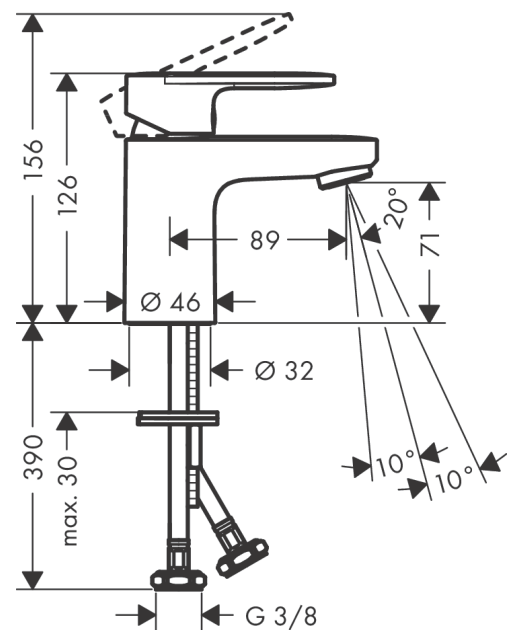

Vernis Blend

Einhebel-Waschtischmischer 70 ohne Ablaufgarnitur

Oberflächen: **Chrom** Artikelnummer: **71558000**

Beschreibung

Merkmale

- ComfortZone 70
- Ausladung: 89 mm
- Strahlart: Normalstrahl
- schwenkbarer Strahlformer
- maximale Durchflussmenge bei 3 bar: 5 l/min
- Keramikmischsystem
- Temperaturbegrenzung einstellbar
- für Durchlauferhitzer geeignet
- Anschlussart: G 3/8 Anschlussschläuche
- DVGW_NW-6506DM0443
- PA-IX 29966/IO

Technologie

Produktabbildung

Maßzeichnung

Durchflussdiagramm

Vernis Blend
Einhebel-Waschtischmischer 70 ohne Ablaufgarnitur
 Oberflächen: **Chrom** Artikelnummer: **71558000**

Explosionszeichnung

Baujahr: >01/21

Vernis Blend

Einhebel-Waschtischmischer 70 ohne Ablaufgarnitur

Oberflächen: **Chrom** Artikelnummer: **71558000**

Ersatzteilliste

Baujahr: >01/21

Pos.	Beschreibung	Artikelnummer	PG	VE
1	Griff	93678000	99	1
2	Griffstopfen	96338000	98	1
3	Kappe	93680000	98	1
4	Mutter	93681000	0	1
5	O-Ring 24x1,5	98434000	98	1
6	Kartusche kpl.	97685000	98	1
7	Sicherungsschraube	95140000	98	1
8	Dichtung	98865000	98	1
9	Adapter für Kartusche	98866000	98	1
10	O-Ring 23x2	98398000	98	1
11	Luftsprudler schwenkbar M24x1 (5 l/min)	93834000	98	1
12	Dichtung Ø 42	98722000	98	1
13	Schaftbefestigung kpl.	96016000	98	1
14	Anschlussschlauch 450 mm M8x0,75 G3/8	97206000	98	1
15	O-Ring 7x1,5	98422000	98	1