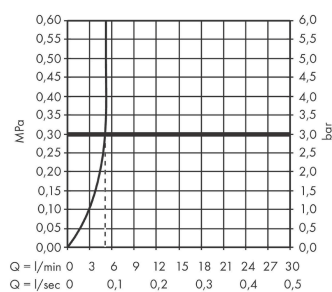

Technologie

Produktabbildung

Maßzeichnung

Durchflussdiagramm

Vernis Blend
Einhebel-Waschtischmischer 70 ohne Ablaufgarnitur
 Oberflächen: **Chrom** Artikelnummer: **71558000**

Explosionszeichnung

Baujahr: >01/21