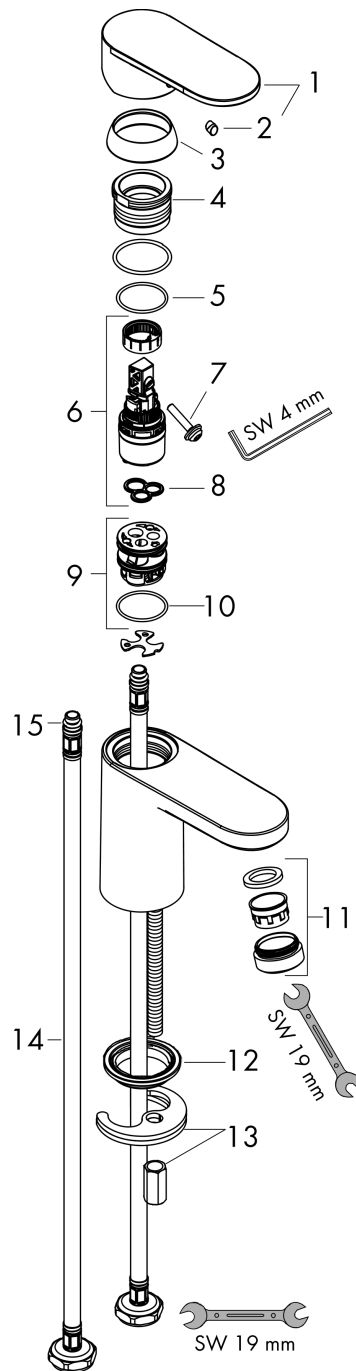

Vernis Blend

Einhebel-Waschtischmischer 70 ohne Ablaufgarnitur

Oberflächen: **Chrom** Artikelnummer: **71558000**

Beschreibung

Merkmale

- ComfortZone 70
- Ausladung: 89 mm
- Strahlart: Normalstrahl
- schwenkbarer Strahlformer
- maximale Durchflussmenge bei 3 bar: 5 l/min
- Keramikmischsystem
- Temperaturbegrenzung einstellbar
- für Durchlauferhitzer geeignet
- Anschlussart: G 3/8 Anschlussschläuche
- DVGW_NW-6506DM0443
- PA-IX 29966/IO

Technologie

Produktabbildung

Maßzeichnung

Durchflussdiagramm

Vernis Blend
Einhebel-Waschtischmischer 70 ohne Ablaufgarnitur
 Oberflächen: **Chrom** Artikelnummer: **71558000**

Explosionszeichnung

Baujahr: >01/21

Vernis Blend

Einhebel-Waschtischmischer 70 ohne Ablaufgarnitur

Oberflächen: **Chrom** Artikelnummer: **71558000**

Ersatzteilliste

Baujahr: >01/21

Pos.	Beschreibung	Artikelnummer	PG	VE
1	Griff	93678000	99	1
2	Griffstopfen	96338000	98	1
3	Kappe	93680000	98	1
4	Mutter	93681000	0	1
5	O-Ring 24x1,5	98434000	98	1
6	Kartusche kpl.	97685000	98	1
7	Sicherungsschraube	95140000	98	1
8	Dichtung	98865000	98	1
9	Adapter für Kartusche	98866000	98	1
10	O-Ring 23x2	98398000	98	1
11	Luftsprudler schwenkbar M24x1 (5 l/min)	93834000	98	1
12	Dichtung Ø 42	98722000	98	1
13	Schaftbefestigung kpl.	96016000	98	1
14	Anschlussschlauch 450 mm M8x0,75 G3/8	97206000	98	1
15	O-Ring 7x1,5	98422000	98	1