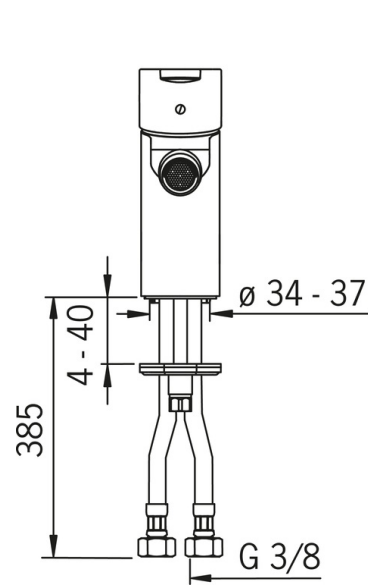

Ersatzteile

SP49433203

	Name	Art.-Nr.
1	Hebel	59913827
1.1	Schraube, M5x8, SW2.5	59904755
1.3	Dekorkappe Grau	59912112
2	Abdeckkappe, 33x3 mm	59912504
2.1	Dichtung, 45x35.5x5.4	59913651
3	Gegenmutter, M40x1, SW30	59913210
4	Kartusche, 3.5 Classic	59913075
4	Kartusche, 3.5 Eco	59912324
4.1	Temperaturanschlag	59912325
4.3	O-Ring, d 28.24x2.62	59912590
4.4	O-Ring, d 10.10x1.60	59905072
5.1	Zugstange mit Knopf	59913067
5.2	Gelenkstück	59904624
5.3	Bodendichtung	59914591
5.5	Befestigungsplatte	59904765
5.6	Schraube, M8x1, SW13	59904766
5.7	Befestigungssatz	59912113
5.8	Anschlußschlauch, L=430, G3/8-M10x1 RH	59913213
5.9	Anschlußschlauch, L=430, G3/8-M10x1	59912515
5.10	O-Ring, d 7.65x1.78	59902337
5.11	Dichtung, 9.5x14.4x2	59912551
5.12	Befestigungsschraube, M8x1, L=140	59912474
6	Luftsprudler, M24x1, 6 l/min	59913727
6.2	Perlator mit Kugelgelenk für Bidetarmatur	59910952
7	Ablaufgarnitur	59904620
7	Ablaufgarnitur, (2019-)	59914764
N.I.	Schlüssel, SW30/34	59912108