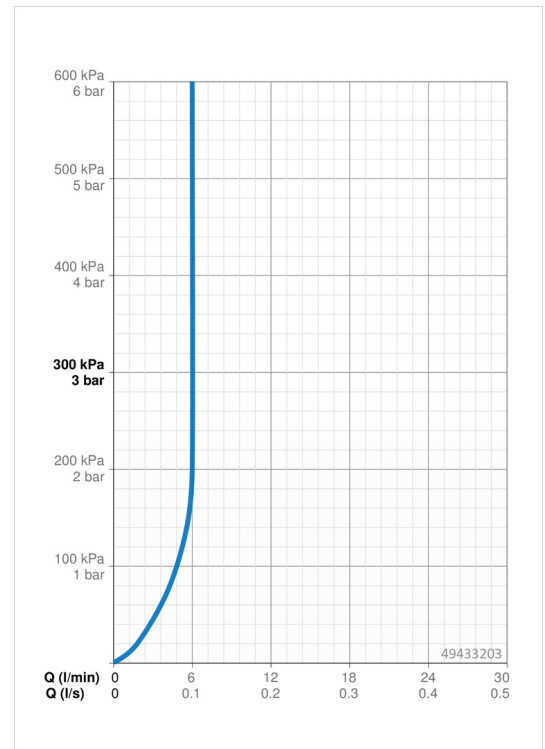

Zulassungen und Deklarationen

KIWA **K6116/08**
DVGW **NW-6506CN0242**