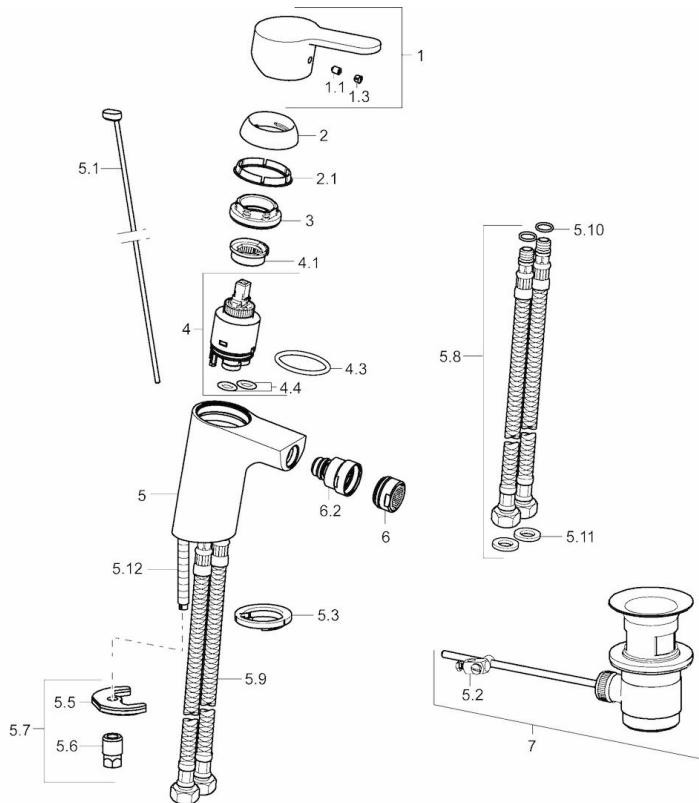

EAN: 4015474254015
static.hansa.com/49433203

- Bidet
- Einhebelmischer
- Standmontage
- Chrom
- PCA® konstante Durchflussleistung unabhängig vom Fließdruck, Kugelgelenk
- Hebel mit W+K-Kennzeichnung, Einhandbedienhebel/Griff
- Ablaufgarnitur mit Zugstange
- Temperaturbegrenzer, Heißwassersperre einstellbar (im Lieferumfang enthalten)
- ø 3.5 classic Steuerpatrone mit keramischen Dichtscheiben zur Wassermengen- und Temperatureinstellung
- Anschluss über flexible Druckschläuche
- Armaturenkörper aus entzinkungsbeständigem Messing (DZR), Rapid-Montagesystem

Vorschriften

EN Standard **EN 817**
 Geräuschklasse **I (ISO 3822)**

Zulassungen und Deklarationen

KIWA **K6116/08**
 DVGW **NW-6506CN0242**

Ersatzteile

SP49433203

	Name	Art.-Nr.
1	Hebel	59913827
1.1	Schraube, M5x8, SW2.5	59904755
1.3	Dekorkappe Grau	59912112
2	Abdeckkappe, 33x3 mm	59912504
2.1	Dichtung, 45x35.5x5.4	59913651
3	Gegenmutter, M40x1, SW30	59913210
4	Kartusche, 3.5 Classic	59913075
4	Kartusche, 3.5 Eco	59912324
4.1	Temperaturanschlag	59912325
4.3	O-Ring, d 28.24x2.62	59912590
4.4	O-Ring, d 10.10x1.60	59905072
5.1	Zugstange mit Knopf	59913067
5.2	Gelenkstück	59904624
5.3	Bodendichtung	59914591
5.5	Befestigungsplatte	59904765
5.6	Schraube, M8x1, SW13	59904766
5.7	Befestigungssatz	59912113
5.8	Anschlußschlauch, L=430, G3/8-M10x1 RH	59913213
5.9	Anschlußschlauch, L=430, G3/8-M10x1	59912515
5.10	O-Ring, d 7.65x1.78	59902337
5.11	Dichtung, 9.5x14.4x2	59912551
5.12	Befestigungsschraube, M8x1, L=140	59912474
6	Luftsprudler, M24x1, 6 l/min	59913727
6.2	Perlator mit Kugelgelenk für Bidetarmatur	59910952
7	Ablaufgarnitur	59904620
7	Ablaufgarnitur, (2019-)	59914764
N.I.	Schlüssel, SW30/34	59912108