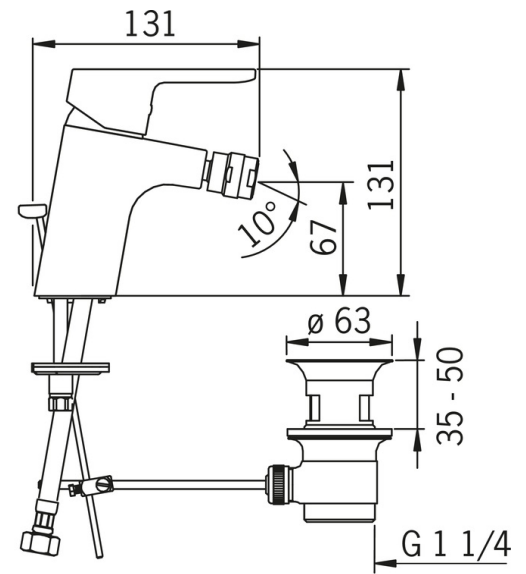

Ersatzteile

SP49433203

	Name	Art.-Nr.
1	Hebel	59913827
1.1	Schraube, M5x8, SW2.5	59904755
1.3	Dekorkappe Grau	59912112
2	Abdeckkappe, 33x3 mm	59912504
2.1	Dichtung, 45x35.5x5.4	59913651
3	Gegenmutter, M40x1, SW30	59913210
4	Kartusche, 3.5 Classic	59913075
4	Kartusche, 3.5 Eco	59912324
4.1	Temperaturanschlag	59912325
4.3	O-Ring, d 28.24x2.62	59912590
4.4	O-Ring, d 10.10x1.60	59905072
5.1	Zugstange mit Knopf	59913067
5.2	Gelenkstück	59904624
5.3	Bodendichtung	59914591
5.5	Befestigungsplatte	59904765
5.6	Schraube, M8x1, SW13	59904766
5.7	Befestigungssatz	59912113
5.8	Anschlußschlauch, L=430, G3/8-M10x1 RH	59913213
5.9	Anschlußschlauch, L=430, G3/8-M10x1	59912515
5.10	O-Ring, d 7.65x1.78	59902337
5.11	Dichtung, 9.5x14.4x2	59912551
5.12	Befestigungsschraube, M8x1, L=140	59912474
6	Luftsprudler, M24x1, 6 l/min	59913727
6.2	Perlator mit Kugelgelenk für Bidetarmatur	59910952
7	Ablaufgarnitur	59904620
7	Ablaufgarnitur, (2019-)	59914764
N.I.	Schlüssel, SW30/34	59912108