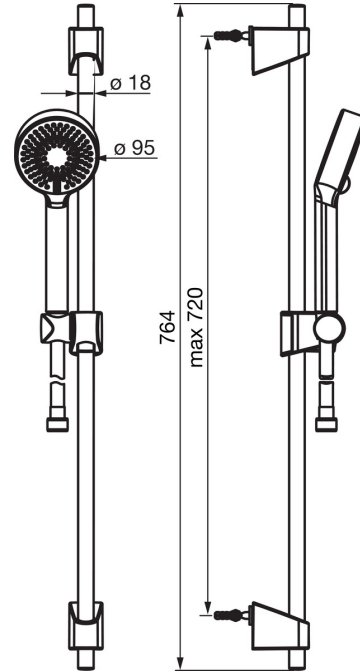

EAN: 4057304002519
static.hansa.com/44780233

- Dusche
- Wandmontage
- Chrom
- Handbrause, Brausestange, Verstellbare Brausestangehalterung, Brauseschlauch (1750 mm), Eco-Durchfluss, Anti-Kalk-Technik
- Normal – Gleichmäßiger und weicher Wasserstrahl, Erfrischend – Starker Wasserstrahl, aktiviert und erfrischt den Körper, Entspannend - Sanfter Wasserstrahl, angenehm für den ganzen Körper
- 3-strahlig

Technische Daten

Durchflusseigenschaften

| | |
|---|-------------------|
| Durchfluss bei 3 bar | 18.0 l/min |
| Durchfluss bei 3 bar (mit Durchflussregler) | 15.0 l/min |

Technische Eigenschaften

| | |
|----------------------|-------------------|
| Warmwasserversorgung | max. +65°C |
| Arbeitsdruck | 0.5-5 bar |
| Anschlussgröße | G1/2 |
| Durchmesser | 18 mm |
| Länge / Höhe | 720 mm |

Vorschriften

| | |
|-------------|-------------------------|
| EN Standard | EN 1112, EN 1113 |
|-------------|-------------------------|

Ersatzteile

SP44780113

| | Name | Art.-Nr. |
|----|-----------------|----------|
| 01 | Schieber | 59914392 |
| 02 | Wandbefestigung | 59914394 |