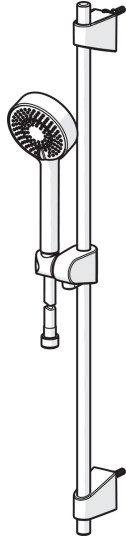

EAN: 4057304002519
static.hansa.com/44780233

- Dusche
- Wandmontage
- Chrom
- Handbrause, Brausestange, Verstellbare Brausestangehalterung, Brauseschlauch (1750 mm), Eco-Durchfluss, Anti-Kalk-Technik
- Normal – Gleichmäßiger und weicher Wasserstrahl, Erfrischend – Starker Wasserstrahl, aktiviert und erfrischt den Körper, Entspannend - Sanfter Wasserstrahl, angenehm für den ganzen Körper
- 3-strahlig

Technische Daten

Durchflusseigenschaften

| | |
|---|-------------------|
| Durchfluss bei 3 bar | 18.0 l/min |
| Durchfluss bei 3 bar (mit Durchflussregler) | 15.0 l/min |

Technische Eigenschaften

| | |
|----------------------|-------------------|
| Warmwasserversorgung | max. +65°C |
| Arbeitsdruck | 0.5-5 bar |
| Anschlussgröße | G1/2 |
| Durchmesser | 18 mm |
| Länge / Höhe | 720 mm |

Vorschriften

| | |
|-------------|-------------------------|
| EN Standard | EN 1112, EN 1113 |
|-------------|-------------------------|

Ersatzteile

SP44780113

| | Name | Art.-Nr. |
|----|-----------------|----------|
| 01 | Schieber | 59914392 |
| 02 | Wandbefestigung | 59914394 |