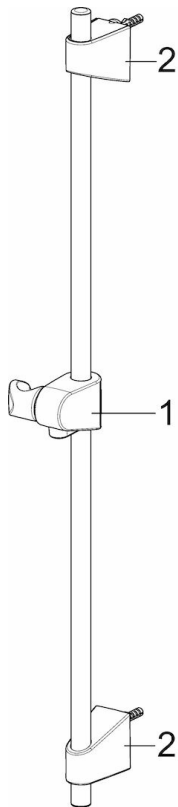

EAN: 4057304002519
static.hansa.com/44780233

- Dusche
- Wandmontage
- Chrom
- Handbrause, Brausestange, Verstellbare Brausestangehalterung, Brauseschlauch (1750 mm), Eco-Durchfluss, Anti-Kalk-Technik
- Normal – Gleichmäßiger und weicher Wasserstrahl, Erfrischend – Starker Wasserstrahl, aktiviert und erfrischt den Körper, Entspannend - Sanfter Wasserstrahl, angenehm für den ganzen Körper
- 3-strahlig

Technische Daten

Durchflusseigenschaften

| | |
|---|-------------------|
| Durchfluss bei 3 bar | 18.0 l/min |
| Durchfluss bei 3 bar (mit Durchflussregler) | 15.0 l/min |

Technische Eigenschaften

| | |
|----------------------|-------------------|
| Warmwasserversorgung | max. +65°C |
| Arbeitsdruck | 0.5-5 bar |
| Anschlussgröße | G1/2 |
| Durchmesser | 18 mm |
| Länge / Höhe | 720 mm |

Vorschriften

| | |
|-------------|-------------------------|
| EN Standard | EN 1112, EN 1113 |
|-------------|-------------------------|

Ersatzteile

SP44780113

| | Name | Art.-Nr. |
|----|-----------------|----------|
| 01 | Schieber | 59914392 |
| 02 | Wandbefestigung | 59914394 |