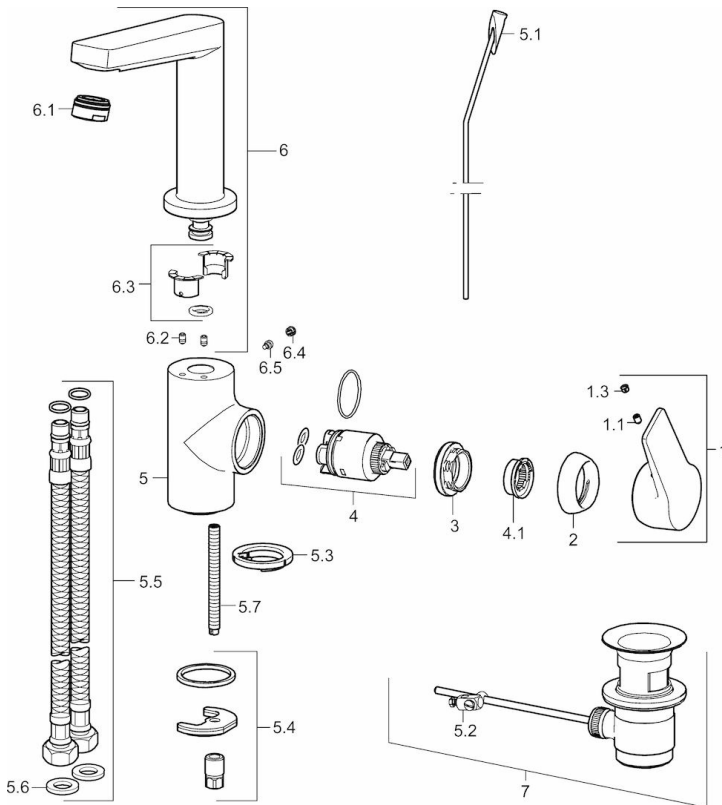

EAN: 4015474274785
static.hansa.com/09552203

- Waschtisch
- Einhebelmischer, Seitenbedient
- Standmontage
- Chrom
- Schwenkbarer Auslauf
- PCA® konstante Durchflussleistung unabhängig vom Fließdruck
- Hebel mit W+K-Kennzeichnung, Einhandbedienhebel/Griff
- Temperaturbegrenzer, Heißwassersperre einstellbar (im Lieferumfang enthalten)
- ø 3.5 classic Steuerpatrone mit keramischen Dichtscheiben zur Wassermengen- und Temperatureinstellung
- Anschluss über flexible Druckschläuche
- Armaturenkörper aus entzinkungsbeständigem Messing (DZR), Rapid-Montagesystem
- Ohne Ablaufgarnitur, Ohne Zugstangenbohrung

Technische Daten

Durchflusseigenschaften

Durchfluss bei 3 bar (mit Durchflussregler) **6.0 l/min**

Technische Eigenschaften

DN-Größe (Nennmaß) **DN15**
 Warmwasserversorgung **max. +70°C**
 Arbeitsdruck **0.5-10 bar**
 Anschlussgröße **G3/8**
 Projection **130 mm**
 Sicherungseinrichtung (EN1717) **AA**
 Werkstoff **Messing**

Vorschriften

EN Standard **EN 817**
 Geräuschklasse **I (ISO 3822)**

Zulassungen und Deklarationen

DVGW **NW-6506CQ0410**
 ABP **P-IX 29059/IO**

Ersatzteile

SP09542203

	Name	Art.-Nr.
1	Hebel	59914199
1	Hebel	59914200
1.1	Schraube, M5x8, SW2.5	59904755
1.3	Dekorkappe Grau	59912112
2	Abdeckkappe, 33x3 mm	59912504
3	Gegenmutter, M40x1, SW30	59913210
4	Kartusche, 3.5 Classic	59913075
4.1	Temperaturanschlag	59912325
5.1	Zugstange mit Knopf	59913652
5.2	Gelenkstück	59904624
5.3	Bodendichtung	59914591
5.4	Befestigungssatz	59910749
5.5	Anschlußschlauch, L=430, G3/8-M8x1	59913964
5.6	Dichtung, 9.5x14.4x2	59912551
5.7	Befestigungsschraube, M8x1, L=140	59912474
6	Auslauf	59914201
6.1	Luftsprudler, M24x1, 6 l/min	59913727
6.2	Befestigungsschraube, M4x8	59913989
6.3	Dichtungskit	59911884
6.4	Blindstopfen	59911840
6.5	Schraube, M4x7	59902075
7	Ablaufgarnitur	59904620
7	Ablaufgarnitur, (2019-)	59914764