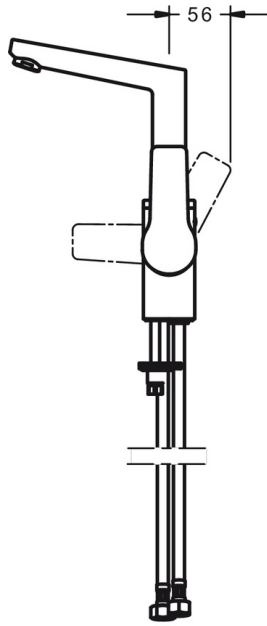

EAN: 4015474274785
static.hansa.com/09552203

- Waschtisch
- Einhebelmischer, Seitenbedient
- Standmontage
- Chrom
- Schwenkbarer Auslauf
- PCA® konstante Durchflussleistung unabhängig vom Fließdruck
- Hebel mit W+K-Kennzeichnung, Einhandbedienhebel/Griff
- Temperaturbegrenzer, Heißwassersperre einstellbar (im Lieferumfang enthalten)
- ø 3.5 classic Steuerpatrone mit keramischen Dichtscheiben zur Wassermengen- und Temperatureinstellung
- Anschluss über flexible Druckschläuche
- Armaturenkörper aus entzinkungsbeständigem Messing (DZR), Rapid-Montagesystem
- Ohne Ablaufgarnitur, Ohne Zugstangenbohrung

Technische Daten

Durchflusseigenschaften

Durchfluss bei 3 bar (mit Durchflussregler) **6.0 l/min**

Technische Eigenschaften

DN-Größe (Nennmaß) **DN15**
 Warmwasserversorgung **max. +70°C**
 Arbeitsdruck **0.5-10 bar**
 Anschlussgröße **G3/8**
 Projection **130 mm**
 Sicherungseinrichtung (EN1717) **AA**
 Werkstoff **Messing**

Vorschriften

EN Standard **EN 817**
 Geräuschklasse **I (ISO 3822)**

Zulassungen und Deklarationen

DVGW **NW-6506CQ0410**
 ABP **P-IX 29059/IO**

Ersatzteile

SP09542203

	Name	Art.-Nr.
1	Hebel	59914199
1	Hebel	59914200
1.1	Schraube, M5x8, SW2.5	59904755
1.3	Dekorkappe Grau	59912112
2	Abdeckkappe, 33x3 mm	59912504
3	Gegenmutter, M40x1, SW30	59913210
4	Kartusche, 3.5 Classic	59913075
4.1	Temperaturanschlag	59912325
5.1	Zugstange mit Knopf	59913652
5.2	Gelenkstück	59904624
5.3	Bodendichtung	59914591
5.4	Befestigungssatz	59910749
5.5	Anschlußschlauch, L=430, G3/8-M8x1	59913964
5.6	Dichtung, 9.5x14.4x2	59912551
5.7	Befestigungsschraube, M8x1, L=140	59912474
6	Auslauf	59914201
6.1	Luftsprudler, M24x1, 6 l/min	59913727
6.2	Befestigungsschraube, M4x8	59913989
6.3	Dichtungskit	59911884
6.4	Blindstopfen	59911840
6.5	Schraube, M4x7	59902075
7	Ablaufgarnitur	59904620
7	Ablaufgarnitur, (2019-)	59914764