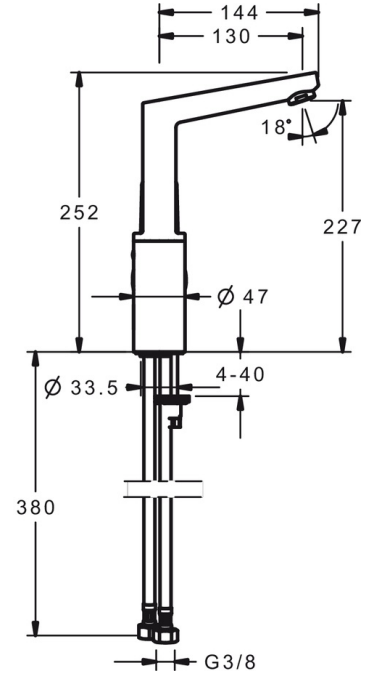

EAN: 4015474274785
static.hansa.com/09552203

- Waschtisch
- Einhebelmischer, Seitenbedient
- Standmontage
- Chrom
- Schwenkbarer Auslauf
- PCA® konstante Durchflussleistung unabhängig vom Fließdruck
- Hebel mit W+K-Kennzeichnung, Einhandbedienhebel/Griff
- Temperaturbegrenzer, Heißwassersperre einstellbar (im Lieferumfang enthalten)
- ø 3.5 classic Steuerpatrone mit keramischen Dichtscheiben zur Wassermengen- und Temperatureinstellung
- Anschluss über flexible Druckschläuche
- Armaturenkörper aus entzinkungsbeständigem Messing (DZR), Rapid-Montagesystem
- Ohne Ablaufgarnitur, Ohne Zugstangenbohrung

Technische Daten

Durchflusseigenschaften

Durchfluss bei 3 bar (mit Durchflussregler) **6.0 l/min**

Technische Eigenschaften

DN-Größe (Nennmaß) **DN15**
 Warmwasserversorgung **max. +70°C**
 Arbeitsdruck **0.5-10 bar**
 Anschlussgröße **G3/8**
 Projection **130 mm**
 Sicherungseinrichtung (EN1717) **AA**
 Werkstoff **Messing**

Vorschriften

EN Standard **EN 817**
 Geräuschklasse **I (ISO 3822)**

Zulassungen und Deklarationen

DVGW **NW-6506CQ0410**
 ABP **P-IX 29059/IO**

Ersatzteile

SP09542203

	Name	Art.-Nr.
1	Hebel	59914199
1	Hebel	59914200
1.1	Schraube, M5x8, SW2.5	59904755
1.3	Dekorkappe Grau	59912112
2	Abdeckkappe, 33x3 mm	59912504
3	Gegenmutter, M40x1, SW30	59913210
4	Kartusche, 3.5 Classic	59913075
4.1	Temperaturanschlag	59912325
5.1	Zugstange mit Knopf	59913652
5.2	Gelenkstück	59904624
5.3	Bodendichtung	59914591
5.4	Befestigungssatz	59910749
5.5	Anschlußschlauch, L=430, G3/8-M8x1	59913964
5.6	Dichtung, 9.5x14.4x2	59912551
5.7	Befestigungsschraube, M8x1, L=140	59912474
6	Auslauf	59914201
6.1	Luftsprudler, M24x1, 6 l/min	59913727
6.2	Befestigungsschraube, M4x8	59913989
6.3	Dichtungskit	59911884
6.4	Blindstopfen	59911840
6.5	Schraube, M4x7	59902075
7	Ablaufgarnitur	59904620
7	Ablaufgarnitur, (2019-)	59914764