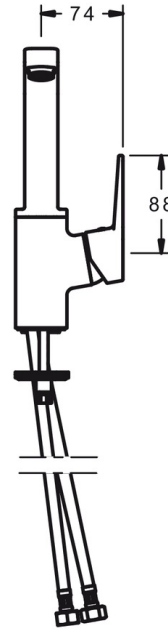

EAN: 4015474274785
static.hansa.com/09552203

- Waschtisch
- Einhebelmischer, Seitenbedient
- Standmontage
- Chrom
- Schwenkbarer Auslauf
- PCA® konstante Durchflussleistung unabhängig vom Fließdruck
- Hebel mit W+K-Kennzeichnung, Einhandbedienhebel/Griff
- Temperaturbegrenzer, Heißwassersperre einstellbar (im Lieferumfang enthalten)
- ø 3.5 classic Steuerpatrone mit keramischen Dichtscheiben zur Wassermengen- und Temperatureinstellung
- Anschluss über flexible Druckschläuche
- Armaturenkörper aus entzinkungsbeständigem Messing (DZR), Rapid-Montagesystem
- Ohne Ablaufgarnitur, Ohne Zugstangenbohrung

Technische Daten

Durchflusseigenschaften

Durchfluss bei 3 bar (mit Durchflussregler) **6.0 l/min**

Technische Eigenschaften

DN-Größe (Nennmaß) **DN15**
 Warmwasserversorgung **max. +70°C**
 Arbeitsdruck **0.5-10 bar**
 Anschlussgröße **G3/8**
 Projection **130 mm**
 Sicherungseinrichtung (EN1717) **AA**
 Werkstoff **Messing**

Vorschriften

EN Standard **EN 817**
 Geräuschklasse **I (ISO 3822)**

Zulassungen und Deklarationen

DVGW **NW-6506CQ0410**
 ABP **P-IX 29059/IO**

Ersatzteile

SP09542203

	Name	Art.-Nr.
1	Hebel	59914199
1	Hebel	59914200
1.1	Schraube, M5x8, SW2.5	59904755
1.3	Dekorkappe Grau	59912112
2	Abdeckkappe, 33x3 mm	59912504
3	Gegenmutter, M40x1, SW30	59913210
4	Kartusche, 3.5 Classic	59913075
4.1	Temperaturanschlag	59912325
5.1	Zugstange mit Knopf	59913652
5.2	Gelenkstück	59904624
5.3	Bodendichtung	59914591
5.4	Befestigungssatz	59910749
5.5	Anschlußschlauch, L=430, G3/8-M8x1	59913964
5.6	Dichtung, 9.5x14.4x2	59912551
5.7	Befestigungsschraube, M8x1, L=140	59912474
6	Auslauf	59914201
6.1	Luftsprudler, M24x1, 6 l/min	59913727
6.2	Befestigungsschraube, M4x8	59913989
6.3	Dichtungskit	59911884
6.4	Blindstopfen	59911840
6.5	Schraube, M4x7	59902075
7	Ablaufgarnitur	59904620
7	Ablaufgarnitur, (2019-)	59914764