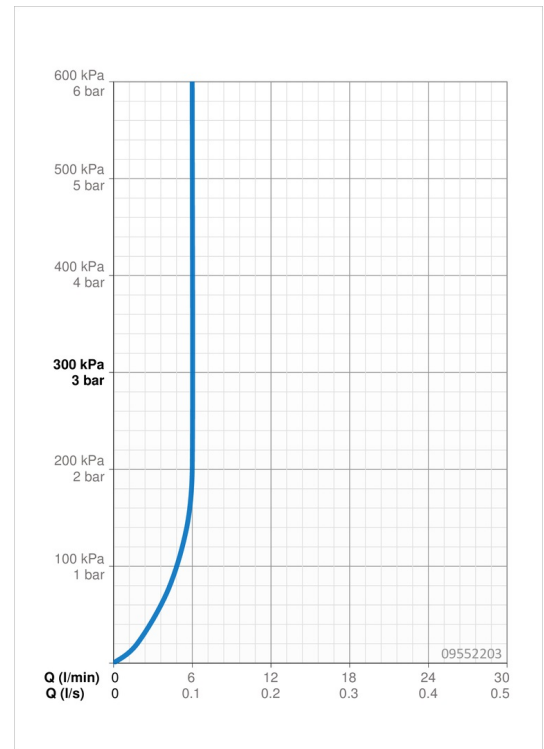

Zulassungen und Deklarationen

DVGW **NW-6506CQ0410**
ABP **P-IX 29059/IO**