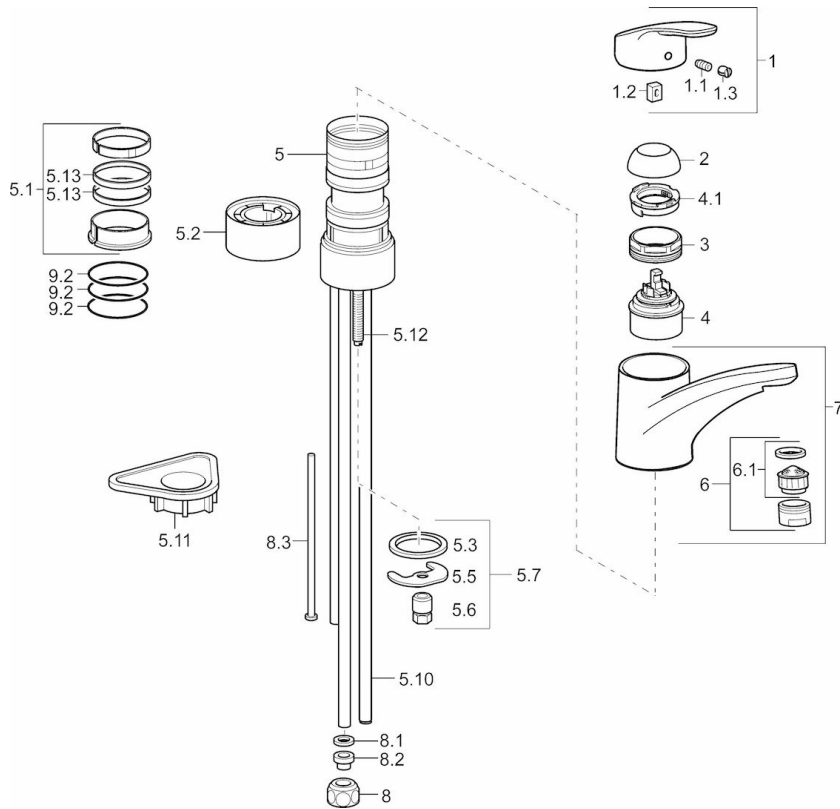

EAN: 4015474276574  
[static.hansa.com/01121183](https://static.hansa.com/01121183)

- Küche
- Einhebelmischer, Niederdruck, für offene Heißwasserbereiter
- Standmontage
- Chrom
- Schwenkbarer Auslauf, gegossen
- Kristallklarer Laminarstrahl, CASCADE® Strahlregler
- Hebel mit W+K-Kennzeichnung, Einhandbedienhebel/Griff
- Temperaturbegrenzer, Heißwassersperre einstellbar (im Lieferumfang enthalten)
- HANSAECO ø 4.8 Steuerpatrone mit keramischen Dichtscheiben zur Wassermengen- und Temperatureinstellung. Wasserbremse bei ca. 60% Wassermenge
- Anschluss über Kupferrohre
- Armaturenkörper aus entzinkungsbeständigem Messing (DZR), Messing in Trinkwasserkontakt enthält weniger als 0,3% Blei, Wasserwege ohne Nickelbeschichtung, Rapid-Montagesystem

### Technische Eigenschaften

DN-Größe (Nennmaß)	<b>DN15</b>
Warmwasserversorgung	<b>max. +80°C</b>
Arbeitsdruck	<b>0.5-5 bar</b>
Projection	<b>203 mm</b>
Sicherungseinrichtung (EN1717)	<b>AA</b>
Werkstoff	<b>Messing</b>

### SP01121183

	Name	Art.-Nr.
1	Hebel, L=93 mm	01880083
1.1	Schraube, M5x8, SW2.5	59904755
1.2	Kunststoffadapter	59904778
1.3	Dekorkappe Grau	59912112
2	Abdeckkappe	59912647
3	Befestigungsschraube, M50x1, SW45	59904890
4	Kartusche, 4,8 eco	59904601
4.1	Warmwasser Begrenzer	59904759
5.1	Dichtungskit	59912646
5.2	Hoher Sockel, 30 mm	59912710
5.3	Dichtung, 37x48x3.5	59911422
5.5	Befestigungsplatte	59904765
5.6	Schraube, M8x1, SW13	59904766
5.7	Befestigungsatz	59910749
5.10	Rohr, 8x530	59911895
5.11	PVC-Befestigungsplatte	59910008
5.12	Befestigungsschraube, M8x1, L=140	59912474
5.13	Dichtung, 40.3x6	59911387
6	Luftsprudler, M24x1 A, low pressure	59902692
6.1	Luftsprudler, M22/24, ND	59901553
7	Auslauf	59912711
8	Überwurfmutter	59904969
8.1	Dichtungskit, 14.9x8.5x1	59902352
8.2	Dichtungskit, 10x8	59902272
8.3	Schlauch	59902151