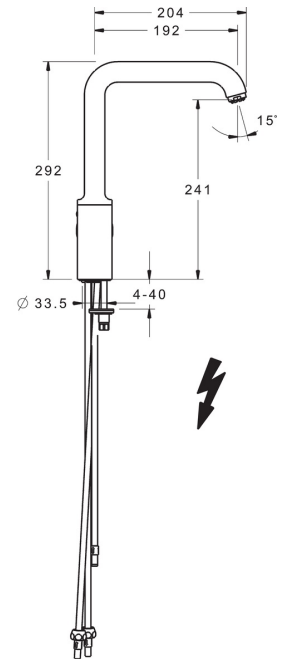

EAN: 4015474274945
static.hansa.com/49221103

- Küche
- Einhebelmischer, Seitenbedient, Niederdruck, für offene Heißwasserbereiter
- Standmontage
- Chrom
- Schwenkbarer Auslauf, Anschlag herausnehmbar
- Kristallklarer Laminarstrahl, CASCADE® Strahlregler
- Hebel mit W+K-Kennzeichnung, Einhandbedienhebel/Griff
- Temperaturbegrenzer, Heißwassersperre einstellbar (im Lieferumfang enthalten)
- \varnothing 3.5 classic Steuerpatrone mit keramischen Dichtscheiben zur Wassermengen- und Temperatureinstellung
- Anschluss über Kupferrohre
- Armaturenkörper aus entzinkungsbeständigem Messing (DZR), Rapid-Montagesystem

Technische Daten

Technische Eigenschaften

DN-Größe (Nennmaß)	DN15
Warmwasserversorgung	max. +80°C
Arbeitsdruck	0.5-5 bar
Projection	192 mm
Sicherungseinrichtung (EN1717)	AA
Werkstoff	Messing

Vorschriften

EN Standard	EN 817
-------------	---------------

Ersatzteile

SP49221103

	Name	Art.-Nr.
1	Hebel	59914196
1.1	Schraube, M5x8, SW2.5	59904755
1.3	Dekorkappe Grau	59912112
2	Abdeckkappe, 33x3 mm	59912504
3	Gegenmutter, M40x1, SW30	59913210
4	Kartusche, 3.5 Classic	59913075
4.1	Temperaturanschlag	59912325
5.2	PVC-Befestigungsplatte	59910008
5.3	Bodendichtung	59914591
5.4	Befestigungssatz	59910749
5.5	Rohr, M8x1, L=560	59912806
5.6	Befestigungsschraube, M8x1, L=140	59912474
6	Auslauf hoch	59914202
6.1	Luftsprudler, M24x1 A, low pressure	59902692
6.2	Befestigungsschraube, M4x8	59913989
6.3	Dichtungskit	59911884
6.4	Blindstopfen	59911840
6.5	Schraube, M4x7	59902075
9	Überwurfmutter	59904969
9.1	Dichtungskit, 14.9x8.5x1	59902352
9.2	Dichtungskit, 10x8	59902272
9.3	Schlauch	59902151