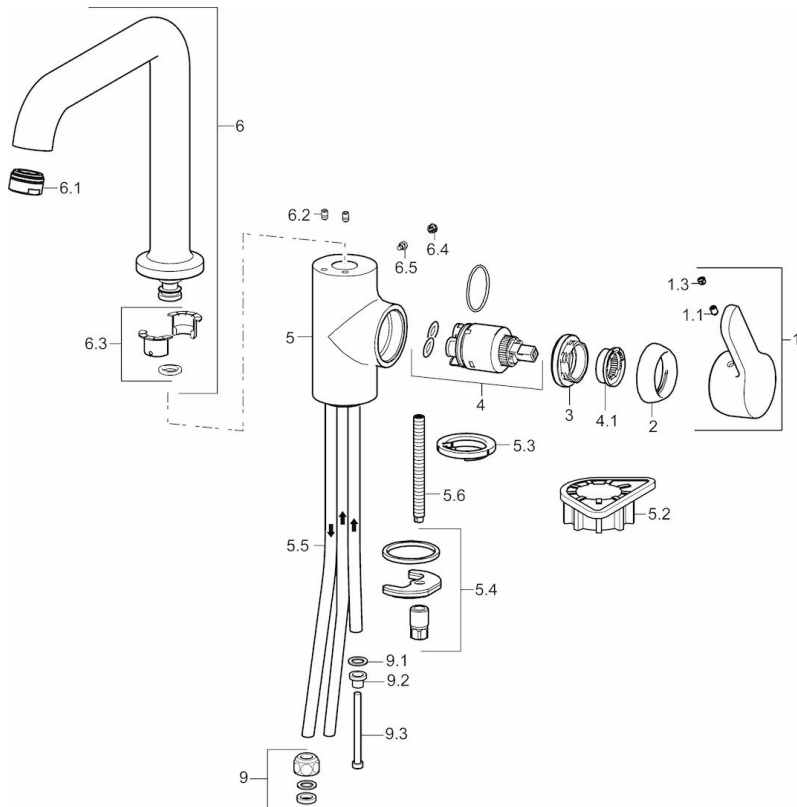

EAN: 4015474274945
static.hansa.com/49221103

- Küche
- Einhebelmischer, Seitenbedient, Niederdruck, für offene Heißwasserbereiter
- Standmontage
- Chrom
- Schwenkbarer Auslauf, Anschlag herausnehmbar
- Kristallklarer Laminarstrahl, CASCADE® Strahlregler
- Hebel mit W+K-Kennzeichnung, Einhandbedienhebel/Griff
- Temperaturbegrenzer, Heißwassersperre einstellbar (im Lieferumfang enthalten)
- \varnothing 3.5 classic Steuerpatrone mit keramischen Dichtscheiben zur Wassermengen- und Temperatureinstellung
- Anschluss über Kupferrohre
- Armaturenkörper aus entzinkungsbeständigem Messing (DZR), Rapid-Montagesystem

Technische Daten

Technische Eigenschaften

DN-Größe (Nennmaß)	DN15
Warmwasserversorgung	max. +80°C
Arbeitsdruck	0.5-5 bar
Projection	192 mm
Sicherungseinrichtung (EN1717)	AA
Werkstoff	Messing

Vorschriften

EN Standard	EN 817
-------------	---------------

Ersatzteile

SP49221103

	Name	Art.-Nr.
1	Hebel	59914196
1.1	Schraube, M5x8, SW2.5	59904755
1.3	Dekorkappe Grau	59912112
2	Abdeckkappe, 33x3 mm	59912504
3	Gegenmutter, M40x1, SW30	59913210
4	Kartusche, 3.5 Classic	59913075
4.1	Temperaturanschlag	59912325
5.2	PVC-Befestigungsplatte	59910008
5.3	Bodendichtung	59914591
5.4	Befestigungssatz	59910749
5.5	Rohr, M8x1, L=560	59912806
5.6	Befestigungsschraube, M8x1, L=140	59912474
6	Auslauf hoch	59914202
6.1	Luftsprudler, M24x1 A, low pressure	59902692
6.2	Befestigungsschraube, M4x8	59913989
6.3	Dichtungskit	59911884
6.4	Blindstopfen	59911840
6.5	Schraube, M4x7	59902075
9	Überwurfmutter	59904969
9.1	Dichtungskit, 14.9x8.5x1	59902352
9.2	Dichtungskit, 10x8	59902272
9.3	Schlauch	59902151