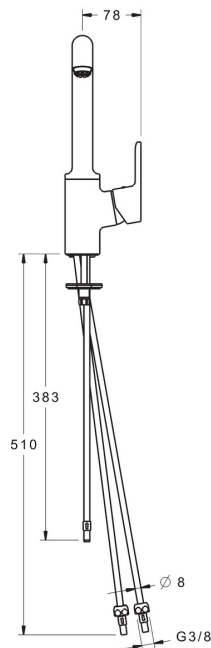

EAN: 4015474274945
static.hansa.com/49221103

- Küche
- Einhebelmischer, Seitenbedient, Niederdruck, für offene Heißwasserbereiter
- Standmontage
- Chrom
- Schwenkbarer Auslauf, Anschlag herausnehmbar
- Kristallklarer Laminarstrahl, CASCADE® Strahlregler
- Hebel mit W+K-Kennzeichnung, Einhandbedienhebel/Griff
- Temperaturbegrenzer, Heißwassersperre einstellbar (im Lieferumfang enthalten)
- \varnothing 3.5 classic Steuerpatrone mit keramischen Dichtscheiben zur Wassermengen- und Temperatureinstellung
- Anschluss über Kupferrohre
- Armaturenkörper aus entzinkungsbeständigem Messing (DZR), Rapid-Montagesystem

Technische Daten

Technische Eigenschaften

DN-Größe (Nennmaß)	DN15
Warmwasserversorgung	max. +80°C
Arbeitsdruck	0.5-5 bar
Projection	192 mm
Sicherungseinrichtung (EN1717)	AA
Werkstoff	Messing

Vorschriften

EN Standard	EN 817
-------------	---------------

Ersatzteile

SP49221103

	Name	Art.-Nr.
1	Hebel	59914196
1.1	Schraube, M5x8, SW2.5	59904755
1.3	Dekorkappe Grau	59912112
2	Abdeckkappe, 33x3 mm	59912504
3	Gegenmutter, M40x1, SW30	59913210
4	Kartusche, 3.5 Classic	59913075
4.1	Temperaturanschlag	59912325
5.2	PVC-Befestigungsplatte	59910008
5.3	Bodendichtung	59914591
5.4	Befestigungssatz	59910749
5.5	Rohr, M8x1, L=560	59912806
5.6	Befestigungsschraube, M8x1, L=140	59912474
6	Auslauf hoch	59914202
6.1	Luftsprudler, M24x1 A, low pressure	59902692
6.2	Befestigungsschraube, M4x8	59913989
6.3	Dichtungskit	59911884
6.4	Blindstopfen	59911840
6.5	Schraube, M4x7	59902075
9	Überwurfmutter	59904969
9.1	Dichtungskit, 14.9x8.5x1	59902352
9.2	Dichtungskit, 10x8	59902272
9.3	Schlauch	59902151