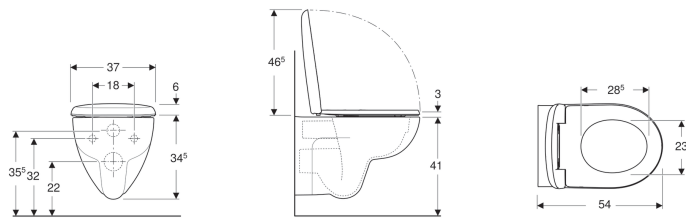

Geberit Renova Set Wand-WC Tiefspüler, Rimfree, mit WC-Sitz

Beispielbild

Verwendungszwecke

- Für UP-Spülkästen
- Für Druckspüler

Eigenschaften

- Wandhängend
- Tiefspül-WC
- Rimfree
- Typ 1, Vollmenge 6 l, nach EN 997
- Spült mit 4.5 l

- WC-Sitz aus Duroplast
- Erhöhte Keramikoberkante 41 cm bei Standardbefestigungshöhe
- Bodenfreiheit 7 cm
- WC-Deckel überlappend

Technische Daten

Werkstoff | Sanitärkeramik

Lieferumfang

- WC-Sitz

Art.-Nr.	Farbe / Oberfläche	B	H	T	Quick-Release-Scharniere	Absenkautomatik	Befestigung	Scharnierwerkstoff	
500.801.00.1	weiß	37 cm	40.5 cm	54 cm	ja	ja	von oben	Messing verchromt	Neu