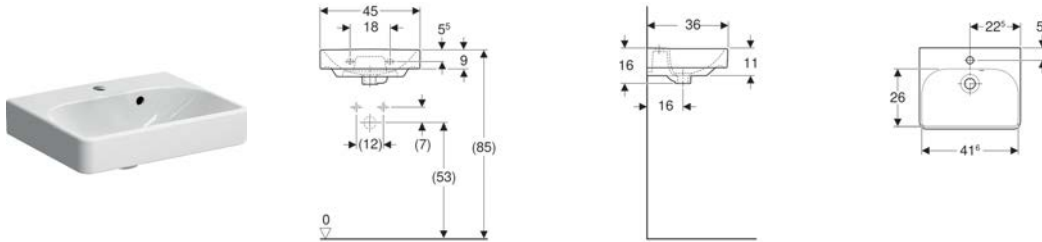

Geberit Smyle Square Handwaschbecken mit asymmetrischem Überlauf

Eigenschaften

- Unterbaufähig

Technische Daten

Werkstoff

Sanitärkeramik

Art.-Nr.	Oberfläche / Farbe	B	H	T	Hahnloch	Überlauf	
500.222.01.1	weiß	45 cm	16 cm	36 cm	mittig	sichtbar	NEW
500.222.01.8	KeraTect / weiß	45 cm	16 cm	36 cm	mittig	sichtbar	NEW

Zubehör

- Geberit Tauchrohrgeruchsverschluss für Waschbecken, Abgang horizontal