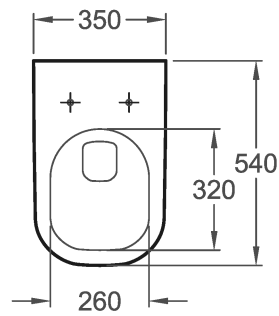

Bad-Serie
Smyle

**Tiefspül-WC,
 6 l, wandhängend**

**Tiefspül-WC, spülrandlos,
 6 l, wandhängend**