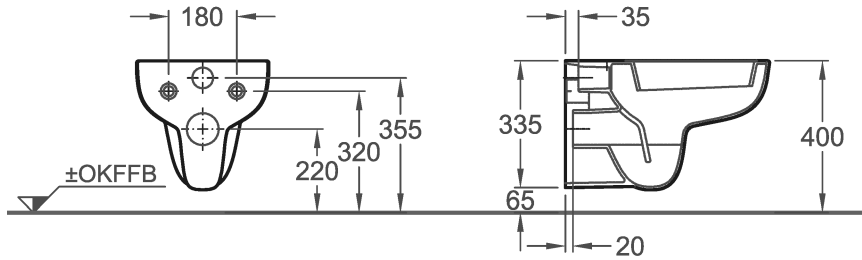

Bad-Serie
Smyle

**Tiefspül-WC,
 6 l, wandhängend**

**Tiefspül-WC, spülrandlos,
 6 l, wandhängend**