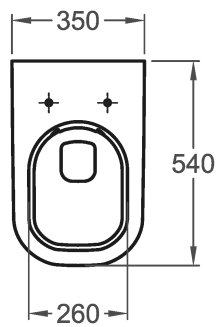

Bad-Serie
Smyle

**Tiefspül-WC,
 6 l, wandhängend**

**Tiefspül-WC, spülrandlos,
 6 l, wandhängend**