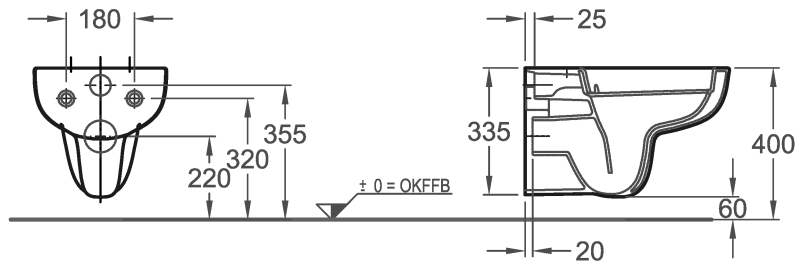

Bad-Serie
Smyle

**Tiefspül-WC,
 6 l, wandhängend**

**Tiefspül-WC, spülrandlos,
 6 l, wandhängend**