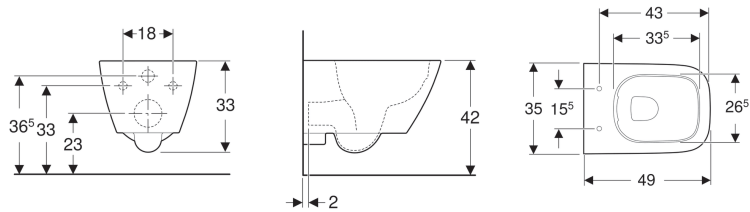

Geberit Smyle Square Wand-WC Tiefspüler, verkürzte Ausladung, geschlossene Form, Rimfree

Beispielbild

Verwendungszwecke

- Für UP-Spülkästen
- Für Druckspüler

Eigenschaften

- Wandhängend
- Tiefspül-WC
- Rimfree
- Einfache Befestigung durch Geberit Wandbefestigung Typ EFF2 für WC
- Typ 1, Vollmenge 6 / 5 l, nach EN 997

- Spült mit 4.5 l
- Geschlossene Form
- Verdeckte Befestigung

Technische Daten

Werkstoff | Sanitärkeramik

Lieferumfang

- Befestigungsmaterial

Zusätzlich zu bestellen

- WC-Sitz

Art.-Nr.	Farbe / Oberfläche	B	H	T	
500.379.01.1	weiß	35 cm	33 cm	49 cm	Neu
500.379.01.8	weiß / KeraTect	35 cm	33 cm	49 cm	Neu

Zubehör

- Geberit Smyle Square WC-Sitz, schmales Design
- Geberit Smyle Square WC-Sitz, schmales Design, Sandwichform