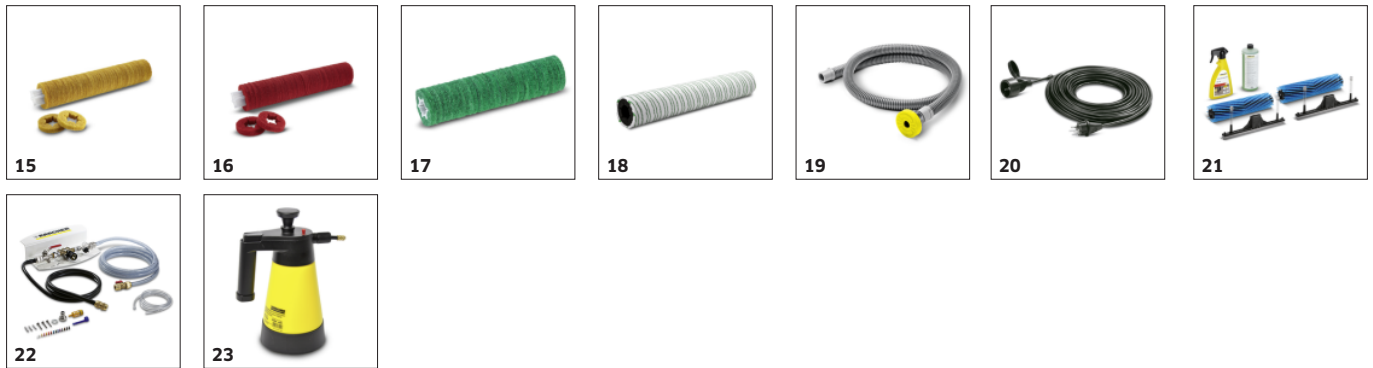

ZUBEHÖR VON BR 40/10 C ADV 1.783-311.0

		Bestell-Nr.	Beschreibung	
WALZENPADS / PADWALZENWELLEN				
Walzenpads				
Walzenpad auf Hülse, weich, gelb, 400 mm	15	6.369-724.0	Gelbes Walzenpad zum Reinigen und Polieren nicht strukturierter Bodenbeläge.	☐
Walzenpad auf Hülse, mittel, rot, 400 mm	16	6.369-726.0	Rotes Standard-Walzenpad zur Unterhaltsreinigung nicht strukturierter Bodenbeläge.	☐
Walzenpad auf Hülse, hart, grün, 400 mm	17	6.369-725.0	Grünes, abrasives Walzenpad zur Grundreinigung sowie zur Entfernung stark haftender Verschmutzungen auf nicht strukturierten Bodenbelägen.	☐
Mikrofaserwalzen				
Mikrofaserwalze, 400 mm	18	4.114-004.0	Ideal für Feinsteinzeugfliesen. Mikrofaserwalze zur zuverlässigen und schonenden Entfernung von Grauschleier.	☐
SONSTIGES ZUBEHÖR SCHEUERSAUGMASCHINEN				
Sonstiges				
Füllschlauch	19	6.680-124.0	Der 1500 mm lange Füllschlauch mit Universaltrichter erleichtert das Befüllen der Maschine per Wasserhahn. Geeignet für alle gängigen Wasserhähne.	☐
Verlängerungskabel	20	6.647-022.0	Verlängerungskabel, 20 m lang, 3x1,5 mm². Mit spritzwassergeschütztem Schukostecker, Zugentlastung und Knickschutz.	☐
Teppichkit				
Anbausatz Teppichreinigung	21	2.783-014.0	Zur Intensivreinigung von Teppichen. 2 Sauglippen für Teppich + 2 blaue Walzenbürsten + 1 l RM 764 + 0,5 l RM 769.	☐
Dosierhilfen				
Reinigungsmittel-Dosierstation DS 3	22	2.641-811.0	Angeschlossen am Wasserhahn wird Reinigungsmittel in einstellbarer Verdünnung in Frischwassertank gefüllt. Auch in Verbindung mit ABS Befüllsystem. Inkl. Rückflussverhinderer (DIN EN 1717).	☐
SPRÜHGERÄTE				
Pumpsprühflasche	23	6.394-409.0	Die 1-Liter-Pumpsprühflasche - inklusive Pumpe und Druckbehälter - ermöglicht komfortables und gleichmäßiges Einsprühen beim Reinigen oder Kristallisieren.	☐

■ Im Lieferumfang enthalten. □ Mögliches Zubehör.