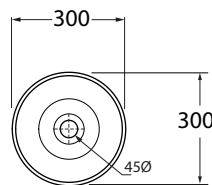

FMLA030140C0 Lavabi/washbasins

codice
code

Lavabo Build 30 da appoggio
Cm 30 over-counter washbasin

bianc lucido/ shiny white

FMLA030140C0BI

CM 35x35xh14

plf Italy pz. 00- plf export pcs. 00

kg 5,6

scala/scale 1:20 dimensioni/dimensions in mm

Disponibili per tutti i prodotti FORMA e per le pilette con tappo in ceramica PILCE,
Available for all FORMA products and for the free flow ceramic drains PILCE