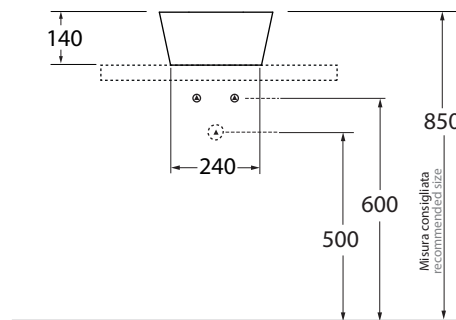

FMLA030140C0 Lavabi/washbasins

codice
code

Lavabo Build 30 da appoggio
Cm 30 over-counter washbasin

bianc lucido/ shiny white

FMLA030140C0BI

CM 35x35xh14

plf Italy pz. 00- plf export pcs. 00

kg 5,6

scala/scale 1:20 dimensioni/dimensions in mm

Disponibili per tutti i prodotti FORMA e per le pilette con tappo in ceramica PILCE,
Available for all FORMA products and for the free flow ceramic drains PILCE

COLORS 1250°

LUXURY

Complementi/complements:

: Codice
: code

: Codice
: code

Piletta con tappo in ceramica bianco lucido
free flow ceramic drain glossy white

PILCE

kg 0,5

Piletta automatica ribassata senza troppo pieno
Flat automatic waste system without over flow

PILA

kg 0,5

TECHNICAL SHEET n°: 01	DESIGNER: OFFICINA AZZURRA	CODE: FMLA030140C0	Azzurra sanitari in ceramica S.p.a. via Civita Castellana snc 01030 Castel S.Elia (VT) - ITALY Tel. +39.0761 518155 Fax. +39.0761 514560	
SHEET FORMAT: A4	ISO	REVISION: 02	SCALE: 1:20	DATE: 23/07/2019
REGULATIONS: CE EN 14688 / EN31 / Dop-14688				
All the measurements respect the tolerances provided by the "AZZURRA QUALITY GUIDELINES".				