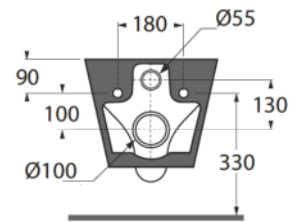

kg 24

Tecnologie/technologies:

watersaving

easyclean

scala/scale 1:20 dimensioni/dimensions in mm

Gamma di colori disponibile per vaso e sedile FOR 1800 C/F  
Color range available for wc and wrapover FOR 1800 C/F