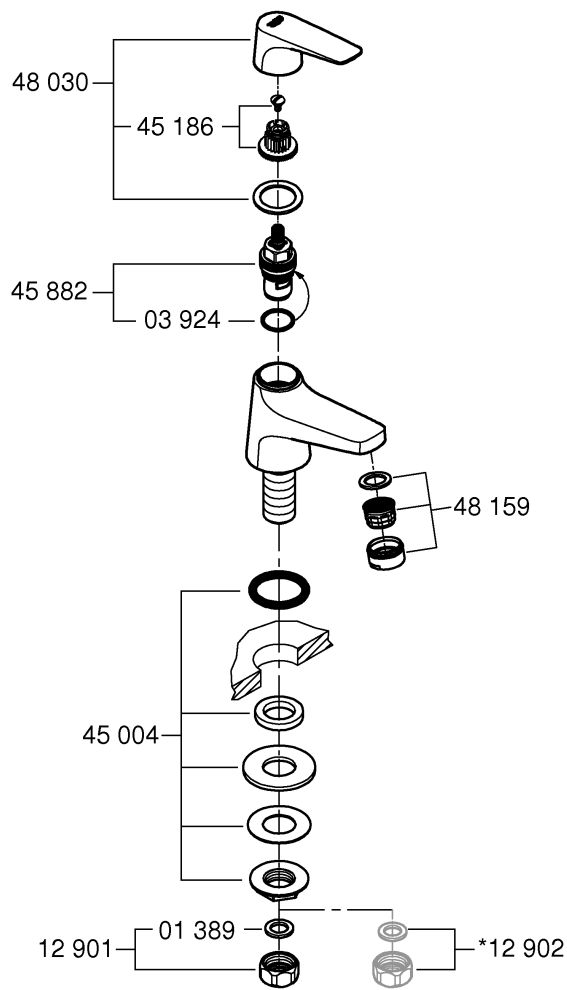

BauFlow

DESIGN + ENGINEERING
GROHE GERMANY

99.0703.031/ÄM 237973/02.17

www.grohe.com

Pure Freude an Wasser

20 575

12 901	$\varnothing^{3/8}$
*12 902	$\varnothing^{1/2}$

DIN
1988
DIN
EN
806