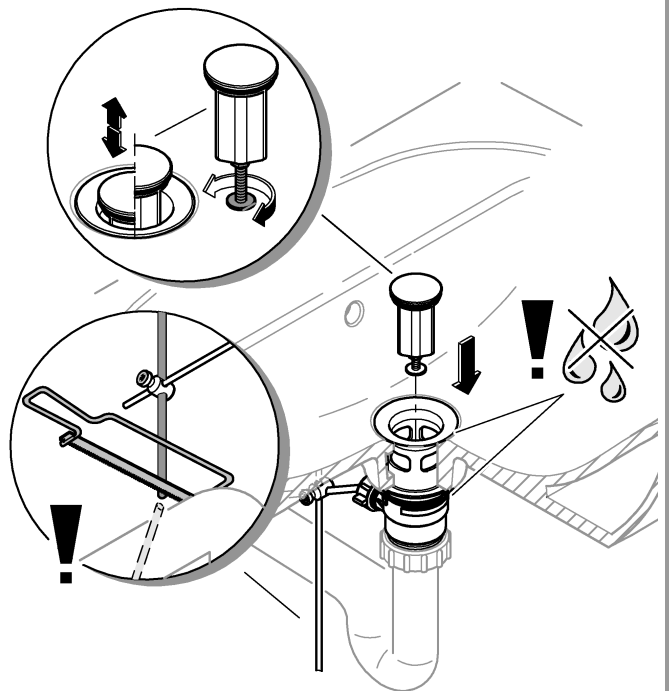

8

9

*19 017	13mm		07 052   180mm
			*07 341   350mm

Pure Freude an Wasser

**GROHE**  
WAVES

**D**

+49 571 3989 333  
helpline@grohe.de

**A**