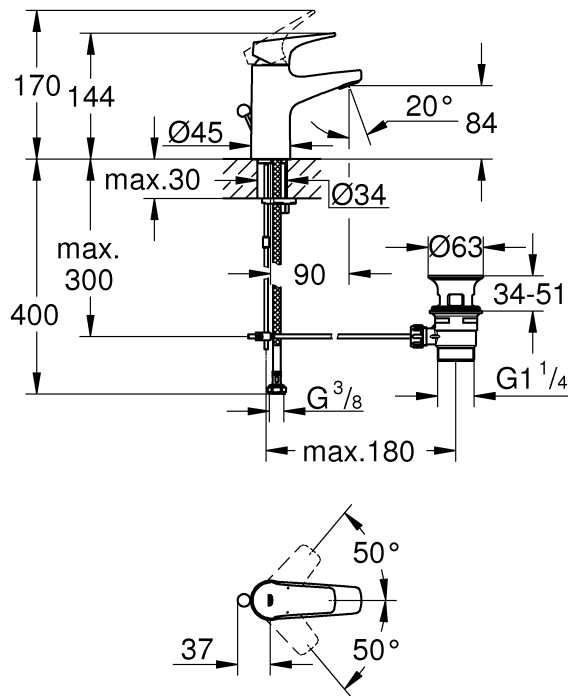

23 751

23 752

23 753

23 754

DIN  
1988  
DIN  
EN  
806

1

6

7

8

9

*19 017	13mm		07 052   180mm
			*07 341   350mm

Pure Freude an Wasser

**GROHE**  
WAVES

**D**

+49 571 3989 333  
helpline@grohe.de

**A**