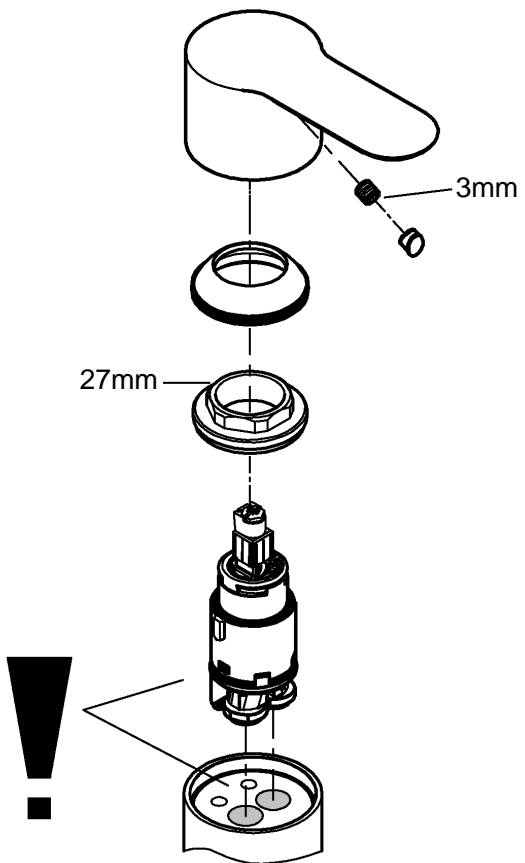

8

9

*19 017	13mm		07 052   180mm
			*07 341   350mm

Pure Freude an Wasser

**GROHE**  
WAVES

**D**

+49 571 3989 333  
helpline@grohe.de

**A**