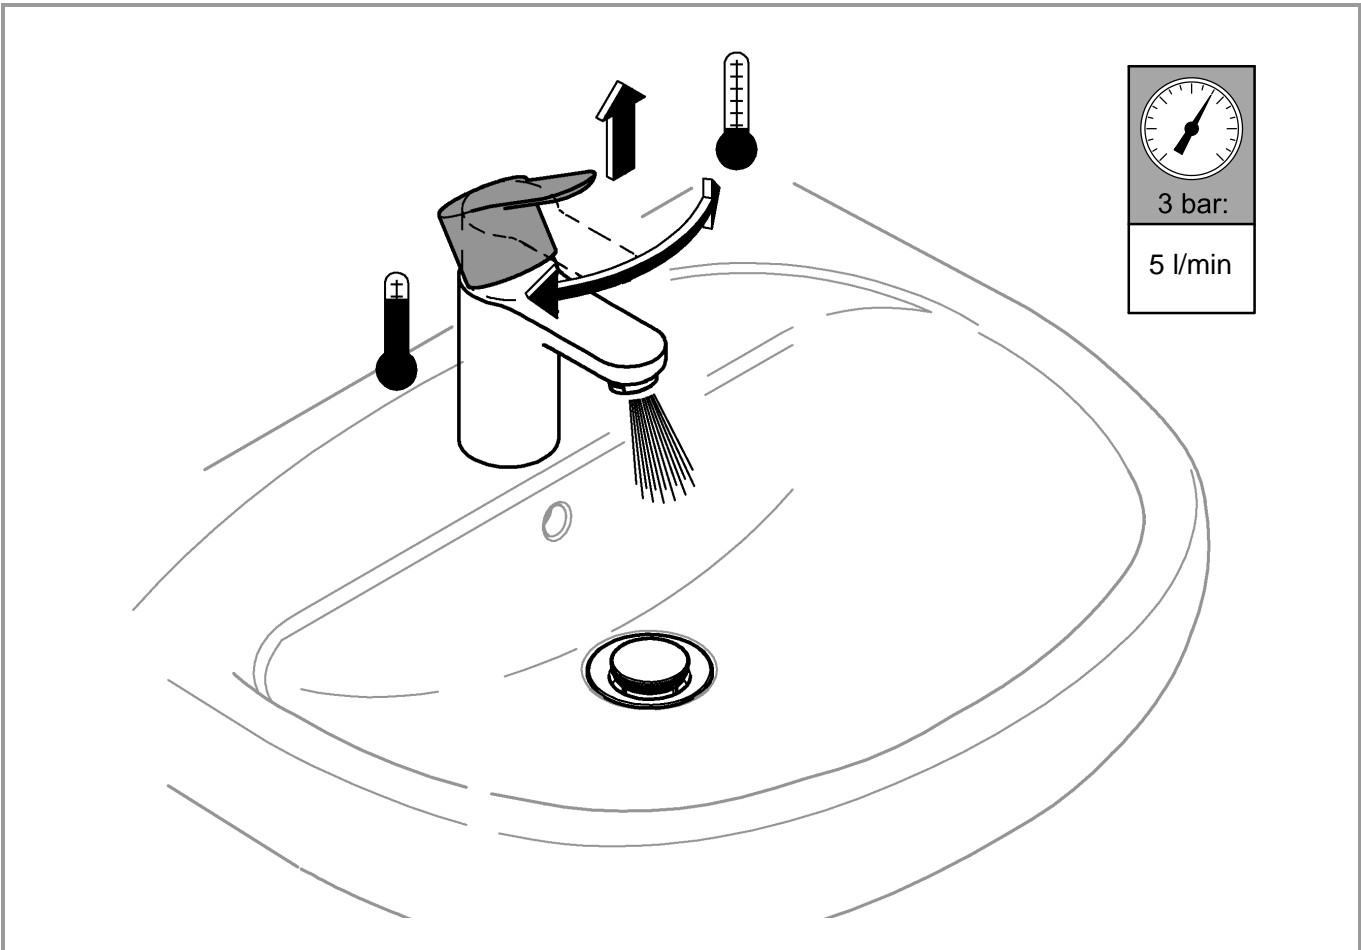

8

9

*19 017	13mm		07 052   180mm
			*07 341   350mm

Pure Freude an Wasser

**GROHE**  
WAVES

**D**

+49 571 3989 333  
helpline@grohe.de

**A**