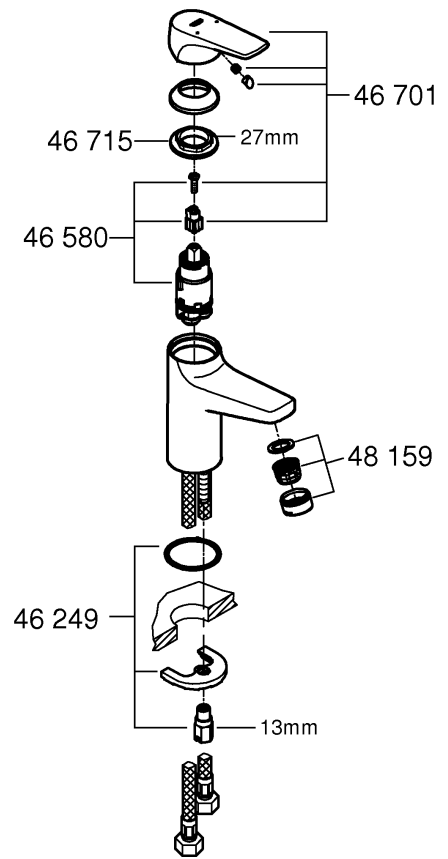

23 751

23 752

23 753

23 754

DIN  
1988  
DIN  
EN  
806

1

6

7

8

9

*19 017	13mm		07 052   180mm
			*07 341   350mm

Pure Freude an Wasser

**GROHE**  
WAVES

**D**

+49 571 3989 333  
helpline@grohe.de

**A**