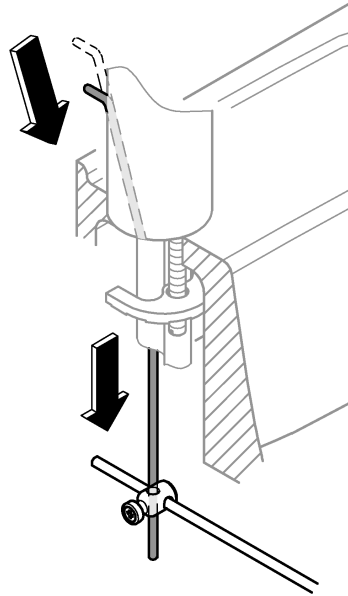

8

9

*19 017	13mm		07 052   180mm
			*07 341   350mm

Pure Freude an Wasser

**GROHE**  
WAVES

**D**

+49 571 3989 333  
helpline@grohe.de

**A**