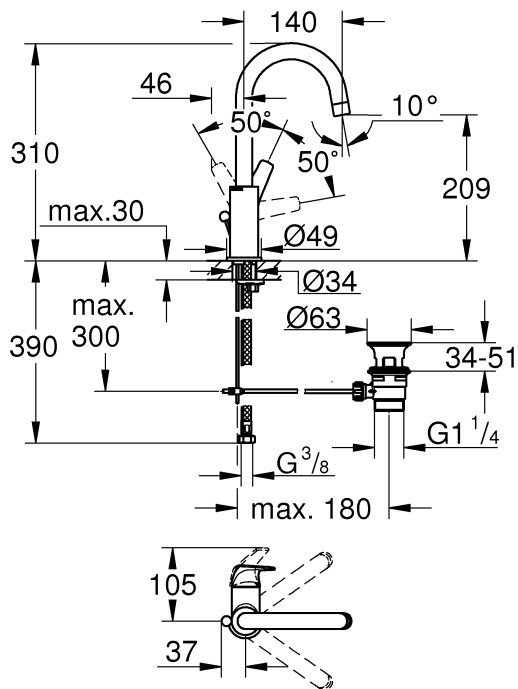

23 751

23 752

23 753

23 754

DIN  
1988  
DIN  
EN  
806

1

6

7

8

9

*19 017	13mm		07 052   180mm
			*07 341   350mm

Pure Freude an Wasser

**GROHE**  
WAVES

**D**

+49 571 3989 333  
helpline@grohe.de

**A**