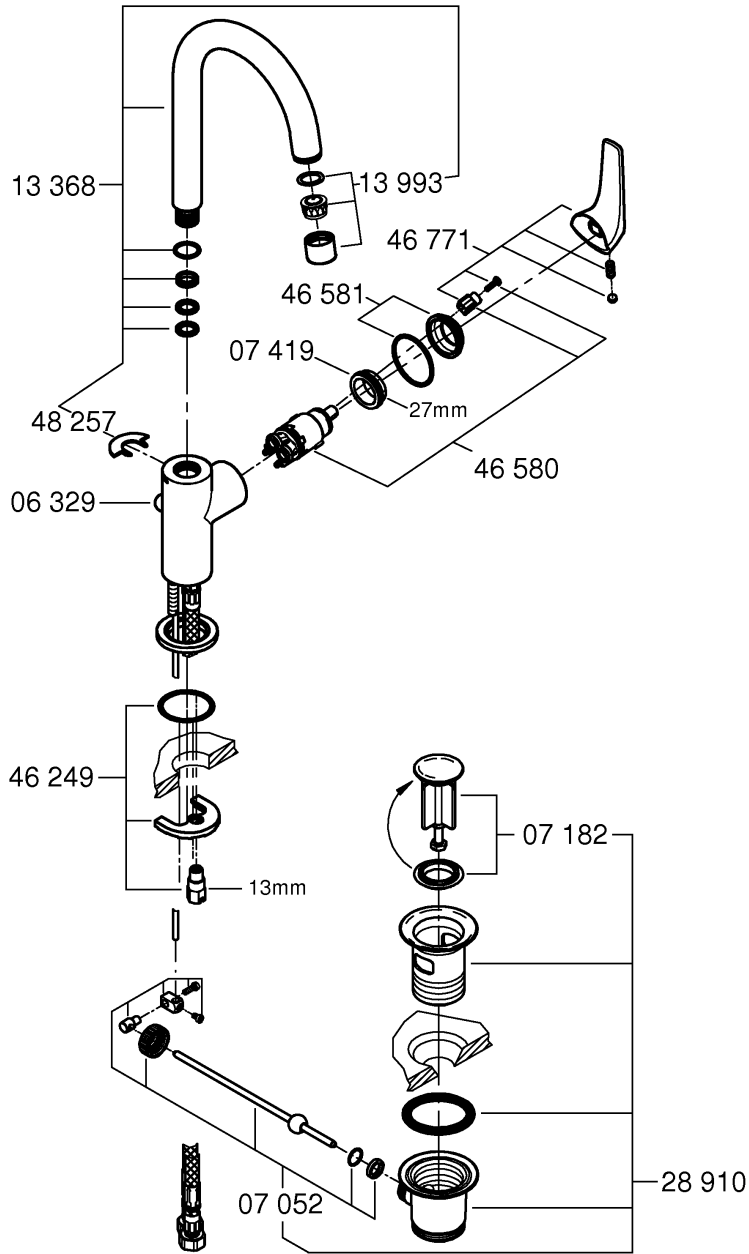

8

9

*19 017	13mm		07 052   180mm
			*07 341   350mm

Pure Freude an Wasser

**GROHE**  
WAVES

**D**

+49 571 3989 333  
helpline@grohe.de

**A**