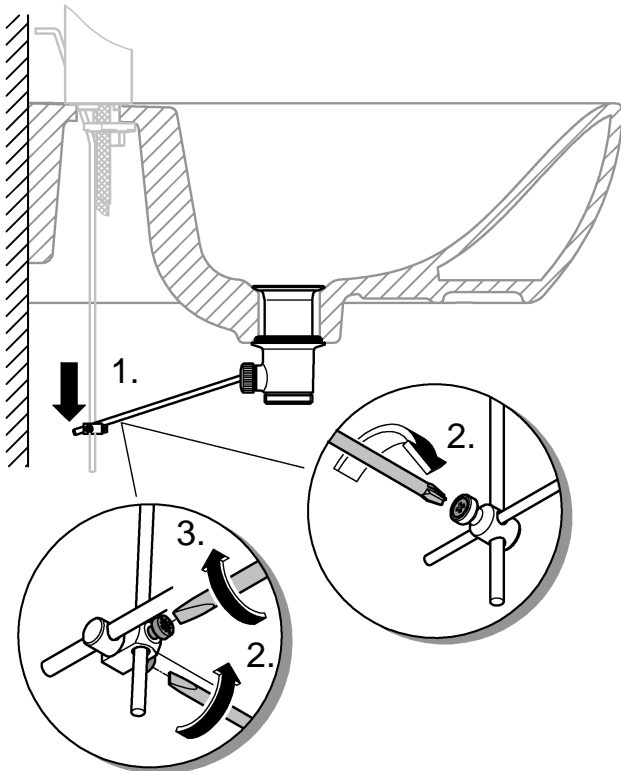

8

9

*19 017	13mm		07 052   180mm
			*07 341   350mm

Pure Freude an Wasser

**GROHE**  
WAVES

**D**

+49 571 3989 333  
helpline@grohe.de

**A**