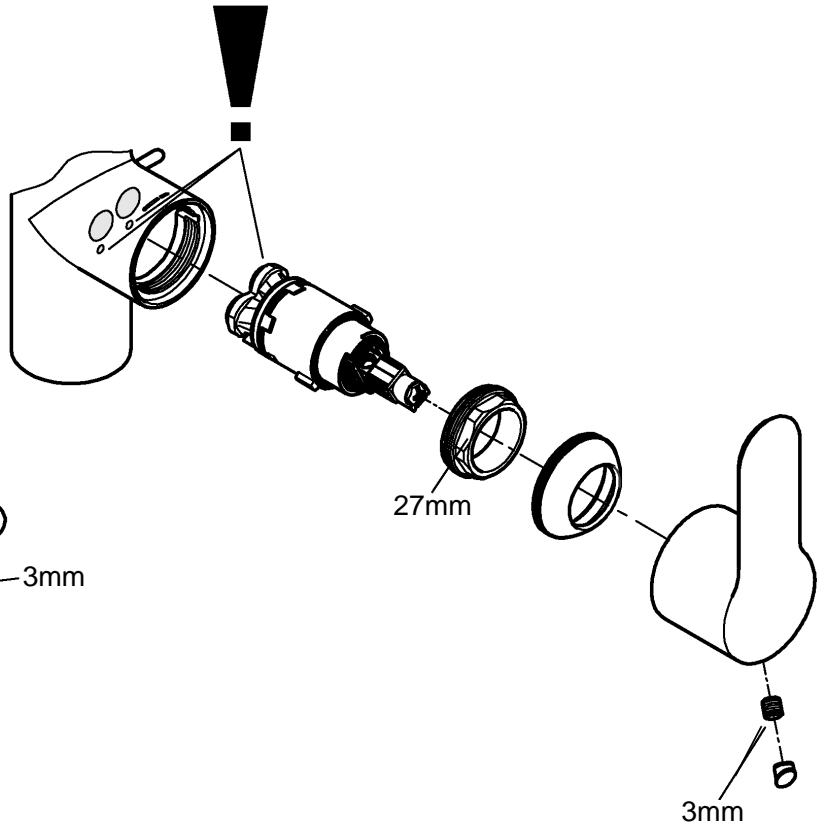

8

9

*19 017	13mm		07 052   180mm
			*07 341   350mm

Pure Freude an Wasser

**GROHE**  
WAVES

**D**

+49 571 3989 333  
helpline@grohe.de

**A**