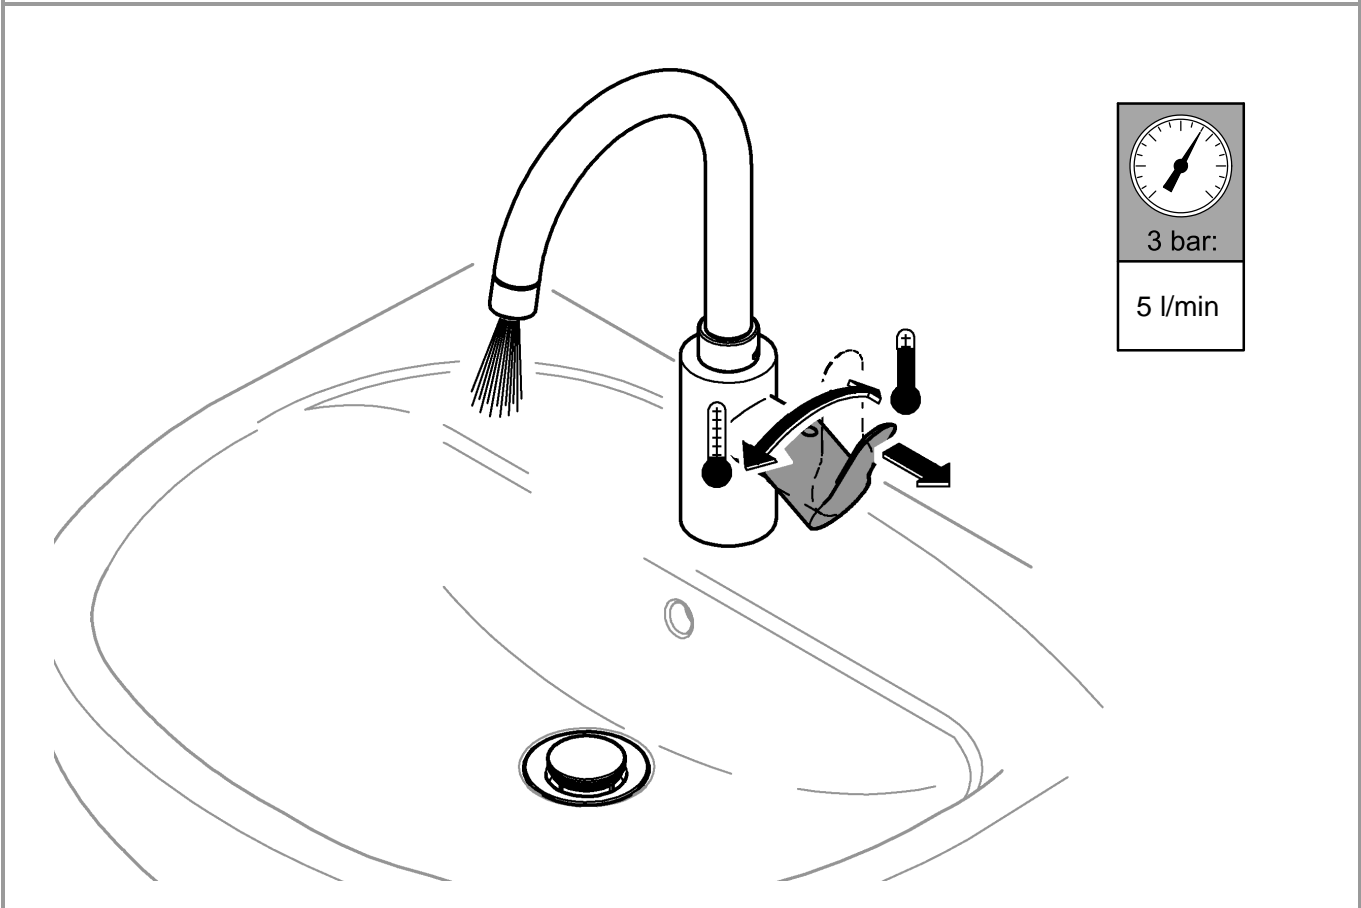

8

9

*19 017	13mm		07 052   180mm
			*07 341   350mm

Pure Freude an Wasser

**GROHE**  
WAVES

**D**

+49 571 3989 333  
helpline@grohe.de

**A**