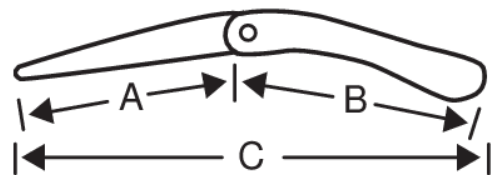

396-LAP

Klappbare Astsägen mit 2-Komponenten-Griff für trockenes Holz, Kunststoff, Knochen

PRODUKTDDETAILS

- Zum Schneiden von frischem und trockenem Holz, Kunststoff, Knochen usw.
- Speziell für Camper, Jäger, Fischer und alle die gerne in der Natur unterwegs sind
- XT gehärtete Zahnspitzen, 7 Zähne pro Zoll
- 2-Komponenten-Griff für sicheren und komfortablen Halt, inkl. Lederriemen
- Sägeblatt spezialbeschichtet zum Schutz vor Rost und zur Verminderung der Reibung
- Sicherheitsverschluss arretiert sowohl bei geöffnetem, als auch bei geschlossenem Sägeblatt (verhindert unbeabsichtigtes Öffnen in der Tasche)
- Ersatzblätter lieferbar

Follow the Fish!

PRODUKTEIGENSCHAFTEN

Produkt	A	A	B	B	C	C		
396-LAP	190 mm	7-1/2 in	230 mm	9 in	405 mm	16 in	200 g	7.1 oz
396-BLADE	190 mm	6.7 in	- mm	0 in	- mm	0 in	44 g	1.55 oz
396-BLADE-1P	190 mm	6.7 in	- mm	6.7 in	- mm	0 in	44 g	1.55 oz