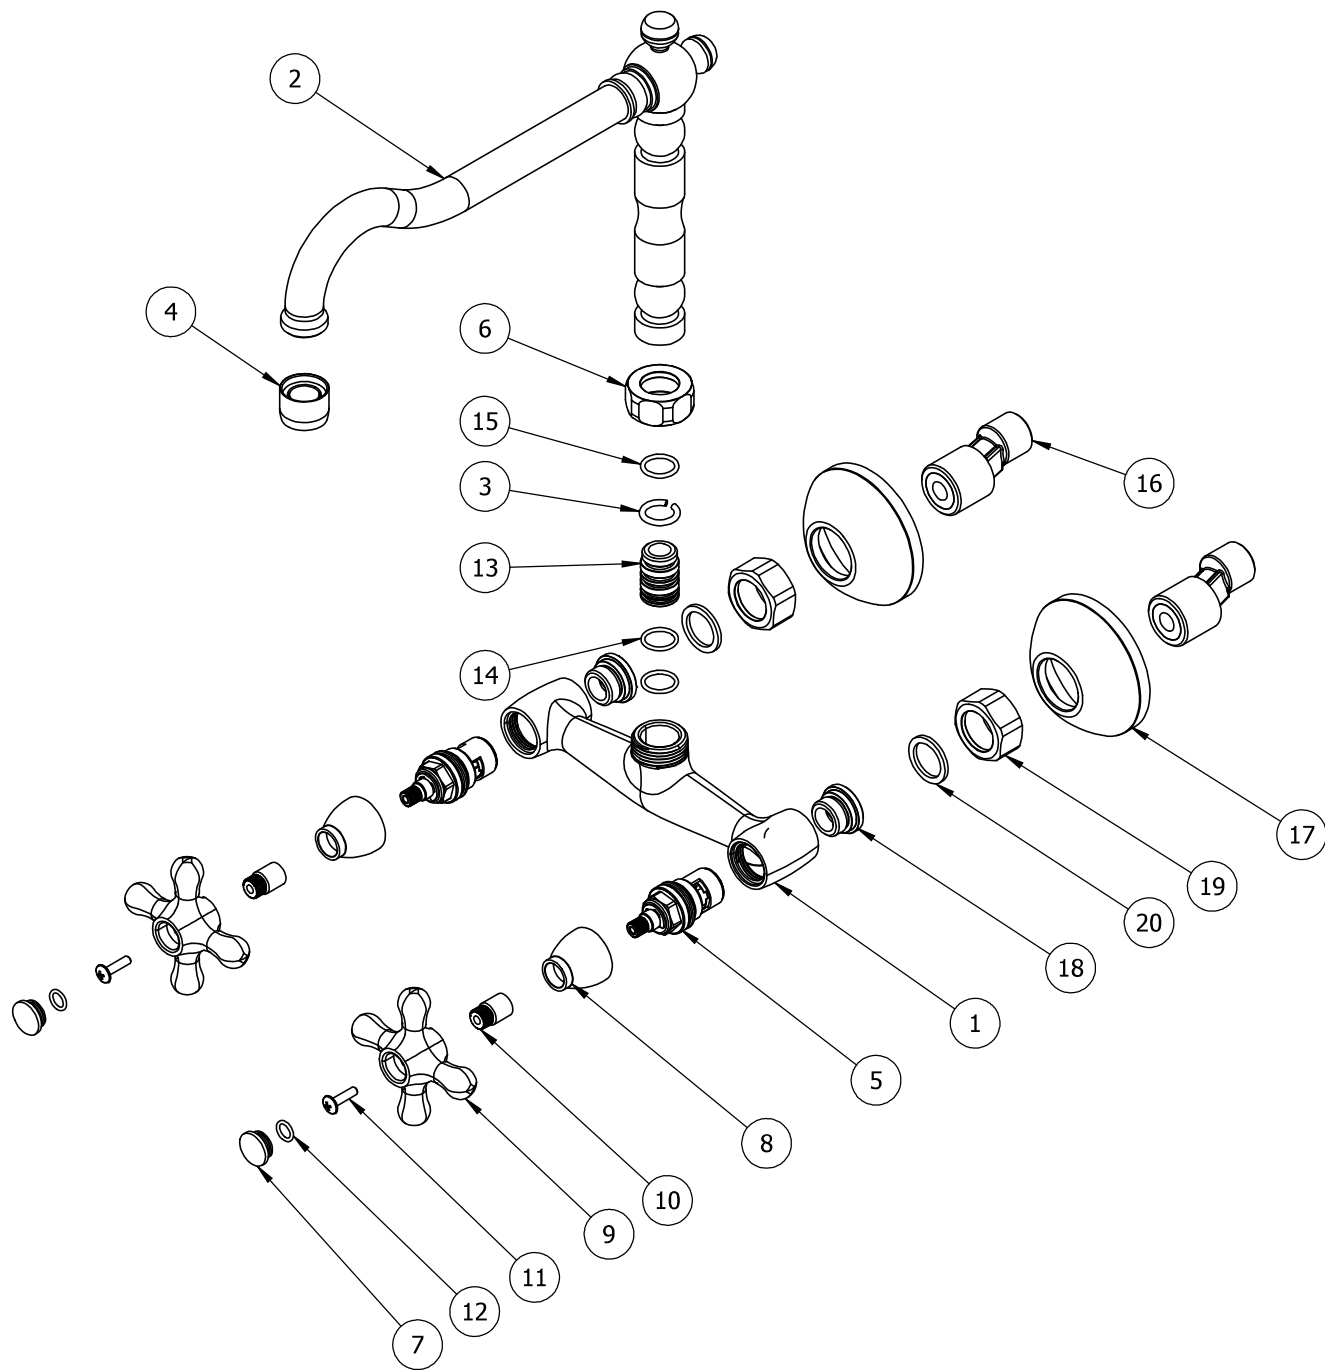

ALSO VALID FOR: 9320789 9320790	Data: 13/04/2022	Aplice A
	Cod. : 9320788	

Num. articolo	cod. REMER	cod. DANIEL
1	CO41	CR7004CO
2	CN43LIA	5400PIANTCR
3	AN87N	ANECNTUBO
4	81A	A801CR
5	A850DX	A850DX
6	DACNK42FT	CLCNAT
7	DAPLREV	PLREV
8	DA4102CVT	4102CVT
9	9200REV	9200REV
10	DA9000VASRP	9000VASREVPR
11	VT414OT	VT8630
12	ORPLREV	ORPLREV
13	DARAC614	RAC614
14	OR1400178	ORSEVAS
15	OR1400200	OR1400200
16	eccentrico RIGHI	ECGAMREV
17	8801LIRO	ROOLECR
18	SEK2	23611ZSE
19	DAA2	DV600CL
20	65034	GU34FIBRA

ALSO VALID FOR: 9320789  
9320790

Data: 13/04/2022

Cod. : 9320788

Aplice  
A