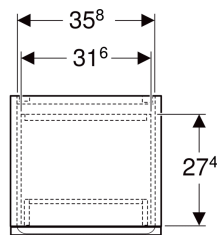

## Geberit Renova Plan Hochschrank mit zwei Türen und einer Schublade

Beispielbild

### Eigenschaften

- Wandhängend
- Front aus MDF
- Feuchtigkeitsbeständig
- Mit einer Schublade
- Griffmulde zum Öffnen
- Schublade mit Selbststeinzug
- Mit zwei Türen

- Anschlagseite links oder rechts
- Tür mit Dämpfungsmechanismus
- Glaseinlegeböden versetzbar
- Vormontiert geliefert
- Staubboxen an Innenseite der oberen Tür

### Technische Daten

Werkstoff | Hochverdichtete Dreischicht-Holzspanplatte