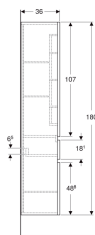

## Geberit Renova Plan Hochschrank mit zwei Türen und einer Schublade

Beispielbild

### Eigenschaften

- Wandhängend
- Front aus MDF
- Feuchtigkeitsbeständig
- Mit einer Schublade
- Griffmulde zum Öffnen
- Schublade mit Selbststeinzug
- Mit zwei Türen

- Anschlagseite links oder rechts
- Tür mit Dämpfungsmechanismus
- Glaseinlegeböden versetzbar
- Vormontiert geliefert
- Staubboxen an Innenseite der oberen Tür

### Technische Daten

Werkstoff | Hochverdichtete Dreischicht-Holzspanplatte

### Lieferumfang

- Hochschrank
- 3 Glaseinlegeböden
- Befestigungsmaterial

Art.-Nr.	Farbe / Oberfläche	B	H	T	VE1
501.923.01.1	weiß / lackiert hochglänzend	39 cm	180 cm	36 cm	1 St.
501.923.JK.1	lava / lackiert matt	39 cm	180 cm	36 cm	1 St.
501.923.00.1	Nussbaum hickory hell / Folie strukturiert	39 cm	180 cm	36 cm	1 St.
501.923.JR.1	Nussbaum hickory / Folie strukturiert	39 cm	180 cm	36 cm	1 St.