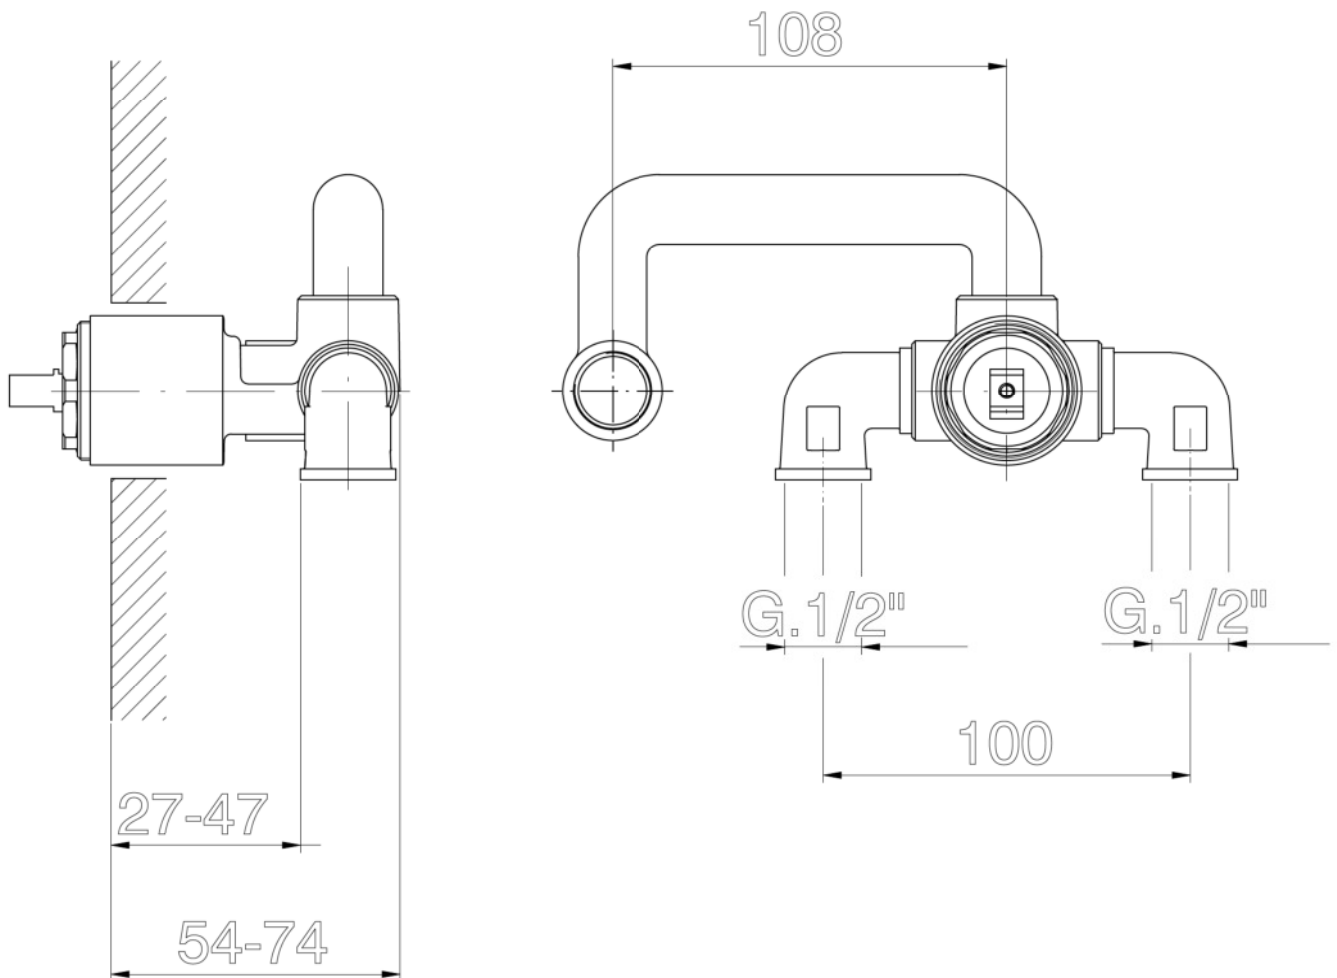

ZA02551004

art. ZBJ2551004

Parte incasso monocomando lavabo
Exposed parts for single lever wash-basin concealed mixer
Corps mitigeur lavabo encastré
UP-Einhand-Waschtiechbatterie
Cuerpo monomando lavabo para empotrar