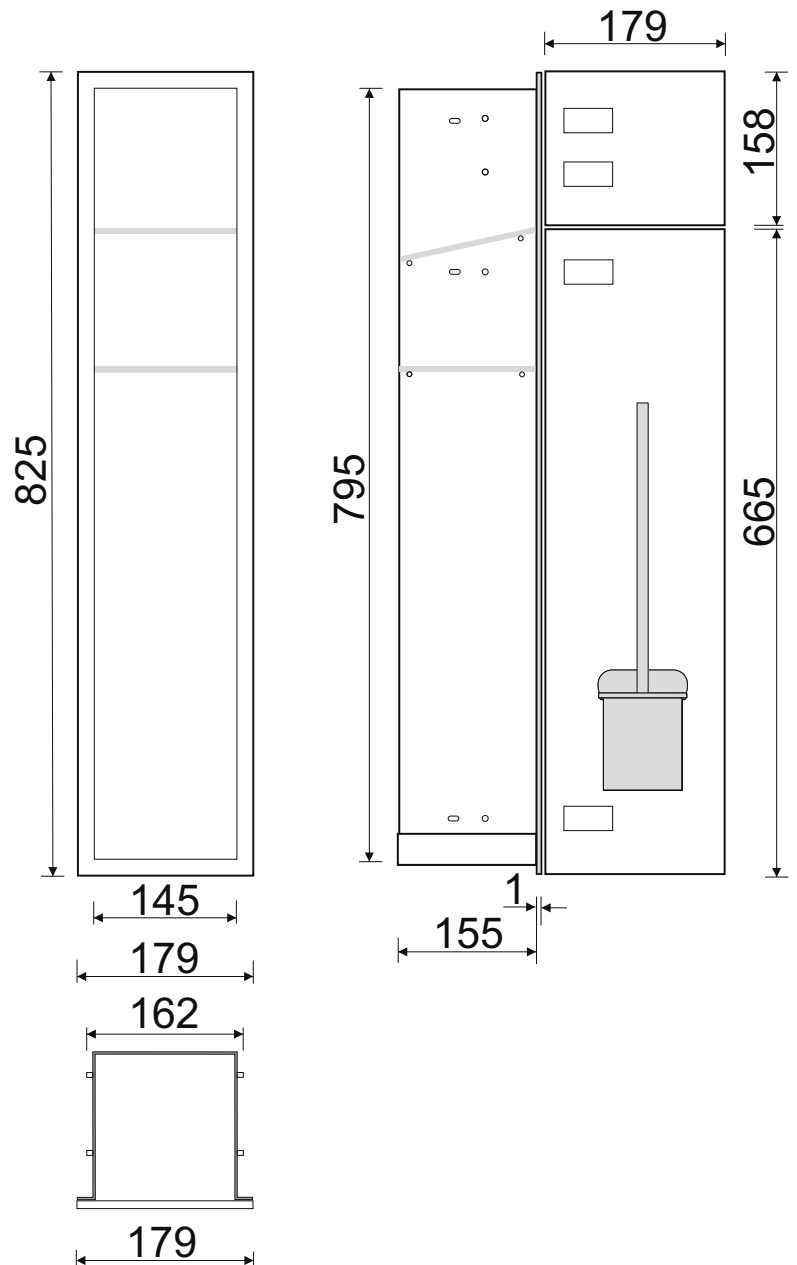

WC-Wandcontainer

F.PW2D WC 800/BL/R - 93 194 15

WC-Wandcontainer
Edelstahl
Flat 800
2 schwarze Glastüren
Anschlag rechts