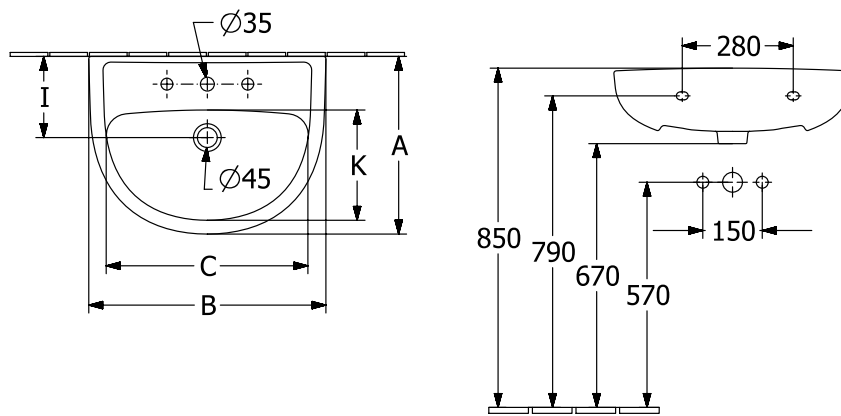

WASCHBECKEN NEWO

PRODUKTINFORMATION

1. POSITION

Artikelnummer	4A916001
Artikeltitel	Villeroy & Boch Newo Waschbecken, 600 x 455 x 180 mm, Weiß Alpin, mit Überlauf, ungeschliffen
Produktbezeichnung	Waschbecken
Kollektion	Newo
Montage / Montagetyp	Wandmontage
Lieferumfang	1 x Waschbecken
Länge in mm	455
Breite in mm	600
Höhe in mm	180
Innentiefe in mm	140
Gewicht in kg	15,00
Anzahl Hahnloch durchgestochen	1
Position Lochbohrung	mittleres Hahnloch durchgestochen
Express Delivery	Nein
Geeignet für	1-Loch Armatur
Mit Überlauf	Ja
EAN Nummer	4062373894774
Verfügbarkeit Hinweis	Die NEWO Komplettbadkollektion finden Sie bei ausgewählten Großhandelspartnern. Mehr Informationen unter pro.villeroy-boch.com/newo

FARBE

FARBBEZEICHNUNG

Weiß Alpin

TECHNISCHE ZEICHNUNGEN

4A916001

	A	B	C	I	K
4A91 55	435	550	470	190	265
4A91 60	450	600	510	205	280
4A91 65	485	650	565	205	315