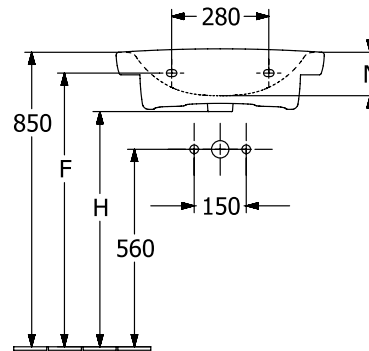

WASCHBECKEN NEWO

PRODUKTINFORMATION

1. POSITION

Artikelnummer	4A926501
Artikeltitel	Villeroy & Boch Newo Waschbecken, 650 x 470 x 180 mm, Weiß Alpin, mit Überlauf, ungeschliffen
Produktbezeichnung	Waschbecken
Kollektion	Newo
Montage / Montagetyp	Wandmontage
Lieferumfang	1 x Waschbecken
Länge in mm	470
Breite in mm	650
Höhe in mm	180
Innentiefe in mm	130
Gewicht in kg	19,90
Anzahl Hahnloch durchgestochen	1
Position Lochbohrung	mittleres Hahnloch durchgestochen
Express Delivery	Nein
Geeignet für	1-Loch Armatur
Mit Überlauf	Ja
EAN Nummer	4062373894088
Verfügbarkeit Hinweis	Die NEWO Komplettbadkollektion finden Sie bei ausgewählten Großhandelspartnern. Mehr Informationen unter pro.villeroy-boch.com/newo

FARBE

FARBBEZEICHNUNG

Weiß Alpin

TECHNISCHE ZEICHNUNGEN

4A926501

	A	B	C	F	H	I	K	N
4A92 55	440	550	455	790	680	205	250	125
4A92 60	470	600	495	800	680	205	275	125
4A92 65	470	650	555	790	675	210	275	130