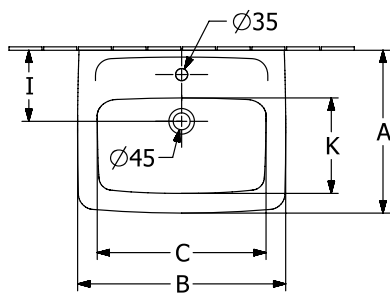

WASCHBECKEN NEWO

PRODUKTINFORMATION

1. POSITION

Artikelnummer	4A926501
Artikeltitel	Villeroy & Boch Newo Waschbecken, 650 x 470 x 180 mm, Weiß Alpin, mit Überlauf, ungeschliffen
Produktbezeichnung	Waschbecken
Kollektion	Newo
Montage / Montagetyp	Wandmontage
Lieferumfang	1 x Waschbecken
Länge in mm	470
Breite in mm	650
Höhe in mm	180
Innentiefe in mm	130
Gewicht in kg	19,90
Anzahl Hahnloch durchgestochen	1
Position Lochbohrung	mittleres Hahnloch durchgestochen
Express Delivery	Nein
Geeignet für	1-Loch Armatur
Mit Überlauf	Ja
EAN Nummer	4062373894088
Verfügbarkeit Hinweis	Die NEWO Komplettbadkollektion finden Sie bei ausgewählten Großhandelspartnern. Mehr Informationen unter pro.villeroy-boch.com/newo

FARBE

FARBBEZEICHNUNG

Weiß Alpin

TECHNISCHE ZEICHNUNGEN

4A926501

	A	B	C	F	H	I	K	N
4A92 55	440	550	455	790	680	205	250	125
4A92 60	470	600	495	800	680	205	275	125
4A92 65	470	650	555	790	675	210	275	130