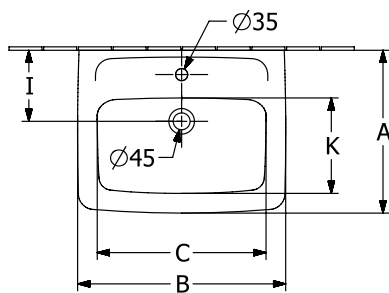

WASCHBECKEN NEWO

PRODUKTINFORMATION

1 . POSITION

Artikelnummer	4A925501
Artikeltitel	Villeroy & Boch Newo Waschbecken, 550 x 440 x 175 mm, Weiß Alpin, mit Überlauf, ungeschliffen
Produktbezeichnung	Waschbecken
Kollektion	Newo
Montage / Montagetyp	Wandmontage
Lieferumfang	1 x Waschbecken
Länge in mm	440
Breite in mm	550
Höhe in mm	175
Innentiefe in mm	120
Gewicht in kg	16,40
Anzahl Hahnloch durchgestochen	1
Position Lochbohrung	mittleres Hahnloch durchgestochen
Express Delivery	Nein
Geeignet für	1-Loch Armatur
Mit Überlauf	Ja
EAN Nummer	4062373894064
Verfügbarkeit Hinweis	Die NEWO Komplettbadkollektion finden Sie bei ausgewählten Großhandelspartnern. Mehr Informationen unter pro.villeroy-boch.com/newo

FARBE

FARBBEZEICHNUNG

Weiß Alpin

TECHNISCHE ZEICHNUNGEN

4A925501

	A	B	C	F	H	I	K	N
4A92 55	440	550	455	790	680	205	250	125
4A92 60	470	600	495	800	680	205	275	125
4A92 65	470	650	555	790	675	210	275	130