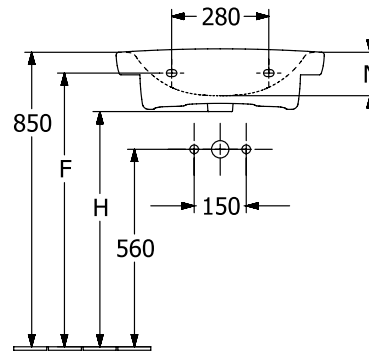

WASCHBECKEN NEWO

PRODUKTINFORMATION

1 . POSITION

Artikelnummer	4A925501
Artikeltitel	Villeroy & Boch Newo Waschbecken, 550 x 440 x 175 mm, Weiß Alpin, mit Überlauf, ungeschliffen
Produktbezeichnung	Waschbecken
Kollektion	Newo
Montage / Montagetyp	Wandmontage
Lieferumfang	1 x Waschbecken
Länge in mm	440
Breite in mm	550
Höhe in mm	175
Innentiefe in mm	120
Gewicht in kg	16,40
Anzahl Hahnloch durchgestochen	1
Position Lochbohrung	mittleres Hahnloch durchgestochen
Express Delivery	Nein
Geeignet für	1-Loch Armatur
Mit Überlauf	Ja
EAN Nummer	4062373894064
Verfügbarkeit Hinweis	Die NEWO Komplettbadkollektion finden Sie bei ausgewählten Großhandelspartnern. Mehr Informationen unter pro.villeroy-boch.com/newo

FARBE

FARBBEZEICHNUNG

Weiß Alpin

TECHNISCHE ZEICHNUNGEN

4A925501

	A	B	C	F	H	I	K	N
4A92 55	440	550	455	790	680	205	250	125
4A92 60	470	600	495	800	680	205	275	125
4A92 65	470	650	555	790	675	210	275	130