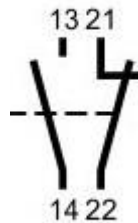

HILFSSCHALTER (HF 11)

Art./Ref.-No: 131762

Typ/Type: HILFSSCHALTER D2-D7

- Hilfsschalter 1S/1Ö zum Anbau an D2-D7-Schaltereinsätze
- für Frontbefestigung

Schaltfunktion:

CE

Abmessungen: