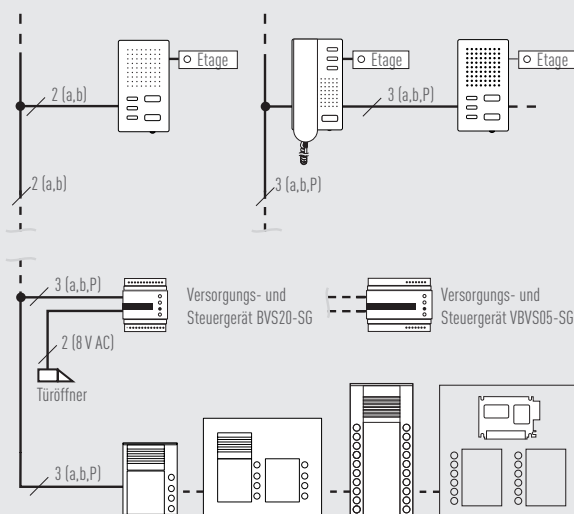

BVS20-SG

VERSORGUNGS- UND STEUERGERÄT

STANDARDANLAGEN AUDIO

Audioanlage mit BVS20-SG oder VBVS05-SG

TCS:
BUS

Für Audioanlagen an 1 Strang

1 TCS:BUS-Anschluss

Artikel-Nr.

Versorgungs- und Steuergerät
für Audioanlagen an 1 Strang

[BVS20-SG](#)

BVS20-SG

GERÄTEEIGENSCHAFTEN

- > Versorgungs- und Steuergerät: für Audio-Kleinanlagen an 1 Strang
- > Ausstattung: Lichtschalt- und Türöffnerrelais, Programmieraste
- > LED-Anzeige
- > Türöffnerfunktion mit integrierter Spannungsversorgung
- > Lichtschaltfunktion mit potentialfreiem Relaiskontakt
- > Türöffnerzeit: manuell einstellbar
- > Lichtschaltzeit: manuell einstellbar
- > Gehäuseform: Reiheneinbaugeschäuse 4 TE für Hutschiene

 <http://www.tcsag.de/produkte>

TECHNISCHE DATEN

- > Eingangsspannung: 230 V (188 bis 260 V), 50/60 Hz
- > Reiheneinbaugeschäuse HxBxT mm: 90x72x70
- > zulässige Umgebungstemperatur: 0 bis +40 °C

VERMASSUNG (IN MM)

VERSORGUNGSLEISTUNG

Innenstationen	2-Drahttechnik (a/b)	3-Drahttechnik (a/b, P)
ISx3030-0140	bis zu 20	bis zu 20
ISx3130-0140	bis zu 15	bis zu 20
IMMx100-014x		bis zu 4

Außenstationen

Angaben zur Versorgungsleistung gelten für 1 Außenstation PAK, PUK (max. 2-sp.), PES bzw. ASI mit bis zu 24 Tasten. Außenstationen werden immer in 3-Drahttechnik angeschlossen.