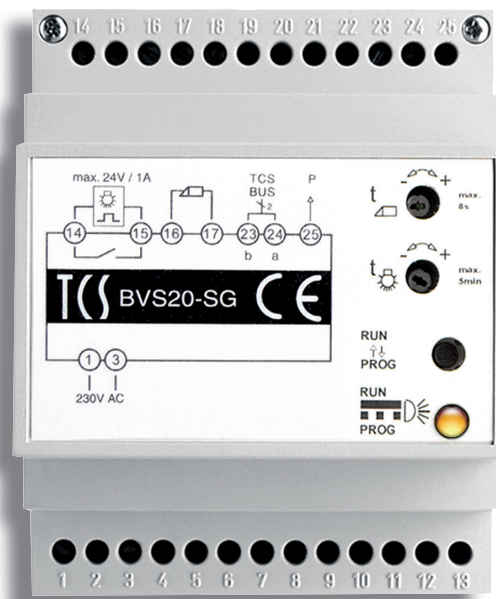

BVS20-SG

VERSORGUNGS- UND STEUERGERÄT

STANDARDANLAGEN AUDIO

Audioanlage mit BVS20-SG oder VBVS05-SG

TCS:
BUS

Für Audioanlagen an 1 Strang

1 TCS:BUS-Anschluss

Artikel-Nr.

Versorgungs- und Steuergerät
für Audioanlagen an 1 Strang

[BVS20-SG](#)

BVS20-SG

GERÄTEEIGENSCHAFTEN

- > Versorgungs- und Steuergerät: für Audio-Kleinanlagen an 1 Strang
- > Ausstattung: Lichtschalt- und Türöffnerrelais, Programmieraste
- > LED-Anzeige
- > Türöffnerfunktion mit integrierter Spannungsversorgung
- > Lichtschaltfunktion mit potentialfreiem Relaiskontakt
- > Türöffnerzeit: manuell einstellbar
- > Lichtschaltzeit: manuell einstellbar
- > Gehäuseform: Reiheneinbaugeschäuse 4 TE für Hutschiene

 <http://www.tcsag.de/produkte>

TECHNISCHE DATEN

- > Eingangsspannung: 230 V (188 bis 260 V), 50/60 Hz
- > Reiheneinbaugeschäuse HxBxT mm: 90x72x70
- > zulässige Umgebungstemperatur: 0 bis +40 °C

VERMASSUNG (IN MM)