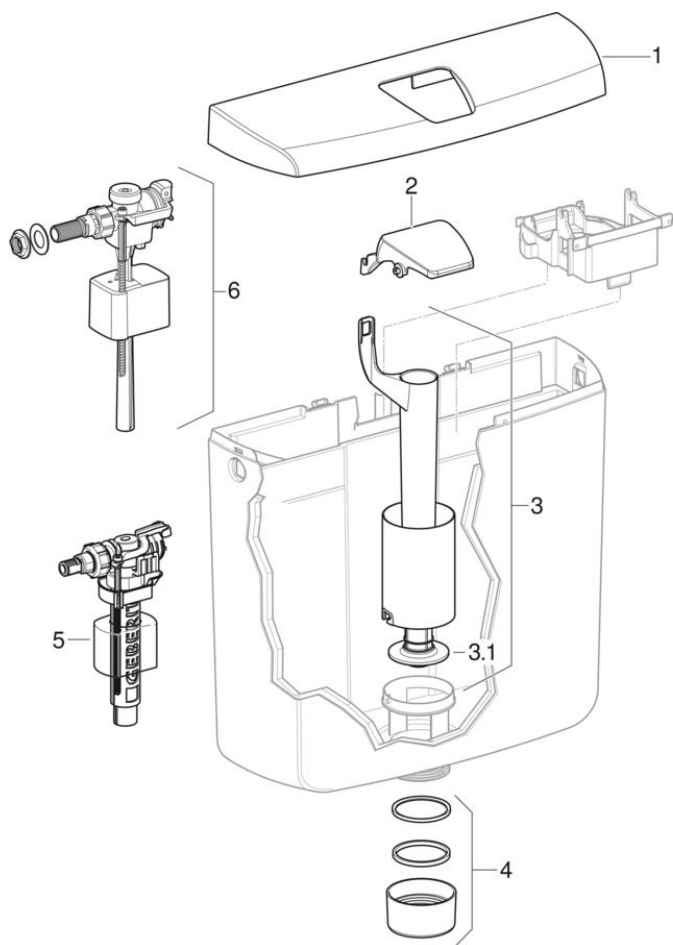

AP-Spülkästen AP110, Spül-Stopp-Spülung

1997 -

Marke Geberit, Reisser, Richter+ Frenzel, Prosan

Typ AP110, AP120

Eigenschaften

Baujahr von | 1997

Gültig für Artikel

136.611.11.1 136.612.11.1

#	Art-Nr.	Bezeichnung	Ersatz für
3.1	238.235.16.1	Dichtung für Heberglocke zu Geberit AP-Spk AP110	
5	240.700.00.1	Typ 380 Füllventil, WA seitlich "3/8\"", Nippel aus Messing, für AP-SPK, DE"	215.506.00.1
5	SPT_461085	Füllventile Typ 380, Wasseranschluss seitlich	