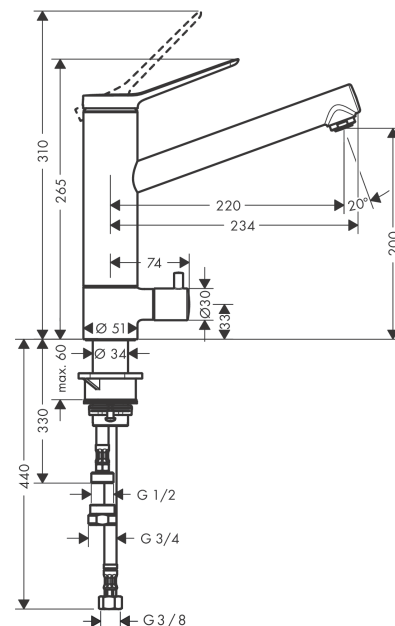

Zesis M33

Einhebel-Küchenmischer, 200, Geräteabsperrentil, 1jet

Oberflächen: **Chrom** Artikelnummer: **74808000**

Beschreibung

Merkmale

- ComfortZone 200
- Schwenkbereich einstellbar in 2 Stufen auf 60° oder 110°
- Normalstrahl
- mit Geräteabsperrentil
- maximale Durchflussmenge bei 3 bar: 11,4 l/min
- Keramikmischsystem
- Temperaturbegrenzung einstellbar
- für Durchlauferhitzer geeignet
- DVGW_NW-6506DM0748
- PA-IX 17557/IIA

Technologie

Designpreise

Zertifikate

Produktabbildung

Maßzeichnung

Durchflussdiagramm

- ① Durchflussleistung Absperrventil
- ② Durchflussleistung Mischer

Zesis M33

Einhebel-Küchenmischer, 200, Geräteabsperrenteil, 1jet

Oberflächen: **Chrom** Artikelnummer: **74808000**

Explosionszeichnung

Baujahr: >10/21

Zesis M33

Einhebel-Küchenmischer, 200, Geräteabsperrenteil, 1jet

Oberflächen: **Chrom** Artikelnummer: **74808000**

Ersatzteilliste

Baujahr: >10/21

Pos.	Beschreibung	Artikelnummer	PG	VE
1	Griff	94390000	10	1
2	Madenschraube M5x5	98446000	1	1
3	Griffstopfen	93735610	3	1
4	Kappe	94388000	3	1
5	Mutter	94389000	9	1
6	O-Ring 41x2	98212000	1	1
7	Kartusche kpl.	93895000	12	1
8	Dichtung	95008000	3	1
9	Luftsprudler M24x1 (15 l/min)	13913000	98	1
10	Adapter für Kartusche	98750000	4	1
11	O-Ring 30x2	98186000	1	1
12	Dichtungsset	98702000	3	1
13	Griff	95629000	9	1
14	Schnappeinsatz mit Schraube	98932000	5	1
15	Absperreinheit rechts schließend	98817000	8	1
16	Befestigungsteil	97523000	2	1
17	Schaftbefestigung kpl. (Ø 34)	95049000	5	1
18	Gleitring	97548000	1	1
19	Flachdichtung	97674000	1	1
20	Anschlussschlauch 600 mm M8x0,75 G3/8	96510000	7	1
21	O-Ring 7x1,5	98422000	1	1