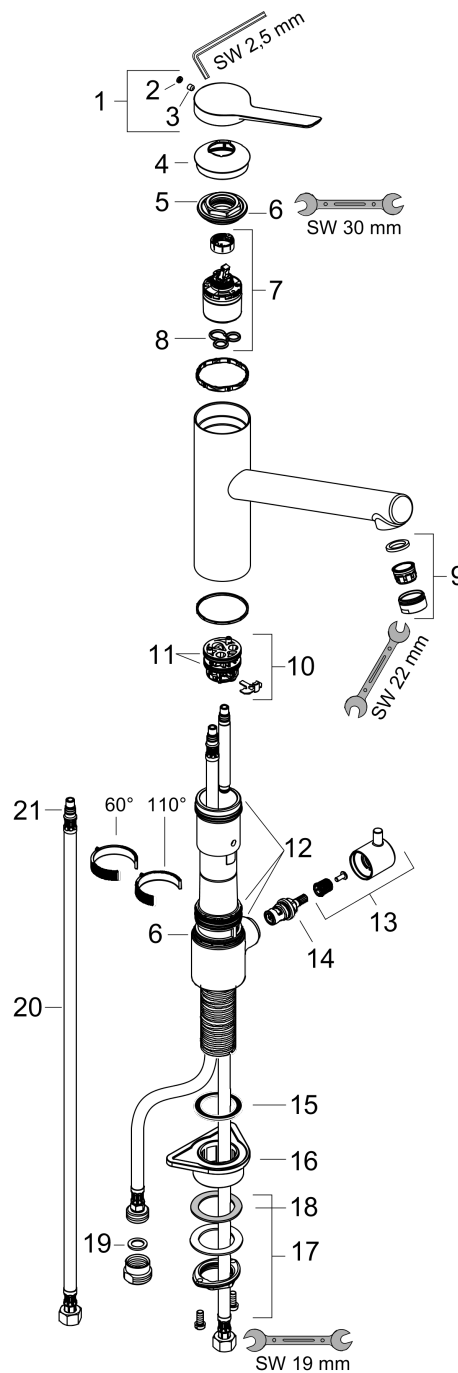

Zesis M33

Einhebel-Küchenmischer, 200, Geräteabsperrentil, 1jet

Oberflächen: **Chrom** Artikelnummer: **74808000**

Beschreibung

Merkmale

- ComfortZone 200
- Schwenkbereich einstellbar in 2 Stufen auf 60° oder 110°
- Normalstrahl
- mit Geräteabsperrentil
- maximale Durchflussmenge bei 3 bar: 11,4 l/min
- Keramikmischsystem
- Temperaturbegrenzung einstellbar
- für Durchlauferhitzer geeignet
- DVGW_NW-6506DM0748
- PA-IX 17557/IIA

Technologie

Designpreise

Zertifikate

Produktabbildung

Maßzeichnung

Durchflussdiagramm

- ① Durchflussleistung Absperrventil
- ② Durchflussleistung Mischer

Zesis M33

Einhebel-Küchenmischer, 200, Geräteabsperrenteil, 1jet

Oberflächen: **Chrom** Artikelnummer: **74808000**

Explosionszeichnung

Baujahr: >10/21

Zesis M33

Einhebel-Küchenmischer, 200, Geräteabsperrenteil, 1jet

Oberflächen: **Chrom** Artikelnummer: **74808000**

Ersatzteilliste

Baujahr: >10/21

Pos.	Beschreibung	Artikelnummer	PG	VE
1	Griff	94390000	10	1
2	Madenschraube M5x5	98446000	1	1
3	Griffstopfen	93735610	3	1
4	Kappe	94388000	3	1
5	Mutter	94389000	9	1
6	O-Ring 41x2	98212000	1	1
7	Kartusche kpl.	93895000	12	1
8	Dichtung	95008000	3	1
9	Luftsprudler M24x1 (15 l/min)	13913000	98	1
10	Adapter für Kartusche	98750000	4	1
11	O-Ring 30x2	98186000	1	1
12	Dichtungsset	98702000	3	1
13	Griff	95629000	9	1
14	Schnappeinsatz mit Schraube	98932000	5	1
15	Absperreinheit rechts schließend	98817000	8	1
16	Befestigungsteil	97523000	2	1
17	Schaftbefestigung kpl. (Ø 34)	95049000	5	1
18	Gleitring	97548000	1	1
19	Flachdichtung	97674000	1	1
20	Anschlussschlauch 600 mm M8x0,75 G3/8	96510000	7	1
21	O-Ring 7x1,5	98422000	1	1