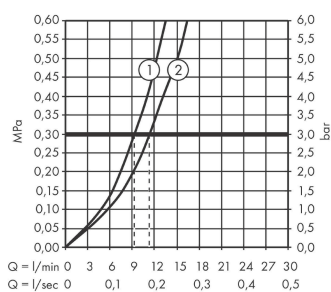

Zesis M33

Einhebel-Küchenmischer, 200, Geräteabsperrentil, 1jet

Oberflächen: **Chrom** Artikelnummer: **74808000**

Beschreibung

Merkmale

- ComfortZone 200
- Schwenkbereich einstellbar in 2 Stufen auf 60° oder 110°
- Normalstrahl
- mit Geräteabsperrentil
- maximale Durchflussmenge bei 3 bar: 11,4 l/min
- Keramikmischsystem
- Temperaturbegrenzung einstellbar
- für Durchlauferhitzer geeignet
- DVGW_NW-6506DM0748
- PA-IX 17557/IIA

Technologie

Designpreise

Zertifikate

Produktabbildung

Maßzeichnung

Durchflussdiagramm

- ① Durchflussleistung Absperrventil
- ② Durchflussleistung Mischer

Zesis M33