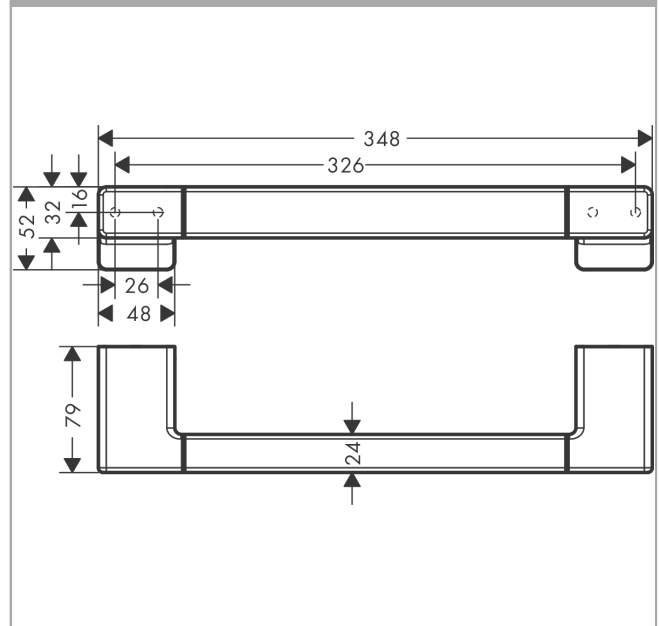

AddStoris

Haltestange

Oberfläche: **Chrom** Artikelnummer: **41744000**

Beschreibung

Merkmale

- Wandmontage
- Material: Metall
- Länge: 348 mm
- mit Befestigungsmaterial
- verdeckte Befestigung
- Bohrabstand: 326 mm
- Durchmesser Bohrloch: 6 mm
- Sicherheit geprüft und Fertigung überwacht durch TÜV SÜD Product Service GmbH

Designpreise

reddot winner 2021

Zertifikate

Produktabbildung

Maßzeichnung

AddStoris
Haltestange
 Oberfläche: **Chrom** Artikelnummer: **41744000**

Explosionszeichnung

Baujahr: >04/21