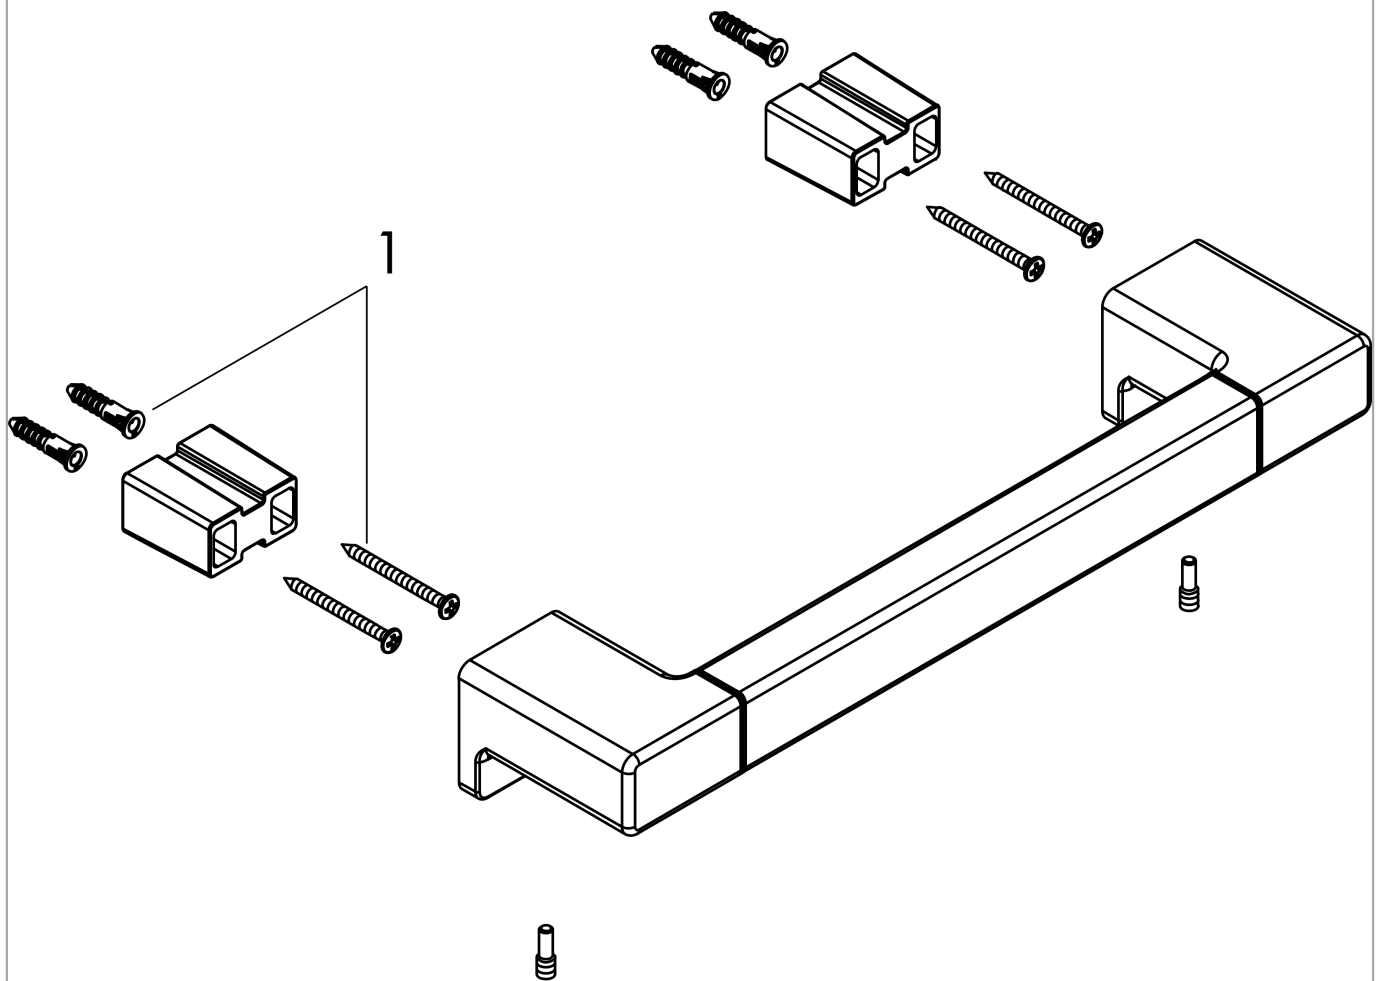

AddStoris

Haltestange

Oberfläche: **Chrom** Artikelnummer: **41744000**

Beschreibung

Merkmale

- Wandmontage
- Material: Metall
- Länge: 348 mm
- mit Befestigungsmaterial
- verdeckte Befestigung
- Bohrabstand: 326 mm
- Durchmesser Bohrloch: 6 mm
- Sicherheit geprüft und Fertigung überwacht durch TÜV SÜD Product Service GmbH

Designpreise

reddot winner 2021

Zertifikate

Produktabbildung

Maßzeichnung

AddStoris
Haltestange
 Oberfläche: **Chrom** Artikelnummer: **41744000**

Explosionszeichnung

Baujahr: >04/21

AddStoris
Haltestange
 Oberfläche: **Chrom** Artikelnummer: **41744000**

Ersatzteilliste

Baujahr: >04/21

Pos.	Beschreibung	Artikelnummer	PG	VE
1	Befestigungsteile	40915000	4	1