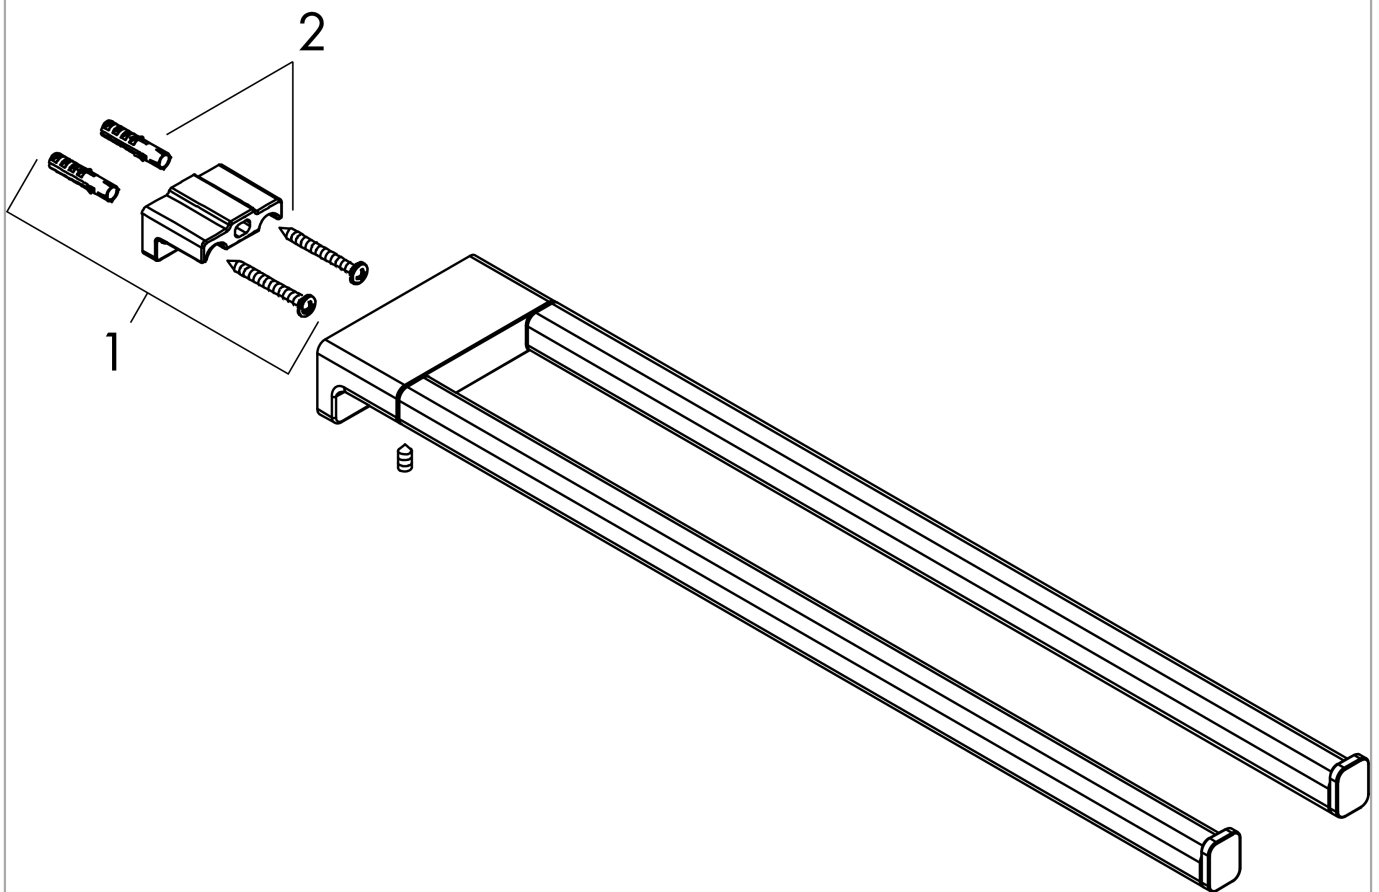

AddStoris

Handtuchhalter zweiarmig

Oberflächen: **Chrom** Artikelnummer: **41770000**

Beschreibung

Merkmale

- Wandmontage
- Material: Metall
- Material Halteelement: Kunststoff
- feststehend
- Länge: 445 mm
- mit Befestigungsmaterial
- verdeckte Befestigung
- Bohrabstand: 26 mm
- Durchmesser Bohrloch: 6 mm

Designpreise

reddot winner 2021

Produktabbildung

Maßzeichnung

AddStoris
Handtuchhalter zweiarmig
 Oberflächen: **Chrom** Artikelnummer: **41770000**

Explosionszeichnung

Baujahr: >04/21

AddStoris
Handtuchhalter zweiarmig
 Oberflächen: **Chrom** Artikelnummer: **41770000**