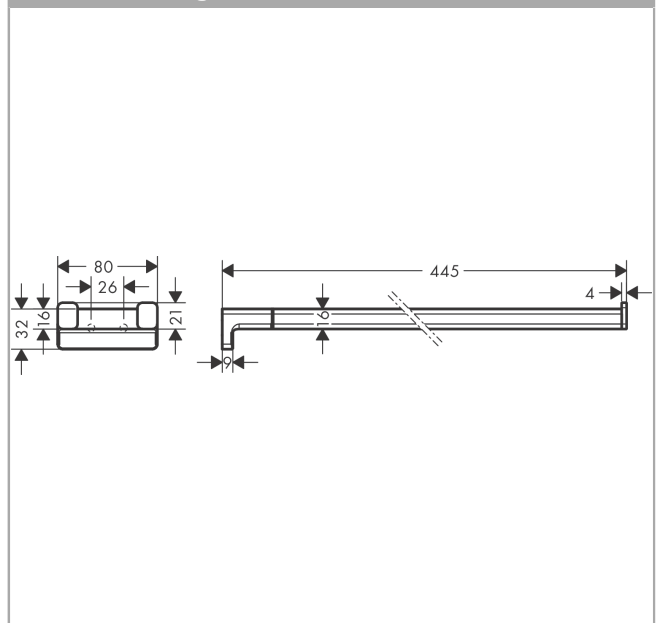

AddStoris

Handtuchhalter zweiarmig

Oberflächen: **Chrom** Artikelnummer: **41770000**

Beschreibung

Merkmale

- Wandmontage
- Material: Metall
- Material Halteelement: Kunststoff
- feststehend
- Länge: 445 mm
- mit Befestigungsmaterial
- verdeckte Befestigung
- Bohrabstand: 26 mm
- Durchmesser Bohrloch: 6 mm

Designpreise

reddot winner 2021

Produktabbildung

Maßzeichnung

AddStoris
Handtuchhalter zweiarmig
 Oberflächen: **Chrom** Artikelnummer: **41770000**

Explosionszeichnung

Baujahr: >04/21

AddStoris
Handtuchhalter zweiarmig
 Oberflächen: **Chrom** Artikelnummer: **41770000**