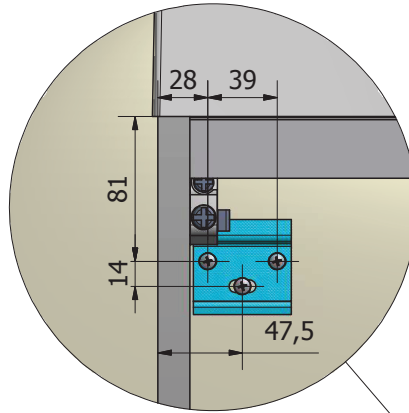

DETTAGLIO A

Crt.	Articolo	Descrizione	Peso	Qtà.
1	L930	Base Portalavabo con 2 Cassetti L.597 H.444 P.500	13,309 kg	2
2	S212	SPECCHIERA FILO LUCIDO L.600 H.554 CON FARETTO ALOGENO 230V/60W	3,491 kg	1
3	A142	LAVABO NADJA L.120D P.50 H10 MINERALGUSS BIANCO	10,104 kg	1