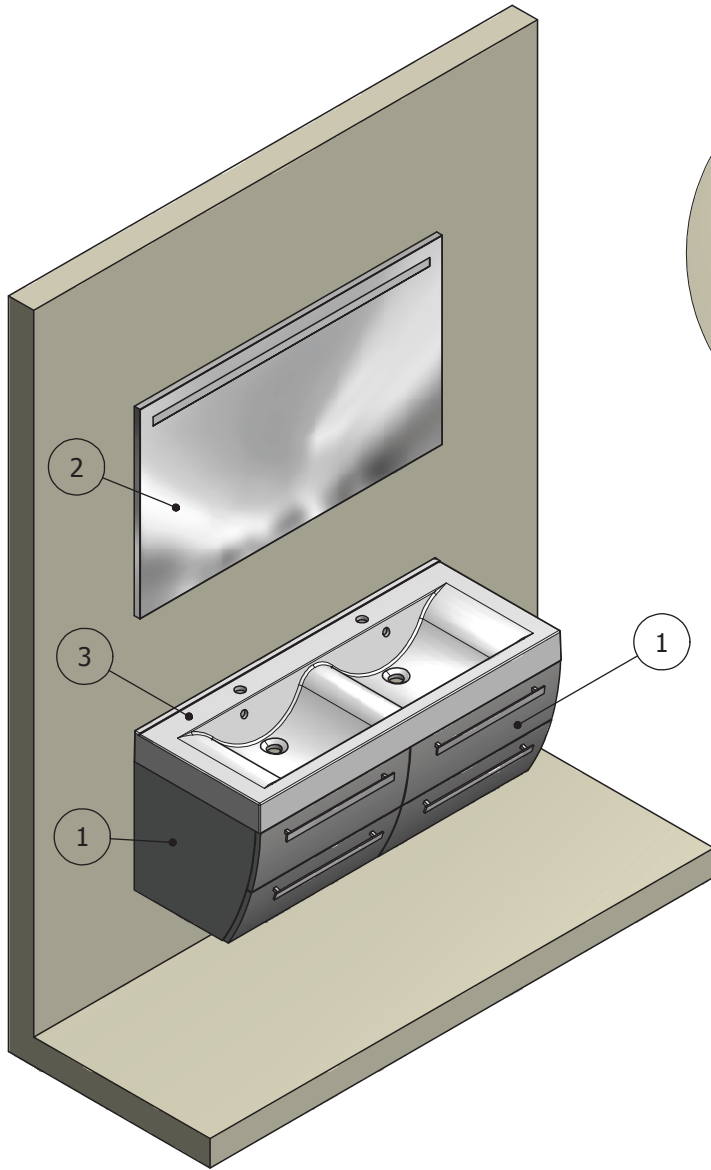

DETTAGLIO A

Crt.	Articolo	Descrizione	Peso	Qtà.
1	L930	Base Portalavabo con 2 Cassetti L.597 H.444 P.500	13,309 kg	2
2	S212	SPECCHIERA FILO LUCIDO L.600 H.554 CON FARETTO ALOGENO 230V/60W	3,491 kg	1
3	A142	LAVABO NADJA L.120D P.50 H10 MINERALGUSS BIANCO	10,104 kg	1