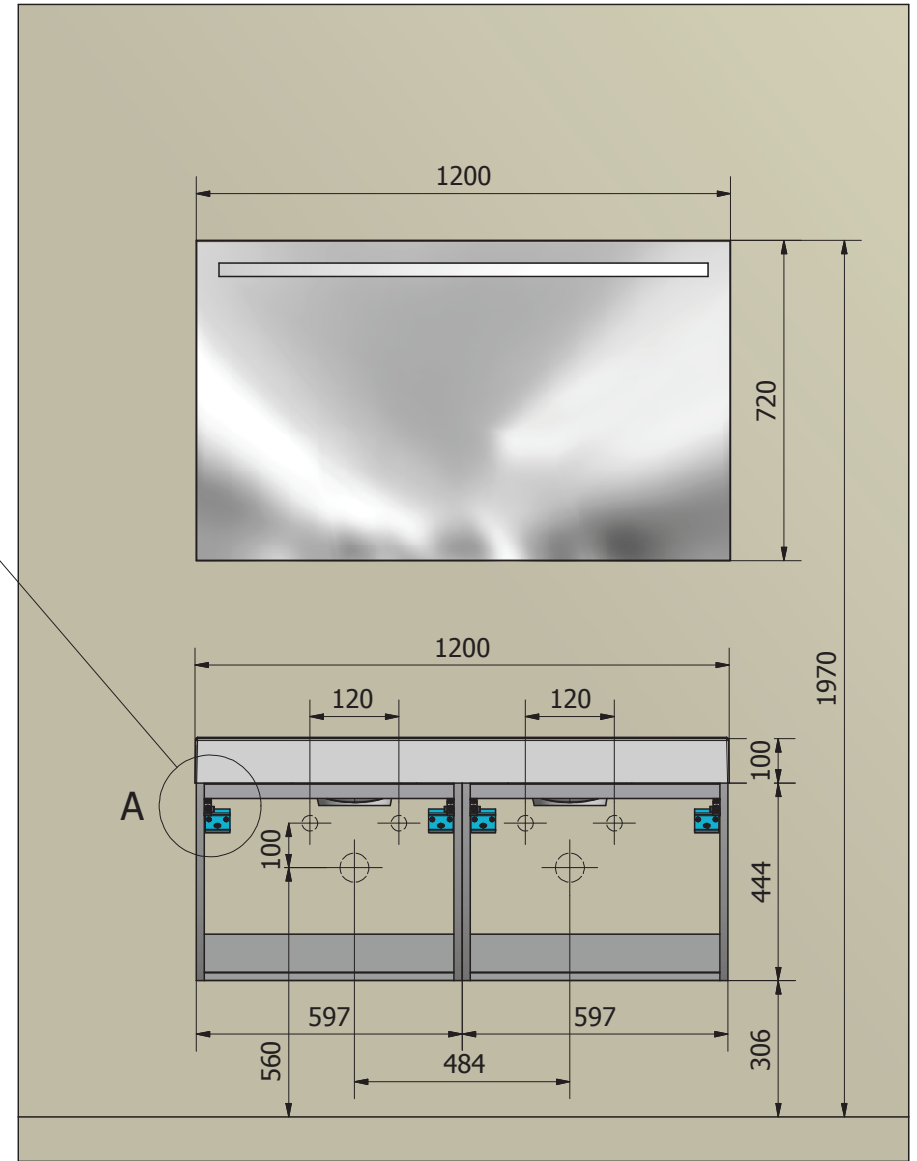

DETTAGLIO A

Crt.	Articolo	Descrizione	Peso	Qtà.
1	L930	Base Portalavabo con 2 Cassetti L.597 H.444 P.500	13,309 kg	2
2	S212	SPECCHIERA FILO LUCIDO L.600 H.554 CON FARETTO ALOGENO 230V/60W	3,491 kg	1
3	A142	LAVABO NADJA L.120D P.50 H10 MINERALGUSS BIANCO	10,104 kg	1