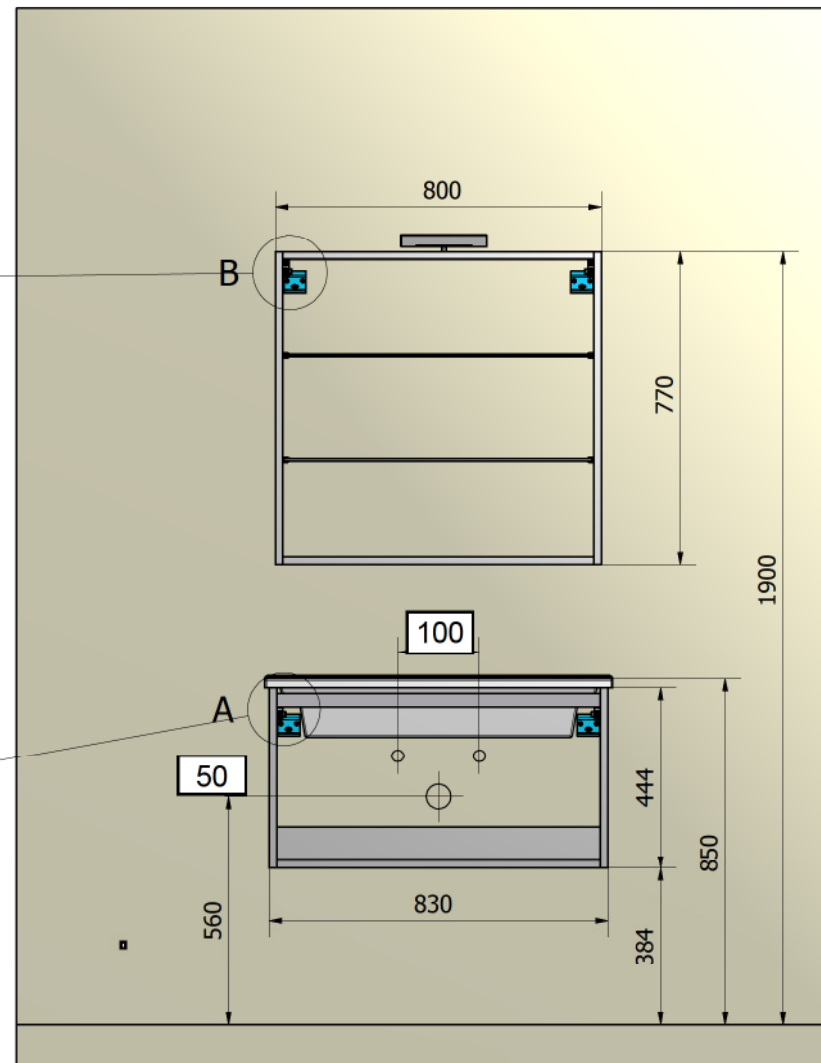

DETTAGLIO B

DETTAGLIO A

Crt.	Articolo	Descrizione	Peso	Qtà.
1	L898	BASE SOSP.PORTALAVABO 2 CASS L.830 H.444 P.445	16,302 kg	1
2	A031	LAVABO CERAMICA BIANCA L.853 P.455 H.22	27,181 kg	1
3	S768	SPECCH. SX 2 ANTE BATT. C/FAR.L.800 H.770 P.160 ROV.NODATO	17,836 kg	1