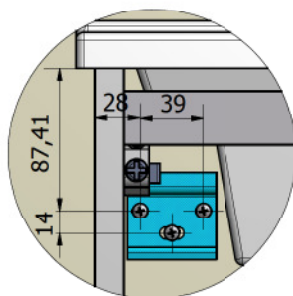

DETTAGLIO B

DETTAGLIO A

Crt.	Articolo	Descrizione	Peso	Qtà.
1	L898	BASE SOSP.PORTALAVABO 2 CASS L.830 H.444 P.445	16,302 kg	1
2	A031	LAVABO CERAMICA BIANCA L.853 P.455 H.22	27,181 kg	1
3	S768	SPECCH. SX 2 ANTE BATT. C/FAR.L.800 H.770 P.160 ROV.NODATO	17,836 kg	1